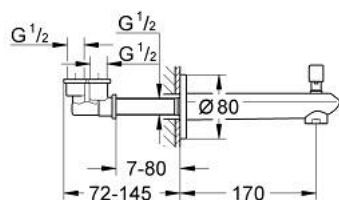

### PRODUCT DESCRIPTION

- Colour: chrome
- zidna ugradnja
- GROHE LongLife premaz
- perlator
- automatski prebacivač: kada/tuš
- sa ugradnom spojnicom
- muški navoj/2"
- projekcije 170 mm