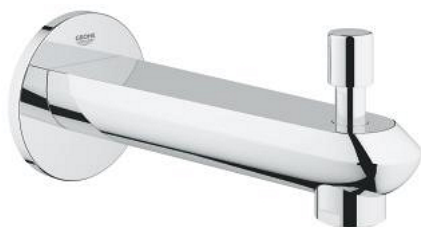

## 13 279 002 EURODISC COSMOPOLITAN IZLIVNA CEV ZA KADU

### PRODUCT DESCRIPTION

- Colour: chrome
- zidna ugradnja
- GROHE LongLife premaz
- perlator
- automatski prebacivač: kada/tuš
- sa ugradnom spojnicom
- muški navoj/2"
- projekcije 170 mm

## 13 279 002 EURODISC COSMOPOLITAN IZLIVNA CEV ZA KADU

**SPARE PARTS**, март 2010 – now

1: Aktivaciono dugme prebacivača (Spare part-nr. 48022000)

1.1: Aktivaciono dugme prebacivača (Spare part-nr. 64309000)