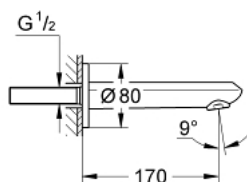

### PRODUCT DESCRIPTION

- Colour: chrome
- zidna ugradnja
- GROHE LongLife premaz
- perlator
- muški navoj/2"
- projekcije 170 mm
- min. preporučeni pritisak 1.0 bar