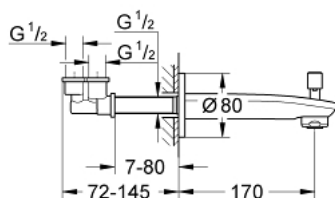

13 277 002 EUROSTYLE COSMOPOLITAN IZLIVNA CEV ZA KADU

PRODUCT DESCRIPTION

- Colour: chrome
- zidna ugradnja
- GROHE LongLife premaz
- perlator
- automatski prebacivač: kada/tuš
- sa ugradnom spojnicom
- muški navoj/2"
- projekcije 170 mm

13 277 002 EUROSTYLE COSMOPOLITAN IZLIVNA CEV ZA KADU

SPARE PARTS, март 2010 – now

1: Aktivaciono dugme prebacivača (Spare part-nr. 48022000)

1.1: Aktivaciono dugme prebacivača (Spare part-nr. 64309000)

2: Zamenski set za rotacioni ventil (Spare part-nr. 48023000)

3: Regulator mlaza (Spare part-nr. 48024000)