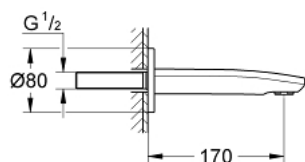

### PRODUCT DESCRIPTION

- Colour: chrome
- zidna ugradnja
- GROHE LongLife premaz
- perlator
- muški navoj/2"
- projekcije 170 mm
- min. preporučeni pritisak 1.0 bar

13 276 002 **EUROSTYLE COSMOPOLITAN IZLIVNA CEV ZA KADU**