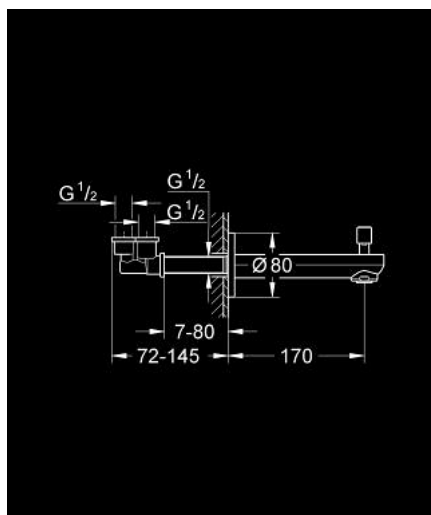

13 262 000 EUROSMART COSMOPOLITAN IZLIVNA CEV ZA KADU

PRODUCT DESCRIPTION

- Colour: chrome
- zidna ugradnja
- GROHE LongLife premaz
- perlator
- automatski prebacivač: kada/tuš
- muški navoj/2"
- projekcije 170 mm

13 262 000 EUROSMART COSMOPOLITAN IZLIVNA CEV ZA KADU

SPARE PARTS, септембар 2009 – now

1: Aktivaciono dugme prebacivača (Spare part-nr. 48022000)

1.1: Aktivaciono dugme prebacivača (Spare part-nr. 64309000)

2: Zamenski set za rotacioni ventil (Spare part-nr. 48023000)

3: Regulator mlaza (Spare part-nr. 48024000)

4: O-prsten (Spare part-nr. 0128200M)