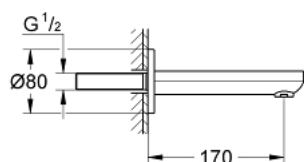

13 261 000 EUROSMART COSMOPOLITAN IZLIVNA CEV ZA KADU

PRODUCT DESCRIPTION

- Colour: chrome
- zidna ugradnja
- GROHE LongLife premaz
- perlator
- muški navoj/2"
- projekcije 170 mm
- min. preporučeni pritisak 1.0 bar

13 261 000 EUROSMART COSMOPOLITAN IZLIVNA CEV ZA KADU

SPARE PARTS, септембар 2009 – now

1: Perlator (Spare part-nr. 13952000)

2: O-prsten (Spare part-nr. 0128200M)