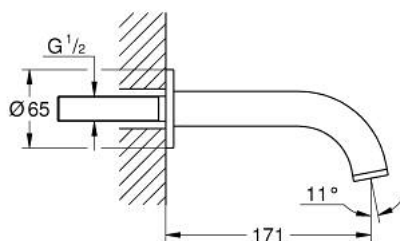

13 139 003 ATRIO IZLIVNA CEV ZA KADU

PRODUCT DESCRIPTION

- Colour: chrome
- zidna ugradnja
- GROHE LongLife premaz
- perlator
- projekcije 171 mm
- min. preporučeni pritisak 1.0 bar

13 139 003 **ATRIO IZLIVNA CEV ZA KADU**