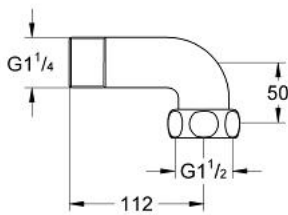

12 430 000 SPOJNO KOLENO

PRODUCT DESCRIPTION

- Colour: chrome
- navoj 1 1/2" x 1 1/4" muški navoj
- (za Grohtherm XL 1 1/4", 35 087/35 088)
- GROHE LongLife premaz
- u pakovanju od 2 kom

Pure Freude
an Wasser

12 430 000 **SPOJNO KOLENO**

No exploded view is available for this spare part list.

SPARE PARTS, јануар 1978 – now

1: Dichtung od fiber vlakna za 11/2" (Spare part-nr. 0117500M)