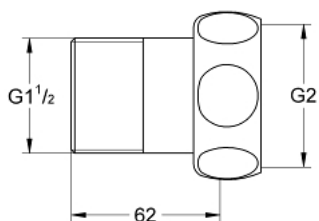

12 426 000 **USPRAVNA JEDINICA**

PRODUCT DESCRIPTION

- Colour: chrome
- navoj 2" x 1 1/2" muški navoj
- (za Grohtherm XL 1 1/4", 35 087/35 088)
- GROHE LongLife premaz

Pure Freude
an Wasser

12 426 000 **USPRAVNA JEDINICA**

No exploded view is available for this spare part list.

SPARE PARTS, јануар 1978 – now

1: Dichtung od fiber vlakna za 2" (Spare part-nr. 0117600M)