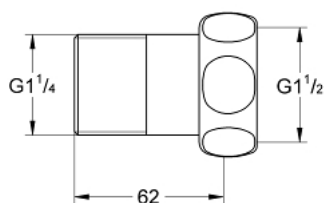

12 424 000 USPRAVNA JEDINICA

PRODUCT DESCRIPTION

- Colour: chrome
- navoj 1 1/2" x 1 1/4" muški navoj
- (za Grohtherm XL 1", 35 085/35 086)
- GROHE LongLife premaz

Pure Freude
an Wasser

12 424 000 **USPRAVNA JEDINICA**

No exploded view is available for this spare part list.

SPARE PARTS, јануар 1978 – now

1: Dichtung od fiber vlakna za 11/2" (Spare part-nr. 0117500M)