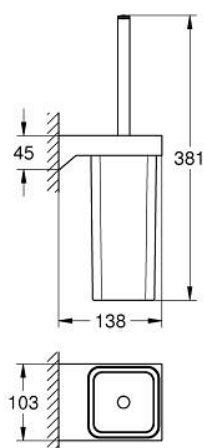

10 227 7KF 00 SELECTION CUBE SET WC ČETKE

PRODUCT DESCRIPTION

- Colour: phantom black
- material: glass / metal
- zidna ugradnja
- concealed fastening

10 227 7KF 00 SELECTION CUBE SET WC ČETKE

SPARE PARTS, фебруар 2023 – now

1: Rezervna četka (Spare part-nr. 40868KF0)

1.1: Rezervna glava četke (Spare part-nr. 40870000)

2: Spare glass for toilet brush set (Spare part-nr. 40867000)