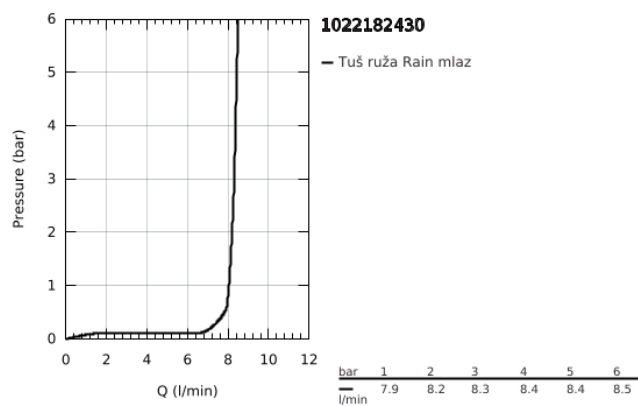

10 221 824 30 TEMPESTA 210 HEAD SHOWER SET 286 MM, 1 SPRAY

PRODUCT DESCRIPTION

- Colour: matte black
- sastoji se od:
 - head shower Tempesta 210
 - vrsta mlaza Rain
 - maximum flow rate (at 3 bar): 8.5 l/min
 - shower arm Rainshower 286 mm
- GROHE EcoJoy tehnologija za manju potrošnju vode i savršen protok
- GROHE DreamSpray savršen mlaz iz tuša
- GROHE SpeedClean sistem protiv kamenca
- Inner WaterGuide za duži životni vek
- prikladno za protočni bojler

10 221 824 30 TEMPESTA 210 HEAD SHOWER SET 286 MM, 1 SPRAY

SPARE PARTS, фебруар 2023 – now

1: Dichtung od fiber vlakna poluprečnika Ø18,5 x Ø12 x 2 (Spare part-nr. 013890 0M)

2: Filter za nečistoću (Spare part-nr. 48007000)