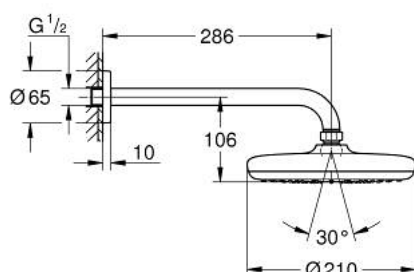

10 221 824 30 TEMPESTA 210 HEAD SHOWER SET 286 MM, 1 SPRAY

PRODUCT DESCRIPTION

- Colour: matte black
- sastoji se od:
 - head shower Tempesta 210
 - vrsta mlaza Rain
 - maximum flow rate (at 3 bar): 8.5 l/min
 - shower arm Rainshower 286 mm
- GROHE EcoJoy tehnologija za manju potrošnju vode i savršen protok
- GROHE DreamSpray savršen mlaz iz tuša
- GROHE SpeedClean sistem protiv kamenca
- Inner WaterGuide za duži životni vek
- prikladno za protočni bojler

10 221 824 30 TEMPESTA 210 HEAD SHOWER SET 286 MM, 1 SPRAY

SPARE PARTS, фебруар 2023 – now

1: Dichtung od fiber vlakna poluprečnika Ø18,5 x Ø12 x 2 (Spare part-nr. 013890 0M)

2: Filter za nečistoću (Spare part-nr. 48007000)