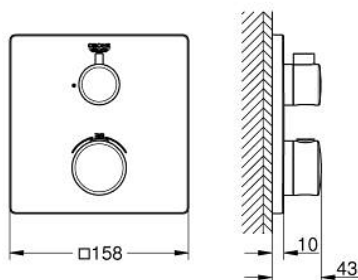

10 221 524 30 GROHTHERM THERMOSTATIC MIXER FOR 1 OUTLET WITH SHUT OFF VALVE

PRODUCT DESCRIPTION

- Colour: matte black
- set za završnu instalaciju za GROHE Rapido SmartBox (35 600/35 604)
- GROHE TurboStat kompaktni mešač sa voskiranim termoelementom
- zidna rozetna s GROHE FastFixation (skriveno zatvaranje, skriveno pričvršćenje)
- metal escutcheon, retroactively 6° adjustable
- GROHE SafeStop na 38°C
- GROHE SafeStop Plus - optional temperature limiter at 43°C or 46°C included
- ugrađeni nepovratni ventili i filteri za nečistoću
- ceramic stop valve, 120°
- flow performance: outlet B = 27 l/min, outlet C = 30 l/min
- without roughing-in set 35 600/35 604 (please order separately)
- professional edition

10 221 524 30 GROHTHERM THERMOSTATIC MIXER FOR 1 OUTLET WITH SHUT OFF VALVE

SPARE PARTS, фебрыар 2023 – now

- 1: temperature control handle (Spare part-nr. 490822430)
 - 2: Instalaciona ploča (Spare part-nr. 49080000)
 - 3: escutcheon (Spare part-nr. 490762430)
 - 4: shut-off handle (Spare part-nr. 490832430)
 - 5: Aquadimmer (Spare part-nr. 49084000)
 - 6: Termostatski kompaktni mešač 3/4" (Spare part-nr. 49028000)
 - 7: Nepovratni ventil (Spare part-nr. 49085000)
 - 8: Dichtung (Spare part-nr. 48360000)
 - 9: GROHE TurboStat cartridge 3/4" (Spare part-nr. 49003000)*
 - 10: Gedor ključ (Spare part-nr. 49059000)*
 - 11: Service stops (Spare part-nr. 1405300M)*
 - 12: Universal extension set 2-handle thermostats, 25 mm (Spare part-nr. 14058000)*
- * Optional accessories