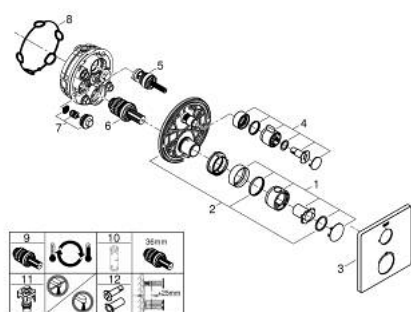

10 221 524 30 GROHTHERM THERMOSTATIC MIXER FOR 1 OUTLET WITH SHUT OFF VALVE

PRODUCT DESCRIPTION

- Colour: matte black
- set za završnu instalaciju za GROHE Rapido SmartBox (35 600/35 604)
- GROHE TurboStat kompaktni mešač sa voskiranim termoelementom
- zidna rozetna s GROHE FastFixation (skriveno zatvaranje, skriveno pričvršćenje)
- metal escutcheon, retroactively 6° adjustable
- GROHE SafeStop na 38°C
- GROHE SafeStop Plus - optional temperature limiter at 43°C or 46°C included
- ugrađeni nepovratni ventili i filteri za nečistoću
- ceramic stop valve, 120°
- flow performance: outlet B = 27 l/min, outlet C = 30 l/min
- without roughing-in set 35 600/35 604 (please order separately)
- professional edition

10 221 524 30 GROHTHERM THERMOSTATIC MIXER FOR 1 OUTLET WITH SHUT OFF VALVE

SPARE PARTS, фебрыар 2023 – now

- 1: temperature control handle (Spare part-nr. 490822430)
 - 2: Instalaciona ploča (Spare part-nr. 49080000)
 - 3: escutcheon (Spare part-nr. 490762430)
 - 4: shut-off handle (Spare part-nr. 490832430)
 - 5: Aquadimmer (Spare part-nr. 49084000)
 - 6: Termostatski kompaktni mešač 3/4" (Spare part-nr. 49028000)
 - 7: Nepovratni ventil (Spare part-nr. 49085000)
 - 8: Dichtung (Spare part-nr. 48360000)
 - 9: GROHE TurboStat cartridge 3/4" (Spare part-nr. 49003000)*
 - 10: Gedor ključ (Spare part-nr. 49059000)*
 - 11: Service stops (Spare part-nr. 1405300M)*
 - 12: Universal extension set 2-handle thermostats, 25 mm (Spare part-nr. 14058000)*
- * Optional accessories