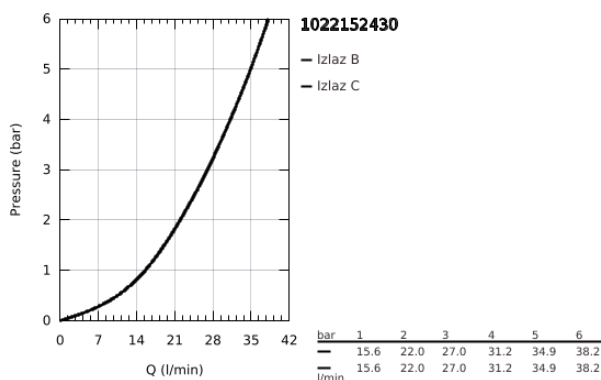

10 221 524 30 GROHTHERM THERMOSTATIC MIXER FOR 1 OUTLET WITH SHUT OFF VALVE

PRODUCT DESCRIPTION

- Colour: matte black
- set za završnu instalaciju za GROHE Rapido SmartBox (35 600/35 604)
- GROHE TurboStat kompaktni mešač sa voskiranim termoelementom
- zidna rozetna s GROHE FastFixation (skriveno zatvaranje, skriveno pričvršćenje)
- metal escutcheon, retroactively 6° adjustable
- GROHE SafeStop na 38°C
- GROHE SafeStop Plus - optional temperature limiter at 43°C or 46°C included
- ugrađeni nepovratni ventili i filteri za nečistoću
- ceramic stop valve, 120°
- flow performance: outlet B = 27 l/min, outlet C = 30 l/min
- without roughing-in set 35 600/35 604 (please order separately)
- professional edition

10 221 524 30 GROHTHERM THERMOSTATIC MIXER FOR 1 OUTLET WITH SHUT OFF VALVE

SPARE PARTS, фебрыар 2023 – now

- 1: temperature control handle (Spare part-nr. 490822430)
 - 2: Instalaciona ploča (Spare part-nr. 49080000)
 - 3: escutcheon (Spare part-nr. 490762430)
 - 4: shut-off handle (Spare part-nr. 490832430)
 - 5: Aquadimmer (Spare part-nr. 49084000)
 - 6: Termostatski kompaktni mešač 3/4" (Spare part-nr. 49028000)
 - 7: Nepovratni ventil (Spare part-nr. 49085000)
 - 8: Dichtung (Spare part-nr. 48360000)
 - 9: GROHE TurboStat cartridge 3/4" (Spare part-nr. 49003000)*
 - 10: Gedor ključ (Spare part-nr. 49059000)*
 - 11: Service stops (Spare part-nr. 1405300M)*
 - 12: Universal extension set 2-handle thermostats, 25 mm (Spare part-nr. 14058000)*
- * Optional accessories