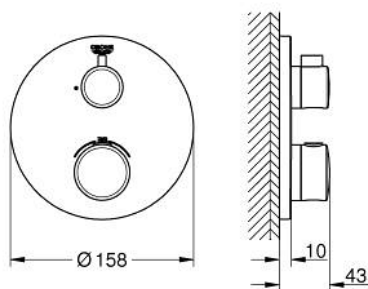

10 221 224 30 GROHTHERM THERMOSTATIC MIXER FOR 1 OUTLET WITH SHUT OFF VALVE

PRODUCT DESCRIPTION

- Colour: matte black
- set za završnu instalaciju za GROHE Rapido SmartBox (35 600/35 604)
- GROHE TurboStat kompaktni mešač sa voskiranim termoelementom
- zidna rozetna s GROHE FastFixation (skriveno zatvaranje, skriveno pričvršćenje)
- metal escutcheon, retroactively 6° adjustable
- GROHE SafeStop na 38°C
- GROHE SafeStop Plus - optional temperature limiter at 43°C or 46°C included
- ugrađeni nepovratni ventili i filteri za nečistoću
- ceramic stop valve, 120°
- without roughing-in set 35 600/35 604 (please order separately)
- flow performance: outlet B = 27 l/min, outlet C = 30 l/min
- professional edition

10 221 224 30 GROHTHERM THERMOSTATIC MIXER FOR 1 OUTLET WITH SHUT OFF VALVE

SPARE PARTS, фебрыар 2023 – now

- 1: temperature control handle (Spare part-nr. 490822430)
- 2: Instalaciona ploča (Spare part-nr. 49080000)
- 3: escutcheon (Spare part-nr. 490732430)
- 4: shut-off handle (Spare part-nr. 490832430)
- 5: Aquadimmer (Spare part-nr. 49084000)
- 6: Termostatski kompaktni mešač 3/4" (Spare part-nr. 49028000)
- 7: Nepovratni ventil (Spare part-nr. 49085000)
- 8: Dihtung (Spare part-nr. 48360000)
- 9: GROHE TurboStat cartridge 3/4" (Spare part-nr. 49003000)*
- 10: Gedor ključ (Spare part-nr. 49059000)*
- 11: Service stops (Spare part-nr. 1405300M)*
- 12: Universal extension set 2-handle thermostats, 25 mm (Spare part-nr. 14058000)*