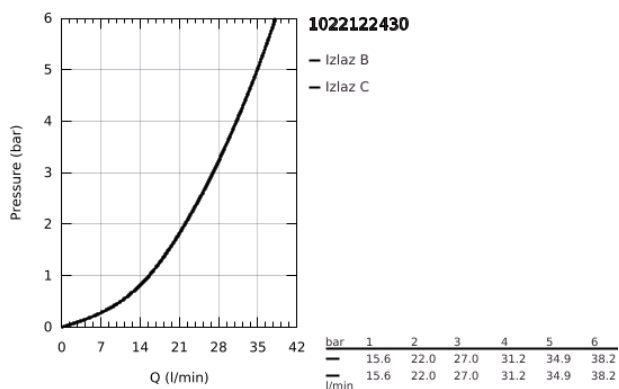

10 221 224 30 GROHTHERM THERMOSTATIC MIXER FOR 1 OUTLET WITH SHUT OFF VALVE

PRODUCT DESCRIPTION

- Colour: matte black
- set za završnu instalaciju za GROHE Rapido SmartBox (35 600/35 604)
- GROHE TurboStat kompaktni mešač sa voskiranim termoelementom
- zidna rozetna s GROHE FastFixation (skriveno zatvaranje, skriveno pričvršćenje)
- metal escutcheon, retroactively 6° adjustable
- GROHE SafeStop na 38°C
- GROHE SafeStop Plus - optional temperature limiter at 43°C or 46°C included
- ugrađeni nepovratni ventili i filteri za nečistoću
- ceramic stop valve, 120°
- without roughing-in set 35 600/35 604 (please order separately)
- flow performance: outlet B = 27 l/min, outlet C = 30 l/min
- professional edition

10 221 224 30 GROHTHERM THERMOSTATIC MIXER FOR 1 OUTLET WITH SHUT OFF VALVE

SPARE PARTS, фебрыар 2023 – now

- 1: temperature control handle (Spare part-nr. 490822430)
- 2: Instalaciona ploča (Spare part-nr. 49080000)
- 3: escutcheon (Spare part-nr. 490732430)
- 4: shut-off handle (Spare part-nr. 490832430)
- 5: Aquadimmer (Spare part-nr. 49084000)
- 6: Termostatski kompaktni mešač 3/4" (Spare part-nr. 49028000)
- 7: Nepovratni ventil (Spare part-nr. 49085000)
- 8: Dihtung (Spare part-nr. 48360000)
- 9: GROHE TurboStat cartridge 3/4" (Spare part-nr. 49003000)*
- 10: Gedor ključ (Spare part-nr. 49059000)*
- 11: Service stops (Spare part-nr. 1405300M)*
- 12: Universal extension set 2-handle thermostats, 25 mm (Spare part-nr. 14058000)*