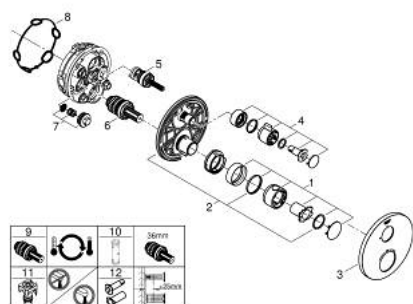

10 221 224 30 GROHTHERM THERMOSTATIC MIXER FOR 1 OUTLET WITH SHUT OFF VALVE

PRODUCT DESCRIPTION

- Colour: matte black
- set za završnu instalaciju za GROHE Rapido SmartBox (35 600/35 604)
- GROHE TurboStat kompaktni mešač sa voskiranim termoelementom
- zidna rozetna s GROHE FastFixation (skriveno zatvaranje, skriveno pričvršćenje)
- metal escutcheon, retroactively 6° adjustable
- GROHE SafeStop na 38°C
- GROHE SafeStop Plus - optional temperature limiter at 43°C or 46°C included
- ugrađeni nepovratni ventili i filteri za nečistoću
- ceramic stop valve, 120°
- without roughing-in set 35 600/35 604 (please order separately)
- flow performance: outlet B = 27 l/min, outlet C = 30 l/min
- professional edition

10 221 224 30 GROHTHERM THERMOSTATIC MIXER FOR 1 OUTLET WITH SHUT OFF VALVE

SPARE PARTS, фебрыар 2023 – now

- 1: temperature control handle (Spare part-nr. 490822430)
- 2: Instalaciona ploča (Spare part-nr. 49080000)
- 3: escutcheon (Spare part-nr. 490732430)
- 4: shut-off handle (Spare part-nr. 490832430)
- 5: Aquadimmer (Spare part-nr. 49084000)
- 6: Termostatski kompaktni mešač 3/4" (Spare part-nr. 49028000)
- 7: Nepovratni ventil (Spare part-nr. 49085000)
- 8: Dihtung (Spare part-nr. 48360000)
- 9: GROHE TurboStat cartridge 3/4" (Spare part-nr. 49003000)*
- 10: Gedor ključ (Spare part-nr. 49059000)*
- 11: Service stops (Spare part-nr. 1405300M)*
- 12: Universal extension set 2-handle thermostats, 25 mm (Spare part-nr. 14058000)*