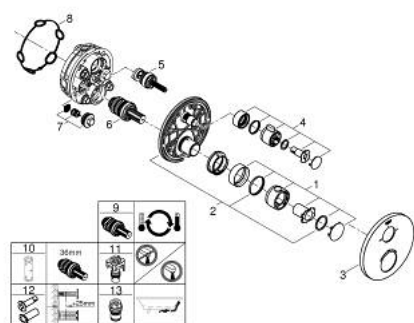

## 10 221 024 30 GROHTHERM THERMOSTATIC BATH TUB MIXER FOR 2 OUTLETS WITH INTEGRATED SHUT OFF/DIVERTER VALVE

### PRODUCT DESCRIPTION

- Colour: matte black
- set za završnu instalaciju za GROHE Rapido SmartBox (35 600/35 604)
- GROHE TurboStat kompaktni mešač sa voskiranim termoelementom
- zidna rozetna s GROHE FastFixation (skriveno zatvaranje, skriveno pričvršćenje)
- metal escutcheon, retroactively 6° adjustable
- printed hand shower and bath filler symbol
- GROHE SafeStop na 38°C
- GROHE SafeStop Plus - optional temperature limiter at 43°C or 46°C included
- GROHE AquaDimmer, integrated shut off/diverter valve
- without roughing-in set 35 600/35 604 (please order separately)
- flow performance: outlet B = 27 l/min, outlet C = 30 l/min
- professional edition

### SPARE PARTS, феврыар 2023 – now

- 1: temperature control handle (Spare part-nr. 490822430)
- 2: Instalaciona ploča (Spare part-nr. 49080000)
- 3: escutcheon (Spare part-nr. 490752430)
- 4: shut-off handle (Spare part-nr. 490812430)
- 5: Aquadimmer (Spare part-nr. 49084000)
- 6: Termostatski kompaktni mešač 3/4" (Spare part-nr. 49028000)
- 7: Nepovratni ventil (Spare part-nr. 49085000)
- 8: Dihtung (Spare part-nr. 48360000)
- 9: GROHE TurboStat cartridge 3/4" (Spare part-nr. 49003000)\*
- 10: Gedor ključ (Spare part-nr. 49059000)\*
- 11: Service stops (Spare part-nr. 1405300M)\*
- 12: Universal extension set 2-handle thermostats, 25 mm (Spare part-nr. 14058000)\*
- 13: Backflow protection combination (EN1717) (Spare part-nr. 14055000)\*