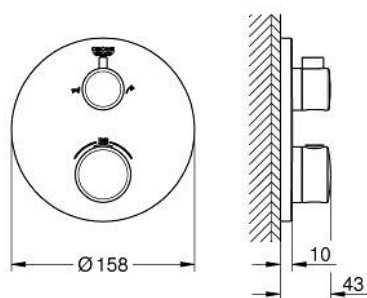

## 10 221 024 30 GROHTHERM THERMOSTATIC BATH TUB MIXER FOR 2 OUTLETS WITH INTEGRATED SHUT OFF/DIVERTER VALVE

### PRODUCT DESCRIPTION

- Colour: matte black
- set za završnu instalaciju za GROHE Rapido SmartBox (35 600/35 604)
- GROHE TurboStat kompaktni mešač sa voskiranim termoelementom
- zidna rozetna s GROHE FastFixation (skriveno zatvaranje, skriveno pričvršćenje)
- metal escutcheon, retroactively 6° adjustable
- printed hand shower and bath filler symbol
- GROHE SafeStop na 38°C
- GROHE SafeStop Plus - optional temperature limiter at 43°C or 46°C included
- GROHE AquaDimmer, integrated shut off/diverter valve
- without roughing-in set 35 600/35 604 (please order separately)
- flow performance: outlet B = 27 l/min, outlet C = 30 l/min
- professional edition

### SPARE PARTS, феврыар 2023 – now

- 1: temperature control handle (Spare part-nr. 490822430)
- 2: Instalaciona ploča (Spare part-nr. 49080000)
- 3: escutcheon (Spare part-nr. 490752430)
- 4: shut-off handle (Spare part-nr. 490812430)
- 5: Aquadimmer (Spare part-nr. 49084000)
- 6: Termostatski kompaktni mešač 3/4" (Spare part-nr. 49028000)
- 7: Nepovratni ventil (Spare part-nr. 49085000)
- 8: Dihtung (Spare part-nr. 48360000)
- 9: GROHE TurboStat cartridge 3/4" (Spare part-nr. 49003000)\*
- 10: Gedor ključ (Spare part-nr. 49059000)\*
- 11: Service stops (Spare part-nr. 1405300M)\*
- 12: Universal extension set 2-handle thermostats, 25 mm (Spare part-nr. 14058000)\*
- 13: Backflow protection combination (EN1717) (Spare part-nr. 14055000)\*