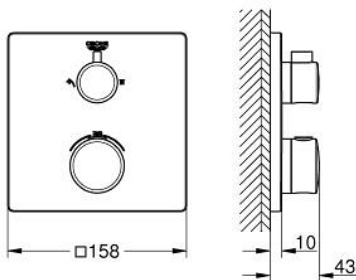

## 10 220 924 30 GROHTHERM THERMOSTATIC SHOWER MIXER FOR 2 OUTLETS WITH INTEGRATED SHUT OFF/DIVERTER VALVE

### PRODUCT DESCRIPTION

- Colour: matte black
- set za završnu instalaciju za GROHE Rapido SmartBox (35 600/35 604)
- GROHE TurboStat kompaktni mešač sa voskiranim termoelementom
- zidna rozetna s FastFixation (skriveno zatvaranje, skriveno pričvršćenje)
- metal escutcheon, retroactively 6° adjustable
- printed head and hand shower symbol
- GROHE SafeStop na 38°C
- GROHE SafeStop Plus - optional temperature limiter at 43°C or 46°C included
- GROHE AquaDimmer, integrated shut off/diverter valve
- without roughing-in set 35 600/35 604 (please order separately)
- flow performance: outlet B = 27 l/min, outlet C = 30 l/min
- professional edition

### SPARE PARTS, феврыар 2023 – now

- 1: temperature control handle (Spare part-nr. 490822430)
- 2: Instalaciona ploča (Spare part-nr. 49080000)
- 3: escutcheon (Spare part-nr. 490782430)
- 4: shut-off handle (Spare part-nr. 490812430)
- 5: Aquadimmer (Spare part-nr. 49084000)
- 6: Termostatski kompaktni mešač 3/4" (Spare part-nr. 49028000)
- 7: Nepovratni ventil (Spare part-nr. 49085000)
- 8: Dihtung (Spare part-nr. 48360000)
- 9: GROHE TurboStat cartridge 3/4" (Spare part-nr. 49003000)\*
- 10: Gedor ključ (Spare part-nr. 49059000)\*
- 11: Service stops (Spare part-nr. 1405300M)\*
- 12: Universal extension set 2-handle thermostats, 25 mm (Spare part-nr. 14058000)\*