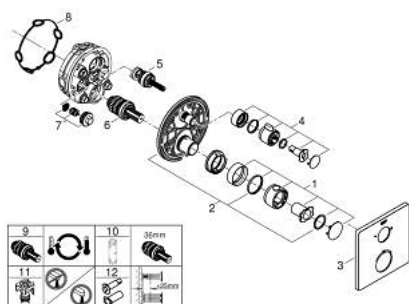

## 10 220 924 30 GROHTHERM THERMOSTATIC SHOWER MIXER FOR 2 OUTLETS WITH INTEGRATED SHUT OFF/DIVERTER VALVE

### PRODUCT DESCRIPTION

- Colour: matte black
- set za završnu instalaciju za GROHE Rapido SmartBox (35 600/35 604)
- GROHE TurboStat kompaktni mešač sa voskiranim termoelementom
- zidna rozetna s FastFixation (skriveno zatvaranje, skriveno pričvršćenje)
- metal escutcheon, retroactively 6° adjustable
- printed head and hand shower symbol
- GROHE SafeStop na 38°C
- GROHE SafeStop Plus - optional temperature limiter at 43°C or 46°C included
- GROHE AquaDimmer, integrated shut off/diverter valve
- without roughing-in set 35 600/35 604 (please order separately)
- flow performance: outlet B = 27 l/min, outlet C = 30 l/min
- professional edition

### SPARE PARTS, феврыар 2023 – now

- 1: temperature control handle (Spare part-nr. 490822430)
- 2: Instalaciona ploča (Spare part-nr. 49080000)
- 3: escutcheon (Spare part-nr. 490782430)
- 4: shut-off handle (Spare part-nr. 490812430)
- 5: Aquadimmer (Spare part-nr. 49084000)
- 6: Termostatski kompaktni mešač 3/4" (Spare part-nr. 49028000)
- 7: Nepovratni ventil (Spare part-nr. 49085000)
- 8: Dihtung (Spare part-nr. 48360000)
- 9: GROHE TurboStat cartridge 3/4" (Spare part-nr. 49003000)\*
- 10: Gedor ključ (Spare part-nr. 49059000)\*
- 11: Service stops (Spare part-nr. 1405300M)\*
- 12: Universal extension set 2-handle thermostats, 25 mm (Spare part-nr. 14058000)\*