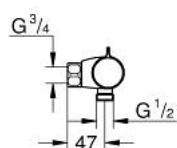

### PRODUCT DESCRIPTION

- Colour: matte black
- zidna ugradnja
- GROHE SafeStop na 38°C
- GROHE SafeStop Plus optional temperature limiter at 43°C included
- GROHE TurboStat kompaktni mešač sa voskiranim termoelementom
- integrisani zaustavni ventil za mešanu vodu
- ručica za kontrolu količine protoka s GROHE EcoButton (ekonomično dugme s podesivim ekonomičnim zaustavljanjem)
- keramička glava 1/2", 180°
- izlaz za tuš 1/2", dole
- ugrađeni nepovratni ventili
- filter za nečistoću
- zaštićeno protiv povrata vode
- bez spojnice

### SPARE PARTS, фебрыар 2023 – now

- 1: GRT 800 temperature control handle (Spare part-nr. 479812430)
- 2: Prsten armature (Spare part-nr. 47743000)
- 3: Termostatski kompaktni mešač 1/2" (Spare part-nr. 47439000)
- 4: GRT 800 shut-off handle (Spare part-nr. 479802430)
- 5: Keramička glava 1/2" (Spare part-nr. 45346000)
- 5.1: O-prsten  $\varnothing 18,2 \times \varnothing 1,7$  (Spare part-nr. 0392400M)
- 6: Nepovratni ventil (Spare part-nr. 471892430)
- 6.1: Filter za nečistoće (Spare part-nr. 0726400M)
- 6.2: Nepovratni ventil (Spare part-nr. 08565000)
- 6.3: O-prsten  $\varnothing 17 \times \varnothing 2$  (Spare part-nr. 0305500M)
- 7: Produžetak 3/4", 20 mm (Spare part-nr. 0713000M)\*
- 8: Gedor ključ (Spare part-nr. 19332000)\*
- 9: Specijalni ključ (Spare part-nr. 19377000)\*
- 10: GROHE TurboStat cartridge 1/2" (Spare part-nr. 47175000)\*