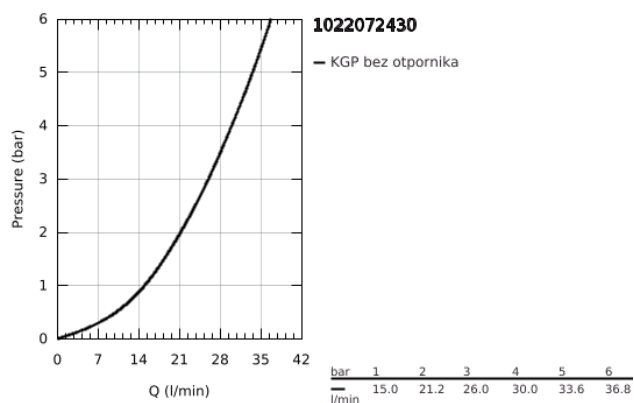

## 10 220 724 30 GROHTHERM 800 TERMOSTATSKA BATERIJA ZA TUŠ 1/2"

### PRODUCT DESCRIPTION

- Colour: matte black
- zidna ugradnja
- GROHE SafeStop na 38°C
- GROHE SafeStop Plus optional temperature limiter at 43°C included
- GROHE TurboStat kompaktni mešač sa voskiranim termoelementom
- integrisani zaustavni ventil za mešanu vodu
- ručica za kontrolu količine protoka s GROHE EcoButton (ekonomično dugme s podesivim ekonomičnim zaustavljanjem)
- keramička glava 1/2", 180°
- izlaz za tuš 1/2", dole
- ugrađeni nepovratni ventili
- filter za nečistoću
- zaštićeno protiv povrata vode
- bez spojnice