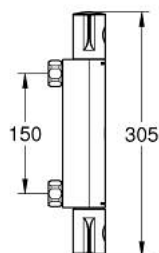

## 10 220 724 30 GROHTHERM 800 TERMOSTATSKA BATERIJA ZA TUŠ 1/2"

### PRODUCT DESCRIPTION

- Colour: matte black
- zidna ugradnja
- GROHE SafeStop na 38°C
- GROHE SafeStop Plus optional temperature limiter at 43°C included
- GROHE TurboStat kompaktni mešač sa voskiranim termoelementom
- integrisani zaustavni ventil za mešanu vodu
- ručica za kontrolu količine protoka s GROHE EcoButton (ekonomično dugme s podesivim ekonomičnim zaustavljanjem)
- keramička glava 1/2", 180°
- izlaz za tuš 1/2", dole
- ugrađeni nepovratni ventili
- filter za nečistoću
- zaštićeno protiv povrata vode
- bez spojnice

### SPARE PARTS, фебрыар 2023 – now

- 1: GRT 800 temperature control handle (Spare part-nr. 479812430)
- 2: Prsten armature (Spare part-nr. 47743000)
- 3: Termostatski kompaktni mešač 1/2" (Spare part-nr. 47439000)
- 4: GRT 800 shut-off handle (Spare part-nr. 479802430)
- 5: Keramička glava 1/2" (Spare part-nr. 45346000)
- 5.1: O-prsten  $\varnothing 18,2 \times \varnothing 1,7$  (Spare part-nr. 0392400M)
- 6: Nepovratni ventil (Spare part-nr. 471892430)
- 6.1: Filter za nečistoće (Spare part-nr. 0726400M)
- 6.2: Nepovratni ventil (Spare part-nr. 08565000)
- 6.3: O-prsten  $\varnothing 17 \times \varnothing 2$  (Spare part-nr. 0305500M)
- 7: Produžetak 3/4", 20 mm (Spare part-nr. 0713000M)\*
- 8: Gedor ključ (Spare part-nr. 19332000)\*
- 9: Specijalni ključ (Spare part-nr. 19377000)\*
- 10: GROHE TurboStat cartridge 1/2" (Spare part-nr. 47175000)\*