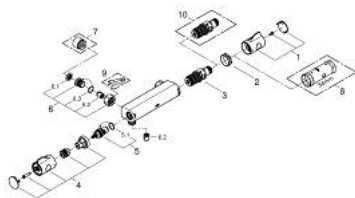

### PRODUCT DESCRIPTION

- Colour: matte black
- zidna ugradnja
- GROHE SafeStop na 38°C
- GROHE SafeStop Plus optional temperature limiter at 43°C included
- GROHE TurboStat kompaktni mešač sa voskiranim termoelementom
- integrisani zaustavni ventil za mešanu vodu
- ručica za kontrolu količine protoka s GROHE EcoButton (ekonomično dugme s podesivim ekonomičnim zaustavljanjem)
- keramička glava 1/2", 180°
- izlaz za tuš 1/2", dole
- ugrađeni nepovratni ventili
- filter za nečistoću
- zaštićeno protiv povrata vode
- bez spojnice

### SPARE PARTS, фебрыар 2023 – now

- 1: GRT 800 temperature control handle (Spare part-nr. 479812430)
- 2: Prsten armature (Spare part-nr. 47743000)
- 3: Termostatski kompaktni mešač 1/2" (Spare part-nr. 47439000)
- 4: GRT 800 shut-off handle (Spare part-nr. 479802430)
- 5: Keramička glava 1/2" (Spare part-nr. 45346000)
- 5.1: O-prsten  $\varnothing 18,2 \times \varnothing 1,7$  (Spare part-nr. 0392400M)
- 6: Nepovratni ventil (Spare part-nr. 471892430)
- 6.1: Filter za nečistoće (Spare part-nr. 0726400M)
- 6.2: Nepovratni ventil (Spare part-nr. 08565000)
- 6.3: O-prsten  $\varnothing 17 \times \varnothing 2$  (Spare part-nr. 0305500M)
- 7: Produžetak 3/4", 20 mm (Spare part-nr. 0713000M)\*
- 8: Gedor ključ (Spare part-nr. 19332000)\*
- 9: Specijalni ključ (Spare part-nr. 19377000)\*
- 10: GROHE TurboStat cartridge 1/2" (Spare part-nr. 47175000)\*