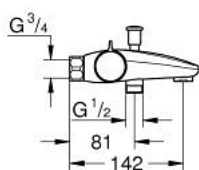

## 10 220 624 30 GROHTHERM 800 TERMOSTATSKA BATERIJA ZA KADU 1/2"

### PRODUCT DESCRIPTION

- Colour: matte black
- zidna ugradnja
- GROHE SafeStop na 38°C
- GROHE SafeStop Plus optional temperature limiter at 43°C included
- GROHE TurboStat kompaktni mešač sa voskiranim termoelementom
- integrisani zaustavni ventil za mešanu vodu
- automatski prebacivač: kada/tuš
- volume handle
- FlowControl Button - One-button switch to full water flow
- individualno podesivo zaustavno dugme
- keramička glava 1/2", 180°
- izlaz za tuš 1/2", dole
- perlator
- ugrađeni nepovratni ventili
- filter za nečistoću
- bez spojnice

### SPARE PARTS, фебрыар 2023 – now

- 1: GRT 800 temperature control handle (Spare part-nr. 479812430)
  - 2: Prsten armature (Spare part-nr. 47743000)
  - 3: Termostatski kompaktni mešač 1/2" (Spare part-nr. 47439000)
  - 4: GRT 800 shut-off handle (Spare part-nr. 479802430)
  - 5: Keramička glava 1/2" (Spare part-nr. 45346000)
  - 5.1: O-prsten  $\varnothing 18,2 \times \varnothing 1,7$  (Spare part-nr. 0392400M)
  - 6: Nepovratni ventil (Spare part-nr. 471892430)
  - 6.1: Filter za nečistoće (Spare part-nr. 0726400M)
  - 6.2: Nepovratni ventil (Spare part-nr. 08565000)
  - 6.3: O-prsten  $\varnothing 17 \times \varnothing 2$  (Spare part-nr. 0305500M)
  - 7: flow control (Spare part-nr. 139522430)
  - 8: Aktivaciono dugme prebacivača (Spare part-nr. 656482430)
  - 9: Prebacivač (Spare part-nr. 656552430)
  - 10: Produžetak 3/4", 20 mm (Spare part-nr. 0713000M)\*
  - 11: Specijalni ključ (Spare part-nr. 19377000)\*
  - 12: Gedor ključ (Spare part-nr. 19332000)\*
  - 13: GROHE TurboStat cartridge 1/2" (Spare part-nr. 47175000)\*
- \* Optional accessories