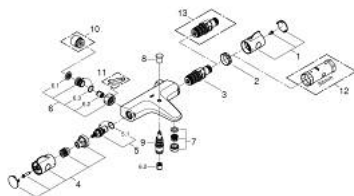

10 220 624 30 GROHTHERM 800 TERMOSTATSKA BATERIJA ZA KADU 1/2"

SPARE PARTS, фебрыар 2023 – now

1. 1: GRT 800 temperature control handle (Spare part-nr. 479812430)
   - 2: Prsten armature (Spare part-nr. 47743000)
   - 3: Termostatski kompaktni mešač 1/2" (Spare part-nr. 47439000)
   - 4: GRT 800 shut-off handle (Spare part-nr. 479802430)
   - 5: Keramička glava 1/2" (Spare part-nr. 45346000)
   - 5.1: O-prsten $\varnothing 18,2 \times \varnothing 1,7$ (Spare part-nr. 0392400M)
   - 6: Nepovratni ventil (Spare part-nr. 471892430)
   - 6.1: Filter za nečistoće (Spare part-nr. 0726400M)
   - 6.2: Nepovratni ventil (Spare part-nr. 08565000)
   - 6.3: O-prsten $\varnothing 17 \times \varnothing 2$ (Spare part-nr. 0305500M)
   - 7: flow control (Spare part-nr. 139522430)
   - 8: Aktivaciono dugme prebacivača (Spare part-nr. 656482430)
   - 9: Prebacivač (Spare part-nr. 656552430)
   - 10: Produžetak 3/4", 20 mm (Spare part-nr. 0713000M)*
   - 11: Specijalni ključ (Spare part-nr. 19377000)*
   - 12: Gedor ključ (Spare part-nr. 19332000)*
   - 13: GROHE TurboStat cartridge 1/2" (Spare part-nr. 47175000)*
2. Optional accessories