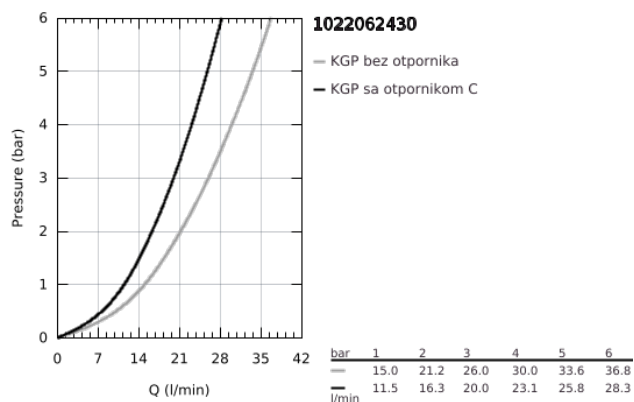

10 220 624 30 GROHTHERM 800 TERMOSTATSKA BATERIJA ZA KADU 1/2"

PRODUCT DESCRIPTION

- Colour: matte black
- zidna ugradnja
- GROHE SafeStop na 38°C
- GROHE SafeStop Plus optional temperature limiter at 43°C included
- GROHE TurboStat kompaktni mešač sa voskiranim termoelementom
- integrisani zaustavni ventil za mešanu vodu
- automatski prebacivač: kada/tuš
- ručica za kontrolu količine protoka s GROHE EcoButton (ekonomično dugme s podesivim ekonomičnim zaustavljanjem)
- keramička glava 1/2", 180°
- izlaz za tuš 1/2", dole
- perlator
- ugrađeni nepovratni ventili
- filter za nečistoću
- bez spojnice

10 220 624 30 GROHTHERM 800 TERMOSTATSKA BATERIJA ZA KADU 1/2"

SPARE PARTS, фебрыар 2023 – now

- 1: GRT 800 temperature control handle (Spare part-nr. 479812430)
 - 2: Prsten armature (Spare part-nr. 47743000)
 - 3: Termostatski kompaktni mešač 1/2" (Spare part-nr. 47439000)
 - 4: GRT 800 shut-off handle (Spare part-nr. 479802430)
 - 5: Keramička glava 1/2" (Spare part-nr. 45346000)
 - 5.1: O-prsten $\varnothing 18,2 \times \varnothing 1,7$ (Spare part-nr. 0392400M)
 - 6: Nepovratni ventil (Spare part-nr. 471892430)
 - 6.1: Filter za nečistoće (Spare part-nr. 0726400M)
 - 6.2: Nepovratni ventil (Spare part-nr. 08565000)
 - 6.3: O-prsten $\varnothing 17 \times \varnothing 2$ (Spare part-nr. 0305500M)
 - 7: flow control (Spare part-nr. 139522430)
 - 8: Aktivaciono dugme prebacivača (Spare part-nr. 656482430)
 - 9: Prebacivač (Spare part-nr. 656552430)
 - 10: Produžetak 3/4", 20 mm (Spare part-nr. 0713000M)*
 - 11: Specijalni ključ (Spare part-nr. 19377000)*
 - 12: Gedor ključ (Spare part-nr. 19332000)*
 - 13: GROHE TurboStat cartridge 1/2" (Spare part-nr. 47175000)*
- * Optional accessories