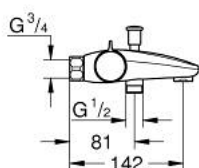

10 220 624 30 GROHTHERM 800 TERMOSTATSKA BATERIJA ZA KADU 1/2"

PRODUCT DESCRIPTION

- Colour: matte black
- zidna ugradnja
- GROHE SafeStop na 38°C
- GROHE SafeStop Plus optional temperature limiter at 43°C included
- GROHE TurboStat kompaktni mešač sa voskiranim termoelementom
- integrisani zaustavni ventil za mešanu vodu
- automatski prebacivač: kada/tuš
- ručica za kontrolu količine protoka s GROHE EcoButton (ekonomično dugme s podesivim ekonomičnim zaustavljanjem)
- keramička glava 1/2", 180°
- izlaz za tuš 1/2", dole
- perlator
- ugrađeni nepovratni ventili
- filter za nečistoću
- bez spojnice

10 220 624 30 GROHTHERM 800 TERMOSTATSKA BATERIJA ZA KADU 1/2"

SPARE PARTS, фебрыар 2023 – now

- 1: GRT 800 temperature control handle (Spare part-nr. 479812430)
 - 2: Prsten armature (Spare part-nr. 47743000)
 - 3: Termostatski kompaktni mešač 1/2" (Spare part-nr. 47439000)
 - 4: GRT 800 shut-off handle (Spare part-nr. 479802430)
 - 5: Keramička glava 1/2" (Spare part-nr. 45346000)
 - 5.1: O-prsten $\varnothing 18,2 \times \varnothing 1,7$ (Spare part-nr. 0392400M)
 - 6: Nepovratni ventil (Spare part-nr. 471892430)
 - 6.1: Filter za nečistoće (Spare part-nr. 0726400M)
 - 6.2: Nepovratni ventil (Spare part-nr. 08565000)
 - 6.3: O-prsten $\varnothing 17 \times \varnothing 2$ (Spare part-nr. 0305500M)
 - 7: flow control (Spare part-nr. 139522430)
 - 8: Aktivaciono dugme prebacivača (Spare part-nr. 656482430)
 - 9: Prebacivač (Spare part-nr. 656552430)
 - 10: Produžetak 3/4", 20 mm (Spare part-nr. 0713000M)*
 - 11: Specijalni ključ (Spare part-nr. 19377000)*
 - 12: Gedor ključ (Spare part-nr. 19332000)*
 - 13: GROHE TurboStat cartridge 1/2" (Spare part-nr. 47175000)*
- * Optional accessories