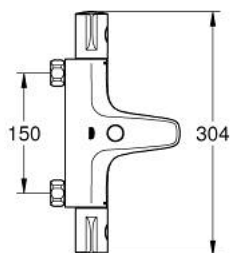

## 10 220 624 30 GROHTHERM 800 TERMOSTATSKA BATERIJA ZA KADU 1/2"

### PRODUCT DESCRIPTION

- Colour: matte black
- zidna ugradnja
- GROHE SafeStop na 38°C
- GROHE SafeStop Plus optional temperature limiter at 43°C included
- GROHE TurboStat kompaktni mešač sa voskiranim termoelementom
- integrisani zaustavni ventil za mešanu vodu
- automatski prebacivač: kada/tuš
- volume handle
- FlowControl Button - One-button switch to full water flow
- individualno podesivo zaustavno dugme
- keramička glava 1/2", 180°
- izlaz za tuš 1/2", dole
- perlator
- ugrađeni nepovratni ventili
- filter za nečistoću
- bez spojnice

### SPARE PARTS, фебрыар 2023 – now

- 1: GRT 800 temperature control handle (Spare part-nr. 479812430)
  - 2: Prsten armature (Spare part-nr. 47743000)
  - 3: Termostatski kompaktni mešač 1/2" (Spare part-nr. 47439000)
  - 4: GRT 800 shut-off handle (Spare part-nr. 479802430)
  - 5: Keramička glava 1/2" (Spare part-nr. 45346000)
  - 5.1: O-prsten  $\varnothing 18,2 \times \varnothing 1,7$  (Spare part-nr. 0392400M)
  - 6: Nepovratni ventil (Spare part-nr. 471892430)
  - 6.1: Filter za nečistoće (Spare part-nr. 0726400M)
  - 6.2: Nepovratni ventil (Spare part-nr. 08565000)
  - 6.3: O-prsten  $\varnothing 17 \times \varnothing 2$  (Spare part-nr. 0305500M)
  - 7: flow control (Spare part-nr. 139522430)
  - 8: Aktivaciono dugme prebacivača (Spare part-nr. 656482430)
  - 9: Prebacivač (Spare part-nr. 656552430)
  - 10: Produžetak 3/4", 20 mm (Spare part-nr. 0713000M)\*
  - 11: Specijalni ključ (Spare part-nr. 19377000)\*
  - 12: Gedor ključ (Spare part-nr. 19332000)\*
  - 13: GROHE TurboStat cartridge 1/2" (Spare part-nr. 47175000)\*
- \* Optional accessories