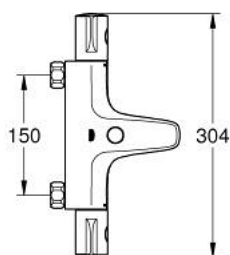

10 220 624 30 GROHTHERM 800 TERMOSTATSKA BATERIJA ZA KADU 1/2"

PRODUCT DESCRIPTION

- Colour: matte black
- zidna ugradnja
- GROHE SafeStop na 38°C
- GROHE SafeStop Plus optional temperature limiter at 43°C included
- GROHE TurboStat kompaktni mešač sa voskiranim termoelementom
- integrisani zaustavni ventil za mešanu vodu
- automatski prebacivač: kada/tuš
- ručica za kontrolu količine protoka s GROHE EcoButton (ekonomično dugme s podesivim ekonomičnim zaustavljanjem)
- keramička glava 1/2", 180°
- izlaz za tuš 1/2", dole
- perlator
- ugrađeni nepovratni ventili
- filter za nečistoću
- bez spojnice

10 220 624 30 GROHTHERM 800 TERMOSTATSKA BATERIJA ZA KADU 1/2"

SPARE PARTS, фебрыар 2023 – now

- 1: GRT 800 temperature control handle (Spare part-nr. 479812430)
 - 2: Prsten armature (Spare part-nr. 47743000)
 - 3: Termostatski kompaktni mešač 1/2" (Spare part-nr. 47439000)
 - 4: GRT 800 shut-off handle (Spare part-nr. 479802430)
 - 5: Keramička glava 1/2" (Spare part-nr. 45346000)
 - 5.1: O-prsten $\varnothing 18,2 \times \varnothing 1,7$ (Spare part-nr. 0392400M)
 - 6: Nepovratni ventil (Spare part-nr. 471892430)
 - 6.1: Filter za nečistoće (Spare part-nr. 0726400M)
 - 6.2: Nepovratni ventil (Spare part-nr. 08565000)
 - 6.3: O-prsten $\varnothing 17 \times \varnothing 2$ (Spare part-nr. 0305500M)
 - 7: flow control (Spare part-nr. 139522430)
 - 8: Aktivaciono dugme prebacivača (Spare part-nr. 656482430)
 - 9: Prebacivač (Spare part-nr. 656552430)
 - 10: Produžetak 3/4", 20 mm (Spare part-nr. 0713000M)*
 - 11: Specijalni ključ (Spare part-nr. 19377000)*
 - 12: Gedor ključ (Spare part-nr. 19332000)*
 - 13: GROHE TurboStat cartridge 1/2" (Spare part-nr. 47175000)*
- * Optional accessories