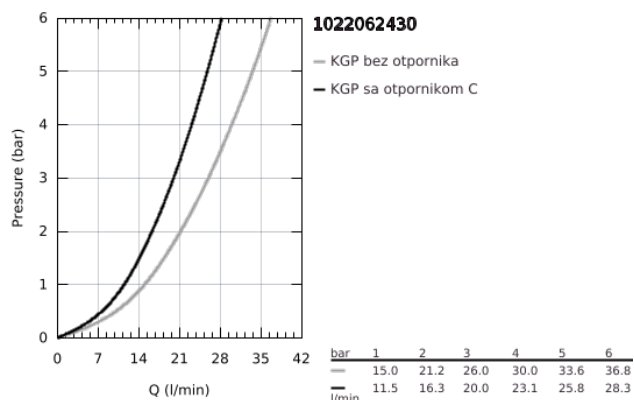

## 10 220 624 30 GROHTHERM 800 TERMOSTATSKA BATERIJA ZA KADU 1/2"

### PRODUCT DESCRIPTION

- Colour: matte black
- zidna ugradnja
- GROHE SafeStop na 38°C
- GROHE SafeStop Plus optional temperature limiter at 43°C included
- GROHE TurboStat kompaktni mešač sa voskiranim termoelementom
- integrisani zaustavni ventil za mešanu vodu
- automatski prebacivač: kada/tuš
- volume handle
- FlowControl Button - One-button switch to full water flow
- individualno podesivo zaustavno dugme
- keramička glava 1/2", 180°
- izlaz za tuš 1/2", dole
- perlator
- ugrađeni nepovratni ventili
- filter za nečistoću
- bez spojnice