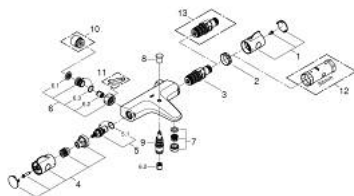

### PRODUCT DESCRIPTION

- Colour: matte black
- zidna ugradnja
- GROHE SafeStop na 38°C
- GROHE SafeStop Plus optional temperature limiter at 43°C included
- GROHE TurboStat kompaktni mešač sa voskiranim termoelementom
- integrisani zaustavni ventil za mešanu vodu
- automatski prebacivač: kada/tuš
- volume handle
- FlowControl Button - One-button switch to full water flow
- individualno podesivo zaustavno dugme
- keramička glava 1/2", 180°
- izlaz za tuš 1/2", dole
- perlator
- ugrađeni nepovratni ventili
- filter za nečistoću
- bez spojnice

## 10 220 624 30 GROHTHERM 800 TERMOSTATSKA BATERIJA ZA KADU 1/2"

### SPARE PARTS, фебрыар 2023 – now

- 1: GRT 800 temperature control handle (Spare part-nr. 479812430)
  - 2: Prsten armature (Spare part-nr. 47743000)
  - 3: Termostatski kompaktni mešač 1/2" (Spare part-nr. 47439000)
  - 4: GRT 800 shut-off handle (Spare part-nr. 479802430)
  - 5: Keramička glava 1/2" (Spare part-nr. 45346000)
  - 5.1: O-prsten  $\varnothing 18,2 \times \varnothing 1,7$  (Spare part-nr. 0392400M)
  - 6: Nepovratni ventil (Spare part-nr. 471892430)
  - 6.1: Filter za nečistoće (Spare part-nr. 0726400M)
  - 6.2: Nepovratni ventil (Spare part-nr. 08565000)
  - 6.3: O-prsten  $\varnothing 17 \times \varnothing 2$  (Spare part-nr. 0305500M)
  - 7: flow control (Spare part-nr. 139522430)
  - 8: Aktivaciono dugme prebacivača (Spare part-nr. 656482430)
  - 9: Prebacivač (Spare part-nr. 656552430)
  - 10: Produžetak 3/4", 20 mm (Spare part-nr. 0713000M)\*
  - 11: Specijalni ključ (Spare part-nr. 19377000)\*
  - 12: Gedor ključ (Spare part-nr. 19332000)\*
  - 13: GROHE TurboStat cartridge 1/2" (Spare part-nr. 47175000)\*
- \* Optional accessories