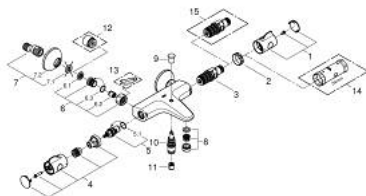

10 220 324 30 GROHTHERM 800 TERMOSTATSKA BATERIJA ZA KADU 1/2"

PRODUCT DESCRIPTION

- Colour: matte black
- zidna ugradnja
- GROHE SafeStop na 38°C
- GROHE SafeStop Plus optional temperature limiter at 43°C included
- GROHE TurboStat kompaktni mešač sa voskiranim termoelementom
- integrisani zaustavni ventil za mešanu vodu
- automatski prebacivač: kada/tuš
- volume handle
- FlowControl Button - One-button switch to full water flow
- individualno podesivo zaustavno dugme
- keramička glava 1/2", 180°
- izlaz za tuš 1/2", dole
- perlator
- ugrađeni nepovratni ventili
- filter za nečistoću
- zaštićeno protiv povrata vode
- S-spojevi
- metalna rozeta

10 220 324 30 GROHTHERM 800 TERMOSTATSKA BATERIJA ZA KADU 1/2"

SPARE PARTS, фебрыар 2023 – now

- 1: GRT 800 temperature control handle (Spare part-nr. 479812430)
- 2: Prsten armature (Spare part-nr. 47743000)
- 3: Termostatski kompaktni mešač 1/2" (Spare part-nr. 47439000)
- 4: GRT 800 shut-off handle (Spare part-nr. 479802430)
- 5: Keramička glava 1/2" (Spare part-nr. 45346000)
- 5.1: O-prsten $\varnothing 18,2 \times \varnothing 1,7$ (Spare part-nr. 0392400M)
- 6: Nepovratni ventil (Spare part-nr. 471892430)
- 6.1: Filter za nečistoće (Spare part-nr. 0726400M)
- 6.2: Nepovratni ventil (Spare part-nr. 08565000)
- 6.3: O-prsten $\varnothing 17 \times \varnothing 2$ (Spare part-nr. 0305500M)
- 7: S-spojnicica (Spare part-nr. 120752430)
- 7.1: Dichtung (Spare part-nr. 0138600M)
- 7.2: Rozeta (Spare part-nr. 02210243M)
- 8: flow control (Spare part-nr. 139522430)
- 9: Aktivaciono dugme prebacivača (Spare part-nr. 656482430)
- 10: Prebacivač (Spare part-nr. 656552430)
- 11: Nepovratni ventil (Spare part-nr. 08565000)
- 12: Produžetak 3/4", 20 mm (Spare part-nr. 0713000M)*
- 13: Specijalni ključ (Spare part-nr. 19377000)*
- 14: Gedor ključ (Spare part-nr. 19332000)*
- 15: GROHE TurboStat cartridge 1/2" (Spare part-nr. 47175000)*