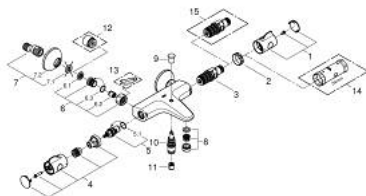

10 220 324 30 GROHTHERM 800 TERMOSTATSKA BATERIJA ZA KADU 1/2"

PRODUCT DESCRIPTION

- Colour: matte black
- zidna ugradnja
- GROHE SafeStop na 38°C
- GROHE SafeStop Plus optional temperature limiter at 43°C included
- GROHE TurboStat kompaktni mešač sa voskiranim termoelementom
- integrisani zaustavni ventil za mešanu vodu
- automatski prebacivač: kada/tuš
- ručica za kontrolu količine protoka s GROHE EcoButton (ekonomično dugme s podesivim ekonomičnim zaustavljanjem)
- keramička glava 1/2", 180°
- izlaz za tuš 1/2", dole
- perlator
- ugrađeni nepovratni ventili
- filter za nečistoću
- zaštićeno protiv povrata vode
- S-spojevi
- metalna rozeta

10 220 324 30 GROHTHERM 800 TERMOSTATSKA BATERIJA ZA KADU 1/2"

SPARE PARTS, фебрыар 2023 – now

- 1: GRT 800 temperature control handle (Spare part-nr. 479812430)
- 2: Prsten armature (Spare part-nr. 47743000)
- 3: Termostatski kompaktni mešač 1/2" (Spare part-nr. 47439000)
- 4: GRT 800 shut-off handle (Spare part-nr. 479802430)
- 5: Keramička glava 1/2" (Spare part-nr. 45346000)
- 5.1: O-prsten $\varnothing 18,2 \times \varnothing 1,7$ (Spare part-nr. 0392400M)
- 6: Nepovratni ventil (Spare part-nr. 471892430)
- 6.1: Filter za nečistoće (Spare part-nr. 0726400M)
- 6.2: Nepovratni ventil (Spare part-nr. 08565000)
- 6.3: O-prsten $\varnothing 17 \times \varnothing 2$ (Spare part-nr. 0305500M)
- 7: S-spojnicica (Spare part-nr. 120752430)
- 7.1: Dichtung (Spare part-nr. 0138600M)
- 7.2: Rozeta (Spare part-nr. 02210243M)
- 8: flow control (Spare part-nr. 139522430)
- 9: Aktivaciono dugme prebacivača (Spare part-nr. 656482430)
- 10: Prebacivač (Spare part-nr. 656552430)
- 11: Nepovratni ventil (Spare part-nr. 08565000)
- 12: Produžetak 3/4", 20 mm (Spare part-nr. 0713000M)*
- 13: Specijalni ključ (Spare part-nr. 19377000)*
- 14: Gedor ključ (Spare part-nr. 19332000)*
- 15: GROHE TurboStat cartridge 1/2" (Spare part-nr. 47175000)*