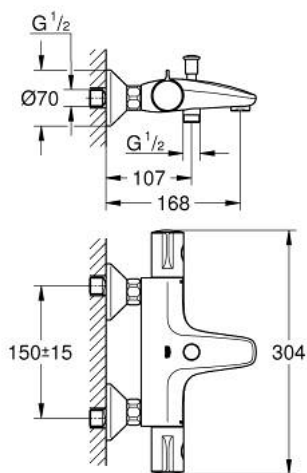

10 220 324 30 GROHTHERM 800 TERMOSTATSKA BATERIJA ZA KADU 1/2"

PRODUCT DESCRIPTION

- Colour: matte black
- zidna ugradnja
- GROHE SafeStop na 38°C
- GROHE SafeStop Plus optional temperature limiter at 43°C included
- GROHE TurboStat kompaktni mešač sa voskiranim termoelementom
- integrisani zaustavni ventil za mešanu vodu
- automatski prebacivač: kada/tuš
- ručica za kontrolu količine protoka s GROHE EcoButton (ekonomično dugme s podesivim ekonomičnim zaustavljanjem)
- keramička glava 1/2", 180°
- izlaz za tuš 1/2", dole
- perlator
- ugrađeni nepovratni ventili
- filter za nečistoću
- zaštićeno protiv povrata vode
- S-spojevi
- metalna rozeta

10 220 324 30 GROHTHERM 800 TERMOSTATSKA BATERIJA ZA KADU 1/2"

SPARE PARTS, фебрыар 2023 – now

- 1: GRT 800 temperature control handle (Spare part-nr. 479812430)
- 2: Prsten armature (Spare part-nr. 47743000)
- 3: Termostatski kompaktni mešač 1/2" (Spare part-nr. 47439000)
- 4: GRT 800 shut-off handle (Spare part-nr. 479802430)
- 5: Keramička glava 1/2" (Spare part-nr. 45346000)
- 5.1: O-prsten $\varnothing 18,2 \times \varnothing 1,7$ (Spare part-nr. 0392400M)
- 6: Nepovratni ventil (Spare part-nr. 471892430)
- 6.1: Filter za nečistoće (Spare part-nr. 0726400M)
- 6.2: Nepovratni ventil (Spare part-nr. 08565000)
- 6.3: O-prsten $\varnothing 17 \times \varnothing 2$ (Spare part-nr. 0305500M)
- 7: S-spojnicica (Spare part-nr. 120752430)
- 7.1: Dichtung (Spare part-nr. 0138600M)
- 7.2: Rozeta (Spare part-nr. 02210243M)
- 8: flow control (Spare part-nr. 139522430)
- 9: Aktivaciono dugme prebacivača (Spare part-nr. 656482430)
- 10: Prebacivač (Spare part-nr. 656552430)
- 11: Nepovratni ventil (Spare part-nr. 08565000)
- 12: Produžetak 3/4", 20 mm (Spare part-nr. 0713000M)*
- 13: Specijalni ključ (Spare part-nr. 19377000)*
- 14: Gedor ključ (Spare part-nr. 19332000)*
- 15: GROHE TurboStat cartridge 1/2" (Spare part-nr. 47175000)*