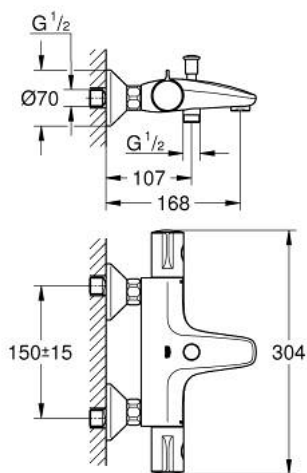

10 220 324 30 GROHTHERM 800 TERMOSTATSKA BATERIJA ZA KADU 1/2"

PRODUCT DESCRIPTION

- Colour: matte black
- zidna ugradnja
- GROHE SafeStop na 38°C
- GROHE SafeStop Plus optional temperature limiter at 43°C included
- GROHE TurboStat kompaktni mešač sa voskiranim termoelementom
- integrisani zaustavni ventil za mešanu vodu
- automatski prebacivač: kada/tuš
- volume handle
- FlowControl Button - One-button switch to full water flow
- individualno podesivo zaustavno dugme
- keramička glava 1/2", 180°
- izlaz za tuš 1/2", dole
- perlator
- ugrađeni nepovratni ventili
- filter za nečistoću
- zaštićeno protiv povrata vode
- S-spojevi
- metalna rozeta

10 220 324 30 GROHTHERM 800 TERMOSTATSKA BATERIJA ZA KADU 1/2"

SPARE PARTS, фебрыар 2023 – now

- 1: GRT 800 temperature control handle (Spare part-nr. 479812430)
- 2: Prsten armature (Spare part-nr. 47743000)
- 3: Termostatski kompaktni mešač 1/2" (Spare part-nr. 47439000)
- 4: GRT 800 shut-off handle (Spare part-nr. 479802430)
- 5: Keramička glava 1/2" (Spare part-nr. 45346000)
- 5.1: O-prsten $\varnothing 18,2 \times \varnothing 1,7$ (Spare part-nr. 0392400M)
- 6: Nepovratni ventil (Spare part-nr. 471892430)
- 6.1: Filter za nečistoće (Spare part-nr. 0726400M)
- 6.2: Nepovratni ventil (Spare part-nr. 08565000)
- 6.3: O-prsten $\varnothing 17 \times \varnothing 2$ (Spare part-nr. 0305500M)
- 7: S-spojnicica (Spare part-nr. 120752430)
- 7.1: Dichtung (Spare part-nr. 0138600M)
- 7.2: Rozeta (Spare part-nr. 02210243M)
- 8: flow control (Spare part-nr. 139522430)
- 9: Aktivaciono dugme prebacivača (Spare part-nr. 656482430)
- 10: Prebacivač (Spare part-nr. 656552430)
- 11: Nepovratni ventil (Spare part-nr. 08565000)
- 12: Produžetak 3/4", 20 mm (Spare part-nr. 0713000M)*
- 13: Specijalni ključ (Spare part-nr. 19377000)*
- 14: Gedor ključ (Spare part-nr. 19332000)*
- 15: GROHE TurboStat cartridge 1/2" (Spare part-nr. 47175000)*