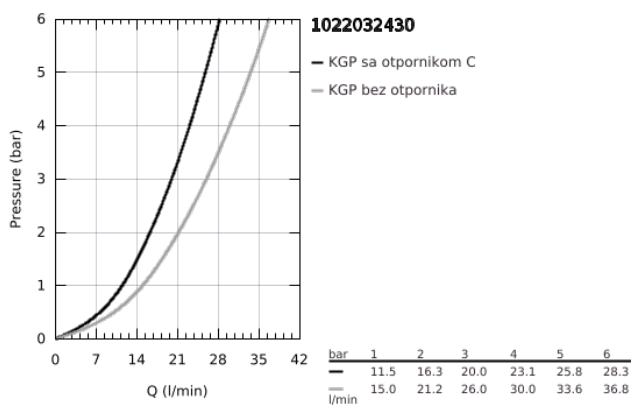

10 220 324 30 GROHTHERM 800 TERMOSTATSKA BATERIJA ZA KADU 1/2"

PRODUCT DESCRIPTION

- Colour: matte black
- zidna ugradnja
- GROHE SafeStop na 38°C
- GROHE SafeStop Plus optional temperature limiter at 43°C included
- GROHE TurboStat kompaktni mešač sa voskiranim termoelementom
- integrisani zaustavni ventil za mešanu vodu
- automatski prebacivač: kada/tuš
- ručica za kontrolu količine protoka s GROHE EcoButton (ekonomično dugme s podesivim ekonomičnim zaustavljanjem)
- keramička glava 1/2", 180°
- izlaz za tuš 1/2", dole
- perlator
- ugrađeni nepovratni ventili
- filter za nečistoću
- zaštićeno protiv povrata vode
- S-spojevi
- metalna rozeta

10 220 324 30 GROHTHERM 800 TERMOSTATSKA BATERIJA ZA KADU 1/2"

SPARE PARTS, фебрыар 2023 – now

- 1: GRT 800 temperature control handle (Spare part-nr. 479812430)
- 2: Prsten armature (Spare part-nr. 47743000)
- 3: Termostatski kompaktni mešač 1/2" (Spare part-nr. 47439000)
- 4: GRT 800 shut-off handle (Spare part-nr. 479802430)
- 5: Keramička glava 1/2" (Spare part-nr. 45346000)
- 5.1: O-prsten $\varnothing 18,2 \times \varnothing 1,7$ (Spare part-nr. 0392400M)
- 6: Nepovratni ventil (Spare part-nr. 471892430)
- 6.1: Filter za nečistoće (Spare part-nr. 0726400M)
- 6.2: Nepovratni ventil (Spare part-nr. 08565000)
- 6.3: O-prsten $\varnothing 17 \times \varnothing 2$ (Spare part-nr. 0305500M)
- 7: S-spojnicica (Spare part-nr. 120752430)
- 7.1: Dichtung (Spare part-nr. 0138600M)
- 7.2: Rozeta (Spare part-nr. 02210243M)
- 8: flow control (Spare part-nr. 139522430)
- 9: Aktivaciono dugme prebacivača (Spare part-nr. 656482430)
- 10: Prebacivač (Spare part-nr. 656552430)
- 11: Nepovratni ventil (Spare part-nr. 08565000)
- 12: Produžetak 3/4", 20 mm (Spare part-nr. 0713000M)*
- 13: Specijalni ključ (Spare part-nr. 19377000)*
- 14: Gedor ključ (Spare part-nr. 19332000)*
- 15: GROHE TurboStat cartridge 1/2" (Spare part-nr. 47175000)*