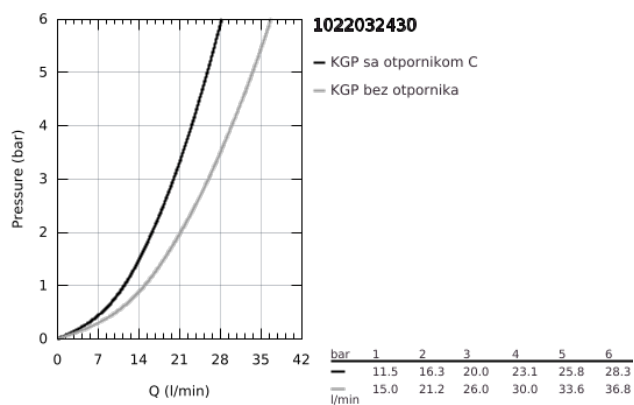

10 220 324 30 GROHTHERM 800 TERMOSTATSKA BATERIJA ZA KADU 1/2"

PRODUCT DESCRIPTION

- Colour: matte black
- zidna ugradnja
- GROHE SafeStop na 38°C
- GROHE SafeStop Plus optional temperature limiter at 43°C included
- GROHE TurboStat kompaktni mešač sa voskiranim termoelementom
- integrisani zaustavni ventil za mešanu vodu
- automatski prebacivač: kada/tuš
- volume handle
- FlowControl Button - One-button switch to full water flow
- individualno podesivo zaustavno dugme
- keramička glava 1/2", 180°
- izlaz za tuš 1/2", dole
- perlator
- ugrađeni nepovratni ventili
- filter za nečistoću
- zaštićeno protiv povrata vode
- S-spojevi
- metalna rozeta

10 220 324 30 GROHTHERM 800 TERMOSTATSKA BATERIJA ZA KADU 1/2"

SPARE PARTS, фебрыар 2023 – now

- 1: GRT 800 temperature control handle (Spare part-nr. 479812430)
- 2: Prsten armature (Spare part-nr. 47743000)
- 3: Termostatski kompaktni mešač 1/2" (Spare part-nr. 47439000)
- 4: GRT 800 shut-off handle (Spare part-nr. 479802430)
- 5: Keramička glava 1/2" (Spare part-nr. 45346000)
- 5.1: O-prsten $\varnothing 18,2 \times \varnothing 1,7$ (Spare part-nr. 0392400M)
- 6: Nepovratni ventil (Spare part-nr. 471892430)
- 6.1: Filter za nečistoće (Spare part-nr. 0726400M)
- 6.2: Nepovratni ventil (Spare part-nr. 08565000)
- 6.3: O-prsten $\varnothing 17 \times \varnothing 2$ (Spare part-nr. 0305500M)
- 7: S-spojnicica (Spare part-nr. 120752430)
- 7.1: Dichtung (Spare part-nr. 0138600M)
- 7.2: Rozeta (Spare part-nr. 02210243M)
- 8: flow control (Spare part-nr. 139522430)
- 9: Aktivaciono dugme prebacivača (Spare part-nr. 656482430)
- 10: Prebacivač (Spare part-nr. 656552430)
- 11: Nepovratni ventil (Spare part-nr. 08565000)
- 12: Produžetak 3/4", 20 mm (Spare part-nr. 0713000M)*
- 13: Specijalni ključ (Spare part-nr. 19377000)*
- 14: Gedor ključ (Spare part-nr. 19332000)*
- 15: GROHE TurboStat cartridge 1/2" (Spare part-nr. 47175000)*