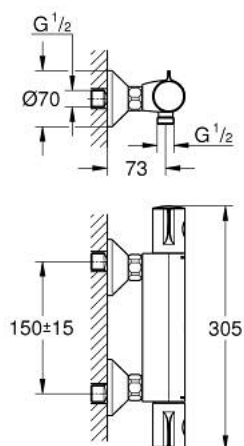

## 10 220 224 30 GROHTHERM 800 TERMOSTATSKA BATERIJA ZA TUŠ 1/2"

### PRODUCT DESCRIPTION

- Colour: matte black
- zidna ugradnja
- GROHE SafeStop na 38°C
- GROHE SafeStop Plus optional temperature limiter at 43°C included
- GROHE TurboStat kompaktni mešač sa voskiranim termoelementom
- integrisani zaustavni ventil za mešanu vodu
- volume handle
- FlowControl Button - One-button switch to full water flow
- individualno podesivo zaustavno dugme
- keramička glava 1/2", 180°
- izlaz za tuš 1/2", dole
- filter za nečistoću
- ugrađeni nepovratni ventili
- zaštićeno protiv povrata vode
- S-spojevi
- metalna rozeta

### SPARE PARTS, феврыар 2023 – now

- 1: GRT 800 temperature control handle (Spare part-nr. 479812430)
- 2: Prsten armature (Spare part-nr. 47743000)
- 3: Termostatski kompaktni mešač 1/2" (Spare part-nr. 47439000)
- 4: GRT 800 shut-off handle (Spare part-nr. 479802430)
- 5: Keramička glava 1/2" (Spare part-nr. 45346000)
- 5.1: O-prsten  $\varnothing 18,2 \times \varnothing 1,7$  (Spare part-nr. 0392400M)
- 6: Nepovratni ventil (Spare part-nr. 08565000)
- 7: Nepovratni ventil (Spare part-nr. 471892430)
- 7.1: Filter za nečistoće (Spare part-nr. 0726400M)
- 7.2: Nepovratni ventil (Spare part-nr. 08565000)
- 7.3: O-prsten  $\varnothing 17 \times \varnothing 2$  (Spare part-nr. 0305500M)
- 8: S-spojica (Spare part-nr. 120752430)
- 8.1: Dihtung (Spare part-nr. 0138600M)
- 8.2: Rozeta (Spare part-nr. 02210243M)
- 9: Produžetak 3/4", 20 mm (Spare part-nr. 0713000M)\*
- 10: Gedor ključ (Spare part-nr. 19332000)\*
- 11: Specijalni ključ (Spare part-nr. 19377000)\*
- 12: GROHE TurboStat cartridge 1/2" (Spare part-nr. 47175000)\*