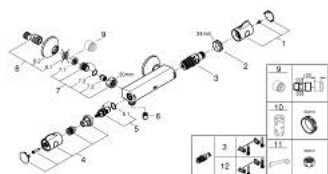

### PRODUCT DESCRIPTION

- Colour: matte black
- zidna ugradnja
- GROHE SafeStop na 38°C
- GROHE SafeStop Plus optional temperature limiter at 43°C included
- GROHE TurboStat kompaktni mešač sa voskiranim termoelementom
- integrisani zaustavni ventil za mešanu vodu
- volume handle
- FlowControl Button - One-button switch to full water flow
- individualno podesivo zaustavno dugme
- keramička glava 1/2", 180°
- izlaz za tuš 1/2", dole
- filter za nečistoću
- ugrađeni nepovratni ventili
- zaštićeno protiv povrata vode
- S-spojevi
- metalna rozeta

### SPARE PARTS, феврыар 2023 – now

- 1: GRT 800 temperature control handle (Spare part-nr. 479812430)
- 2: Prsten armature (Spare part-nr. 47743000)
- 3: Termostatski kompaktni mešač 1/2" (Spare part-nr. 47439000)
- 4: GRT 800 shut-off handle (Spare part-nr. 479802430)
- 5: Keramička glava 1/2" (Spare part-nr. 45346000)
- 5.1: O-prsten  $\varnothing 18,2 \times \varnothing 1,7$  (Spare part-nr. 0392400M)
- 6: Nepovratni ventil (Spare part-nr. 08565000)
- 7: Nepovratni ventil (Spare part-nr. 471892430)
- 7.1: Filter za nečistoće (Spare part-nr. 0726400M)
- 7.2: Nepovratni ventil (Spare part-nr. 08565000)
- 7.3: O-prsten  $\varnothing 17 \times \varnothing 2$  (Spare part-nr. 0305500M)
- 8: S-spojica (Spare part-nr. 120752430)
- 8.1: Dihtung (Spare part-nr. 0138600M)
- 8.2: Rozeta (Spare part-nr. 02210243M)
- 9: Produžetak 3/4", 20 mm (Spare part-nr. 0713000M)\*
- 10: Gedor ključ (Spare part-nr. 19332000)\*
- 11: Specijalni ključ (Spare part-nr. 19377000)\*
- 12: GROHE TurboStat cartridge 1/2" (Spare part-nr. 47175000)\*