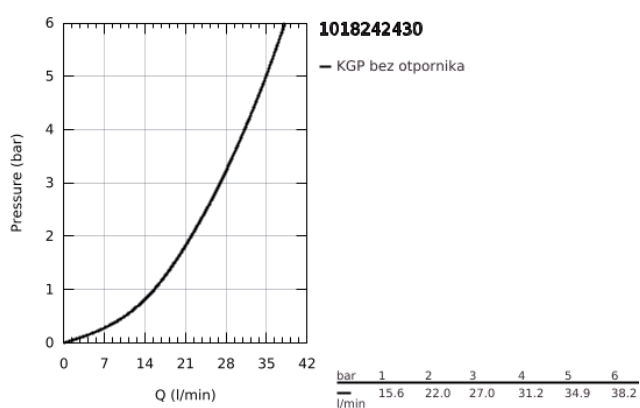

## 10 182 424 30 GROHE CUBEO JEDNORUČNA BATERIJA ZA TUŠ 1/2"

### PRODUCT DESCRIPTION

- Colour: matte black
- zidna ugradnja
- metalna ručica
- GROHE SilkMove 35 mm keramički mešač
- podesiv limitator protoka vode
- sa limitatorom temperature
- izlaz za tuš na dnu 1/2" s integrisanim nepovratnim ventilom
- zaštićeno protiv povrata vode
- S-spojevi
- zidna rozeta