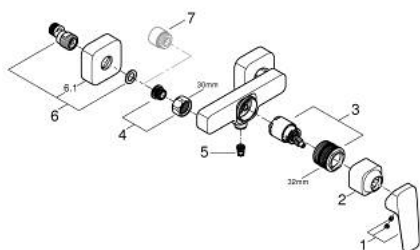

## 10 182 424 30 GROHE CUBEO JEDNORUČNA BATERIJA ZA TUŠ 1/2"

### PRODUCT DESCRIPTION

- Colour: matte black
- zidna ugradnja
- metalna ručica
- GROHE SilkMove 35 mm keramički mešač
- podesiv limitator protoka vode
- sa limitatorom temperature
- izlaz za tuš na dnu 1/2" s integrisanim nepovratnim ventilom
- zaštićeno protiv povrata vode
- S-spojevi
- zidna rozeta

### SPARE PARTS, јануар 2023 – now

- 1: lever (Spare part-nr. 1060212430)
- 2: cap (Spare part-nr. 1060222430)
- 3: Mešač (Spare part-nr. 46374000)
- 4: Spojnica sa navojem 1/2" (Spare part-nr. 450442430)
- 5: Nepovratni ventil (Spare part-nr. 42601000)
- 6: s-union (Spare part-nr. 1060232430)
- 6.1: Rozeta (Spare part-nr. 106024243M)
- 7: Produžetak 3/4", 20 mm (Spare part-nr. 0713000M)\*
- 8: Specijalni ključ (Spare part-nr. 19377000)\*
- 9: Gedor ključ (Spare part-nr. 19332000)\*