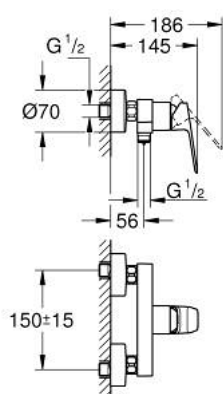

## 10 182 424 30 GROHE CUBEO JEDNORUČNA BATERIJA ZA TUŠ 1/2"

### PRODUCT DESCRIPTION

- Colour: matte black
- zidna ugradnja
- metalna ručica
- GROHE SilkMove 35 mm keramički mešač
- podesiv limitator protoka vode
- sa limitatorom temperature
- izlaz za tuš na dnu 1/2" s integrisanim nepovratnim ventilom
- zaštićeno protiv povrata vode
- S-spojevi
- zidna rozeta

### SPARE PARTS, јануар 2023 – now

- 1: lever (Spare part-nr. 1060212430)
- 2: cap (Spare part-nr. 1060222430)
- 3: Mešač (Spare part-nr. 46374000)
- 4: Spojnica sa navojem 1/2" (Spare part-nr. 450442430)
- 5: Nepovratni ventil (Spare part-nr. 42601000)
- 6: s-union (Spare part-nr. 1060232430)
- 6.1: Rozeta (Spare part-nr. 106024243M)
- 7: Produžetak 3/4", 20 mm (Spare part-nr. 0713000M)\*
- 8: Specijalni ključ (Spare part-nr. 19377000)\*
- 9: Gedor ključ (Spare part-nr. 19332000)\*