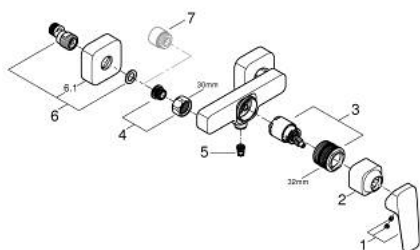

## 10 182 400 00 GROHE CUBEO JEDNORUČNA BATERIJA ZA TUŠ 1/2"

### PRODUCT DESCRIPTION

- Colour: chrome
- zidna ugradnja
- metalna ručica
- GROHE SilkMove 35 mm keramički mešač
- podesiv limitator protoka vode
- sa limitatorom temperature
- GROHE LongLife premaz
- izlaz za tuš na dnu 1/2" s integrisanim nepovratnim ventilom
- zaštićeno protiv povrata vode
- S-spojevi
- zidna rozeta

### SPARE PARTS, јануар 2023 – now

- 1: lever (Spare part-nr. 1060210000)
- 2: cap (Spare part-nr. 1060220000)
- 3: Mešač (Spare part-nr. 46374000)
- 4: Spojnica sa navojem 1/2" (Spare part-nr. 45044000)
- 5: Nepovratni ventil (Spare part-nr. 42601000)
- 6: s-union (Spare part-nr. 1060230000)
- 6.1: Rozeta (Spare part-nr. 106024000M)
- 7: Produžetak 3/4", 20 mm (Spare part-nr. 0713000M)\*
- 8: Specijalni ključ (Spare part-nr. 19377000)\*
- 9: Gedor ključ (Spare part-nr. 19332000)\*