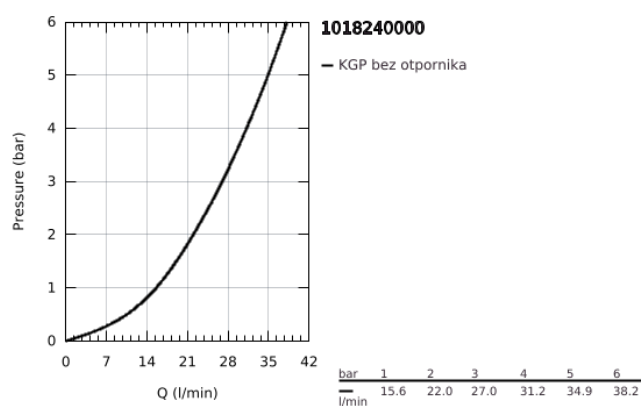

## 10 182 400 00 GROHE CUBEO JEDNORUČNA BATERIJA ZA TUŠ 1/2"

### PRODUCT DESCRIPTION

- Colour: chrome
- zidna ugradnja
- metalna ručica
- GROHE SilkMove 35 mm keramički mešač
- podesiv limitator protoka vode
- sa limitatorom temperature
- GROHE LongLife premaz
- izlaz za tuš na dnu 1/2" s integrisanim nepovratnim ventilom
- zaštićeno protiv povrata vode
- S-spojevi
- zidna rozeta