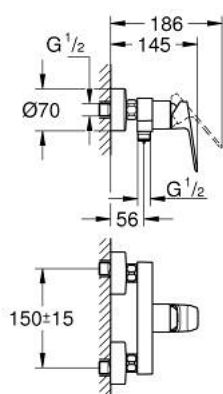

## 10 182 400 00 GROHE CUBEO JEDNORUČNA BATERIJA ZA TUŠ 1/2"

### PRODUCT DESCRIPTION

- Colour: chrome
- zidna ugradnja
- metalna ručica
- GROHE SilkMove 35 mm keramički mešač
- podesiv limitator protoka vode
- sa limitatorom temperature
- GROHE LongLife premaz
- izlaz za tuš na dnu 1/2" s integrisanim nepovratnim ventilom
- zaštićeno protiv povrata vode
- S-spojevi
- zidna rozeta

### SPARE PARTS, јануар 2023 – now

- 1: lever (Spare part-nr. 1060210000)
- 2: cap (Spare part-nr. 1060220000)
- 3: Mešač (Spare part-nr. 46374000)
- 4: Spojnica sa navojem 1/2" (Spare part-nr. 45044000)
- 5: Nepovratni ventil (Spare part-nr. 42601000)
- 6: s-union (Spare part-nr. 1060230000)
- 6.1: Rozeta (Spare part-nr. 106024000M)
- 7: Produžetak 3/4", 20 mm (Spare part-nr. 0713000M)\*
- 8: Specijalni ključ (Spare part-nr. 19377000)\*
- 9: Gedor ključ (Spare part-nr. 19332000)\*