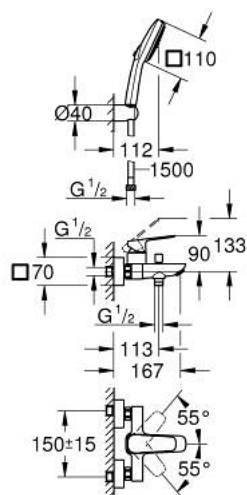

10 181 400 00 GROHE CUBEO JEDNORUČNA BATERIJA ZA KADU 1/2"

PRODUCT DESCRIPTION

- Colour: chrome
- zidna ugradnja
- metalna ručica
- GROHE SilkMove 35 mm keramički mešač
- podesiv limitator protoka vode
- sa limitatorom temperature
- GROHE LongLife premaz
- automatski prebacivač: kada/tuš
- izlaz za tuš na dnu 1/2" s integrisanim nepovratnim ventilom
- izlivna cev s perlatorom
- S-spojevi
- zidna rozeta
- zaštićeno protiv povrata vode
- sa setom za tuš
- sastoji se od:
 - Tempesta Cube 110 hand shower 2 sprays (26 746)
 - zidni držač za tuš (28 605)
 - Relaxaflex crevo 1500 mm 1/2" x 1/2" (28 151)