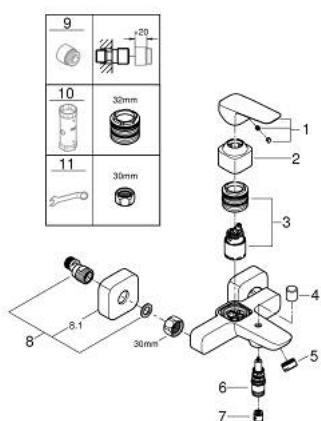

10 181 324 30 GROHE CUBEO JEDNORUČNA BATERIJA ZA KADU 1/2"

PRODUCT DESCRIPTION

- Colour: matte black
- zidna ugradnja
- metalna ručica
- GROHE SilkMove 35 mm keramički mešač
- podesiv limitator protoka vode
- sa limitatorom temperature
- automatski prebacivač: kada/tuš
- izlaz za tuš na dnu 1/2" s integrisanim nepovratnim ventilom
- izlivna cev s perlatorom
- S-spojevi
- zidna rozeta
- zaštićeno protiv povrata vode

10 181 324 30 GROHE CUBEO JEDNORUČNA BATERIJA ZA KADU 1/2"

SPARE PARTS, јануар 2023 – now

- 1: lever (Spare part-nr. 1060212430)
- 2: cap (Spare part-nr. 1060222430)
- 3: Mešač (Spare part-nr. 46374000)
- 4: Aktivaciono dugme prebacivača (Spare part-nr. 643092430)
- 5: flow control (Spare part-nr. 139522430)
- 6: Prebacivač (Spare part-nr. 656552430)
- 7: Nepovratni ventil (Spare part-nr. 08565000)
- 8: s-union (Spare part-nr. 1060232430)
- 8.1: Rozeta (Spare part-nr. 106024243M)
- 9: Produžetak 3/4", 20 mm (Spare part-nr. 0713000M)*
- 10: Gedor ključ (Spare part-nr. 19332000)*
- 11: Specijalni ključ (Spare part-nr. 19377000)*