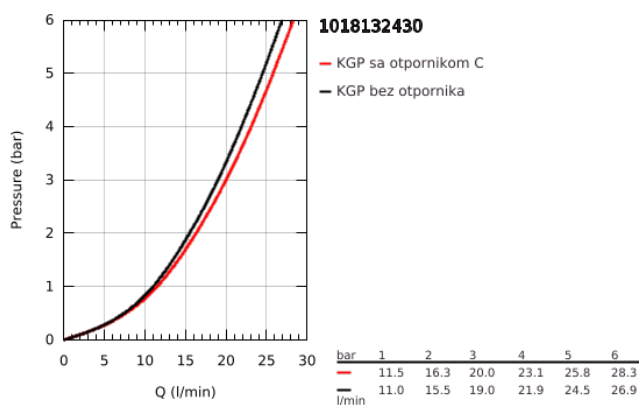

10 181 324 30 GROHE CUBEO JEDNORUČNA BATERIJA ZA KADU 1/2"

PRODUCT DESCRIPTION

- Colour: matte black
- zidna ugradnja
- metalna ručica
- GROHE SilkMove 35 mm keramički mešač
- podesiv limitator protoka vode
- sa limitatorom temperature
- automatski prebacivač: kada/tuš
- izlaz za tuš na dnu 1/2" s integrisanim nepovratnim ventilom
- izlivna cev s perlatorom
- S-spojevi
- zidna rozeta
- zaštićeno protiv povrata vode

10 181 324 30 GROHE CUBEO JEDNORUČNA BATERIJA ZA KADU 1/2"

SPARE PARTS, јануар 2023 – now

- 1: lever (Spare part-nr. 1060212430)
- 2: cap (Spare part-nr. 1060222430)
- 3: Mešač (Spare part-nr. 46374000)
- 4: Aktivaciono dugme prebacivača (Spare part-nr. 643092430)
- 5: flow control (Spare part-nr. 139522430)
- 6: Prebacivač (Spare part-nr. 656552430)
- 7: Nepovratni ventil (Spare part-nr. 08565000)
- 8: s-union (Spare part-nr. 1060232430)
- 8.1: Rozeta (Spare part-nr. 106024243M)
- 9: Produžetak 3/4", 20 mm (Spare part-nr. 0713000M)*
- 10: Gedor ključ (Spare part-nr. 19332000)*
- 11: Specijalni ključ (Spare part-nr. 19377000)*