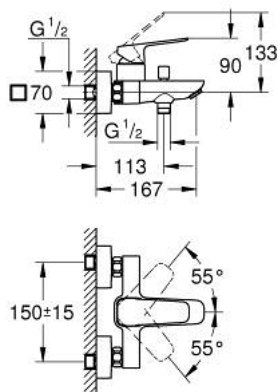

10 181 324 30 GROHE CUBEO JEDNORUČNA BATERIJA ZA KADU 1/2"

PRODUCT DESCRIPTION

- Colour: matte black
- zidna ugradnja
- metalna ručica
- GROHE SilkMove 35 mm keramički mešač
- podesiv limitator protoka vode
- sa limitatorom temperature
- automatski prebacivač: kada/tuš
- izlaz za tuš na dnu 1/2" s integrisanim nepovratnim ventilom
- izlivna cev s perlatorom
- S-spojevi
- zidna rozeta
- zaštićeno protiv povrata vode

10 181 324 30 GROHE CUBEO JEDNORUČNA BATERIJA ZA KADU 1/2"

SPARE PARTS, јануар 2023 – now

- 1: lever (Spare part-nr. 1060212430)
- 2: cap (Spare part-nr. 1060222430)
- 3: Mešač (Spare part-nr. 46374000)
- 4: Aktivaciono dugme prebacivača (Spare part-nr. 643092430)
- 5: flow control (Spare part-nr. 139522430)
- 6: Prebacivač (Spare part-nr. 656552430)
- 7: Nepovratni ventil (Spare part-nr. 08565000)
- 8: s-union (Spare part-nr. 1060232430)
- 8.1: Rozeta (Spare part-nr. 106024243M)
- 9: Produžetak 3/4", 20 mm (Spare part-nr. 0713000M)*
- 10: Gedor ključ (Spare part-nr. 19332000)*
- 11: Specijalni ključ (Spare part-nr. 19377000)*