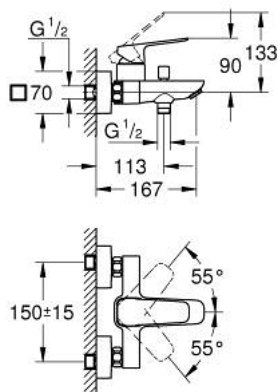

10 181 300 00 GROHE CUBEO JEDNORUČNA BATERIJA ZA KADU 1/2"

PRODUCT DESCRIPTION

- Colour: chrome
- zidna ugradnja
- metalna ručica
- GROHE SilkMove 35 mm keramički mešač
- podesiv limitator protoka vode
- sa limitatorom temperature
- GROHE LongLife premaz
- automatski prebacivač: kada/tuš
- izlaz za tuš na dnu 1/2" s integrisanim nepovratnim ventilom
- izlivna cev s perlatorom
- S-spojevi
- zidna rozeta
- zaštićeno protiv povrata vode

10 181 300 00 GROHE CUBEO JEDNORUČNA BATERIJA ZA KADU 1/2"

SPARE PARTS, јануар 2023 – now

- 1: lever (Spare part-nr. 1060210000)
- 2: cap (Spare part-nr. 1060220000)
- 3: Mešač (Spare part-nr. 46374000)
- 4: Aktivaciono dugme prebacivača (Spare part-nr. 64309000)
- 5: Perlator (Spare part-nr. 13952000)
- 6: Prebacivač (Spare part-nr. 65655000)
- 7: Nepovratni ventil (Spare part-nr. 08565000)
- 8: s-union (Spare part-nr. 1060230000)
- 8.1: Rozeta (Spare part-nr. 106024000M)
- 9: Produžetak 3/4", 20 mm (Spare part-nr. 0713000M)*
- 10: Gedor ključ (Spare part-nr. 19332000)*
- 11: Specijalni ključ (Spare part-nr. 19377000)*