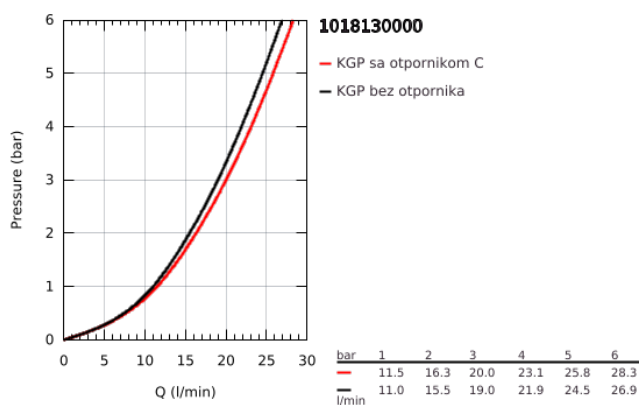

10 181 300 00 GROHE CUBEO JEDNORUČNA BATERIJA ZA KADU 1/2"

PRODUCT DESCRIPTION

- Colour: chrome
- zidna ugradnja
- metalna ručica
- GROHE SilkMove 35 mm keramički mešač
- podesiv limitator protoka vode
- sa limitatorom temperature
- GROHE LongLife premaz
- automatski prebacivač: kada/tuš
- izlaz za tuš na dnu 1/2" s integrisanim nepovratnim ventilom
- izlivna cev s perlatorom
- S-spojevi
- zidna rozeta
- zaštićeno protiv povrata vode

10 181 300 00 GROHE CUBEO JEDNORUČNA BATERIJA ZA KADU 1/2"

SPARE PARTS, јануар 2023 – now

- 1: lever (Spare part-nr. 1060210000)
- 2: cap (Spare part-nr. 1060220000)
- 3: Mešač (Spare part-nr. 46374000)
- 4: Aktivaciono dugme prebacivača (Spare part-nr. 64309000)
- 5: Perlator (Spare part-nr. 13952000)
- 6: Prebacivač (Spare part-nr. 65655000)
- 7: Nepovratni ventil (Spare part-nr. 08565000)
- 8: s-union (Spare part-nr. 1060230000)
- 8.1: Rozeta (Spare part-nr. 106024000M)
- 9: Produžetak 3/4", 20 mm (Spare part-nr. 0713000M)*
- 10: Gedor ključ (Spare part-nr. 19332000)*
- 11: Specijalni ključ (Spare part-nr. 19377000)*