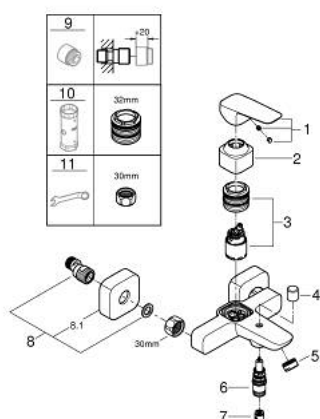

10 181 300 00 GROHE CUBEO JEDNORUČNA BATERIJA ZA KADU 1/2"

PRODUCT DESCRIPTION

- Colour: chrome
- zidna ugradnja
- metalna ručica
- GROHE SilkMove 35 mm keramički mešač
- podesiv limitator protoka vode
- sa limitatorom temperature
- GROHE LongLife premaz
- automatski prebacivač: kada/tuš
- izlaz za tuš na dnu 1/2" s integrisanim nepovratnim ventilom
- izlivna cev s perlatorom
- S-spojevi
- zidna rozeta
- zaštićeno protiv povrata vode

10 181 300 00 GROHE CUBEO JEDNORUČNA BATERIJA ZA KADU 1/2"

SPARE PARTS, јануар 2023 – now

- 1: lever (Spare part-nr. 1060210000)
- 2: cap (Spare part-nr. 1060220000)
- 3: Mešač (Spare part-nr. 46374000)
- 4: Aktivaciono dugme prebacivača (Spare part-nr. 64309000)
- 5: Perlator (Spare part-nr. 13952000)
- 6: Prebacivač (Spare part-nr. 65655000)
- 7: Nepovratni ventil (Spare part-nr. 08565000)
- 8: s-union (Spare part-nr. 1060230000)
- 8.1: Rozeta (Spare part-nr. 106024000M)
- 9: Produžetak 3/4", 20 mm (Spare part-nr. 0713000M)*
- 10: Gedor ključ (Spare part-nr. 19332000)*
- 11: Specijalni ključ (Spare part-nr. 19377000)*