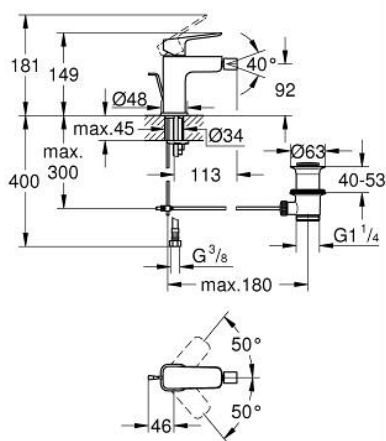

## 10 181 024 30 GROHE CUBE0 JEDNORUČNA BATERIJA ZA BIDE 1/2" S-SIZE

### PRODUCT DESCRIPTION

- Colour: matte black
- instalacija na 1 otvor
- metalna ručica
- GROHE SilkMove keramički mešač 28 mm
- podesiv limitator protoka vode
- sa limitatorom temperature
- GROHE EcoJoy tehnologija za manju potrošnju vode i savršen protok
- maximum flow rate (at 3 bar): 5 l/min
- s kuglastim zglobom
- automatski gornji deo za sifon 1 1/4"
- fleksibilna spojna creva

## 10 181 024 30 GROHE CUBEO JEDNORUČNA BATERIJA ZA BIDE 1/2" S-SIZE

### SPARE PARTS, janyap 2025 – now

- 1: Cubeo Lever (Spare part-nr. 1060132430)
  - 2: Poklopac (Spare part-nr. 465812430)
  - 3: Prsten armature (Spare part-nr. 07419000)
  - 4: Mešač (Spare part-nr. 46580000)
  - 5: lift rod (Spare part-nr. 659362430)
  - 6: Zglobni perlator (Spare part-nr. 485522430)
  - 7: Cubeo Rosette (Spare part-nr. 1060152430)
  - 8: Pribor za učvršćivanje (Spare part-nr. 46249000)
  - 9: Set za odлив otpadne vode 1 1/4" (Spare part-nr. 289102430)
  - 9.1: Utikač (Spare part-nr. 071822430)
  - 9.2: Noseća osovina (Spare part-nr. 07052000)
  - 10: Instalacioni ključ (Spare part-nr. 19017000)\*
  - 11: Noseća osovina (Spare part-nr. 07341000)\*
- \* Optional accessories