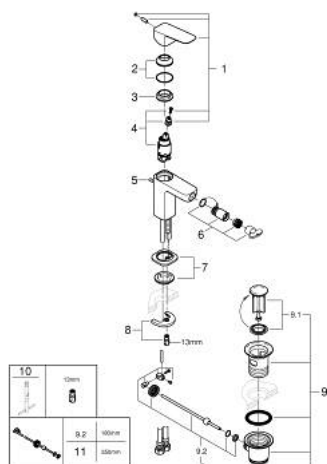

## 10 181 024 30 GROHE CUBE0 JEDNORUČNA BATERIJA ZA BIDE 1/2" S-SIZE

### PRODUCT DESCRIPTION

- Colour: matte black
- instalacija na 1 otvor
- metalna ručica
- GROHE SilkMove keramički mešač 28 mm
- podesiv limitator protoka vode
- sa limitatorom temperature
- GROHE EcoJoy tehnologija za manju potrošnju vode i savršen protok
- maximum flow rate (at 3 bar): 5 l/min
- s kuglastim zglobom
- automatski gornji deo za sifon 1 1/4"
- fleksibilna spojna creva

## 10 181 024 30 GROHE CUBEO JEDNORUČNA BATERIJA ZA BIDE 1/2" S-SIZE

### SPARE PARTS, janyap 2025 – now

- 1: Cubeo Lever (Spare part-nr. 1060132430)
  - 2: Poklopac (Spare part-nr. 465812430)
  - 3: Prsten armature (Spare part-nr. 07419000)
  - 4: Mešač (Spare part-nr. 46580000)
  - 5: lift rod (Spare part-nr. 659362430)
  - 6: Zglobni perlator (Spare part-nr. 485522430)
  - 7: Cubeo Rosette (Spare part-nr. 1060152430)
  - 8: Pribor za učvršćivanje (Spare part-nr. 46249000)
  - 9: Set za odлив otpadne vode 1 1/4" (Spare part-nr. 289102430)
  - 9.1: Utikač (Spare part-nr. 071822430)
  - 9.2: Noseća osovina (Spare part-nr. 07052000)
  - 10: Instalacioni ključ (Spare part-nr. 19017000)\*
  - 11: Noseća osovina (Spare part-nr. 07341000)\*
- \* Optional accessories