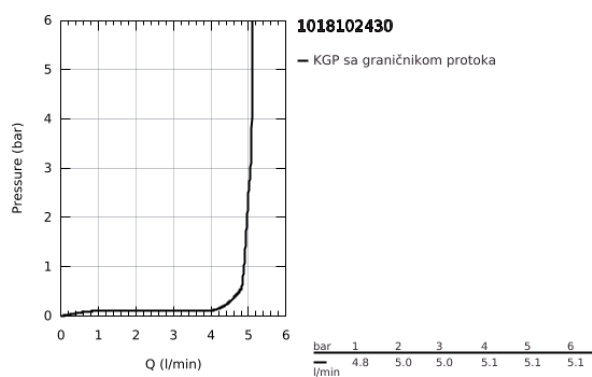

## 10 181 024 30 GROHE CUBE0 JEDNORUČNA BATERIJA ZA BIDE 1/2" S-SIZE

### PRODUCT DESCRIPTION

- Colour: matte black
- instalacija na 1 otvor
- metalna ručica
- GROHE SilkMove keramički mešač 28 mm
- podesiv limitator protoka vode
- sa limitatorom temperature
- GROHE EcoJoy tehnologija za manju potrošnju vode i savršen protok
- maximum flow rate (at 3 bar): 5 l/min
- s kuglastim zglobom
- automatski gornji deo za sifon 1 1/4"
- fleksibilna spojna creva

## 10 181 024 30 GROHE CUBEO JEDNORUČNA BATERIJA ZA BIDE 1/2" S-SIZE