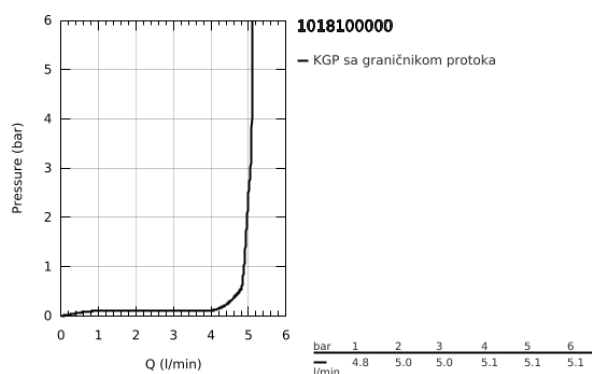

10 181 000 00 GROHE CUBE0 JEDNORUČNA BATERIJA ZA BIDE 1/2" S-SIZE

PRODUCT DESCRIPTION

- Colour: chrome
- instalacija na 1 otvor
- metalna ručica
- GROHE SilkMove keramički mešač 28 mm
- podesiv limitator protoka vode
- sa limitatorom temperature
- GROHE EcoJoy tehnologija za manju potrošnju vode i savršen protok
- maximum flow rate (at 3 bar): 5 l/min
- s kuglastim zglobovom
- automatski gornji deo za sifon 1 1/4"
- fleksibilna spojna creva

10 181 000 00 **GROHE CUBE0 JEDNORUČNA BATERIJA ZA BIDE 1/2"**
S-SIZE

SPARE PARTS, јануар 2025 – now

- 1: Cubeo Lever (Spare part-nr. 1060130000)
 - 2: Poklopac (Spare part-nr. 46581000)
 - 3: Prsten armature (Spare part-nr. 07419000)
 - 4: Mešač (Spare part-nr. 46580000)
 - 5: Lift rod (Spare part-nr. 65936PD0)
 - 6: Zglobni perlator (Spare part-nr. 48552000)
 - 7: Cubeo Rosette (Spare part-nr. 1060150000)
 - 8: Pribor za učvršćivanje (Spare part-nr. 46249000)
 - 9: Set za odлив otpadne vode 1 1/4" (Spare part-nr. 28910000)
 - 9.1: Utikač (Spare part-nr. 07182000)
 - 9.2: Noseća osovina (Spare part-nr. 07052000)
 - 10: Instalacioni ključ (Spare part-nr. 19017000)*
 - 11: Noseća osovina (Spare part-nr. 07341000)*
- * Optional accessories