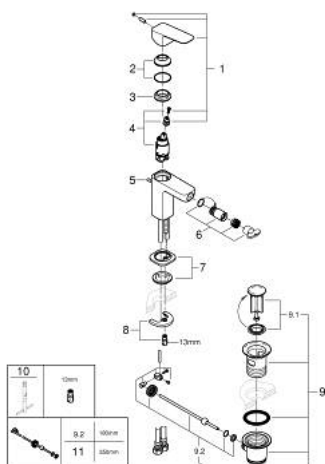

10 181 000 00 GROHE CUBE0 JEDNORUČNA BATERIJA ZA BIDE 1/2" S-SIZE

PRODUCT DESCRIPTION

- Colour: chrome
- instalacija na 1 otvor
- metalna ručica
- GROHE SilkMove keramički mešač 28 mm
- podesiv limitator protoka vode
- sa limitatorom temperature
- GROHE EcoJoy tehnologija za manju potrošnju vode i savršen protok
- maximum flow rate (at 3 bar): 5 l/min
- s kuglastim zglobovom
- automatski gornji deo za sifon 1 1/4"
- fleksibilna spojna creva

10 181 000 00 **GROHE CUBE0 JEDNORUČNA BATERIJA ZA BIDE 1/2"**
S-SIZE

SPARE PARTS, јануар 2025 – now

- 1: Cubeo Lever (Spare part-nr. 1060130000)
 - 2: Poklopac (Spare part-nr. 46581000)
 - 3: Prsten armature (Spare part-nr. 07419000)
 - 4: Mešač (Spare part-nr. 46580000)
 - 5: Lift rod (Spare part-nr. 65936PD0)
 - 6: Zglobni perlator (Spare part-nr. 48552000)
 - 7: Cubeo Rosette (Spare part-nr. 1060150000)
 - 8: Pribor za učvršćivanje (Spare part-nr. 46249000)
 - 9: Set za odлив otpadne vode 1 1/4" (Spare part-nr. 28910000)
 - 9.1: Utikač (Spare part-nr. 07182000)
 - 9.2: Noseća osovina (Spare part-nr. 07052000)
 - 10: Instalacioni ključ (Spare part-nr. 19017000)*
 - 11: Noseća osovina (Spare part-nr. 07341000)*
- * Optional accessories