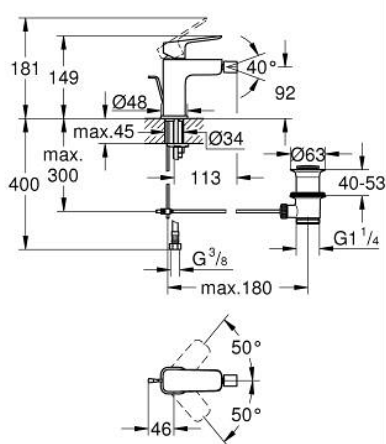

10 181 000 00 GROHE CUBE0 JEDNORUČNA BATERIJA ZA BIDE 1/2" S-SIZE

PRODUCT DESCRIPTION

- Colour: chrome
- instalacija na 1 otvor
- metalna ručica
- GROHE SilkMove keramički mešač 28 mm
- podesiv limitator protoka vode
- sa limitatorom temperature
- GROHE EcoJoy tehnologija za manju potrošnju vode i savršen protok
- maximum flow rate (at 3 bar): 5 l/min
- s kuglastim zglobovom
- automatski gornji deo za sifon 1 1/4"
- fleksibilna spojna creva

10 181 000 00 **GROHE CUBE0 JEDNORUČNA BATERIJA ZA BIDE 1/2"**
S-SIZE

SPARE PARTS, јануар 2025 – now

- 1: Cubeo Lever (Spare part-nr. 1060130000)
 - 2: Poklopac (Spare part-nr. 46581000)
 - 3: Prsten armature (Spare part-nr. 07419000)
 - 4: Mešač (Spare part-nr. 46580000)
 - 5: Lift rod (Spare part-nr. 65936PD0)
 - 6: Zglobni perlator (Spare part-nr. 48552000)
 - 7: Cubeo Rosette (Spare part-nr. 1060150000)
 - 8: Pribor za učvršćivanje (Spare part-nr. 46249000)
 - 9: Set za odлив otpadne vode 1 1/4" (Spare part-nr. 28910000)
 - 9.1: Utikač (Spare part-nr. 07182000)
 - 9.2: Noseća osovina (Spare part-nr. 07052000)
 - 10: Instalacioni ključ (Spare part-nr. 19017000)*
 - 11: Noseća osovina (Spare part-nr. 07341000)*
- * Optional accessories