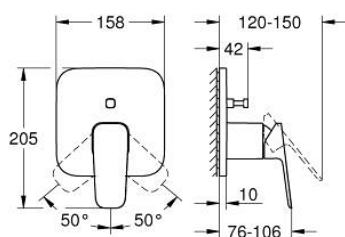

## 10 177 824 30 GROHE CUBE0 SINGLE-LEVER MIXER WITH 2-WAY DIVERTER

### PRODUCT DESCRIPTION

- Colour: matte black
- set za završnu instalaciju za GROHE Rapido SmartBox (35 600/35 604)
- GROHE SilkMove 46 mm keramički mešač
- zidna rozetna s GROHE FastFixation (skriveno zatvaranje, skriveno pričvršćenje)
- metal escutcheon, retroactively 6° adjustable
- automatic 2-way diverter
- metalna ručica
- without roughing-in set 35 600/35 604 (please order separately)
- flow performance: outlet B = 27 l/min, outlet C = 27 l/min

## 10 177 824 30 GROHE CUBEO SINGLE-LEVER MIXER WITH 2-WAY DIVERTER