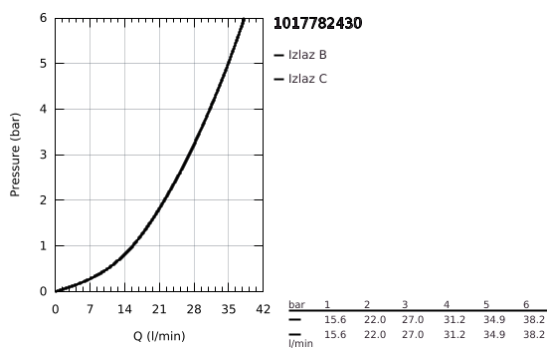

## 10 177 824 30 GROHE CUBE0 SINGLE-LEVER MIXER WITH 2-WAY DIVERTER

### PRODUCT DESCRIPTION

- Colour: matte black
- set za završnu instalaciju za GROHE Rapido SmartBox (35 600/35 604)
- GROHE SilkMove 46 mm keramički mešač
- zidna rozetna s GROHE FastFixation (skriveno zatvaranje, skriveno pričvršćenje)
- metal escutcheon, retroactively 6° adjustable
- automatic 2-way diverter
- metalna ručica
- without roughing-in set 35 600/35 604 (please order separately)
- flow performance: outlet B = 27 l/min, outlet C = 27 l/min

## 10 177 824 30 GROHE CUBEO SINGLE-LEVER MIXER WITH 2-WAY DIVERTER