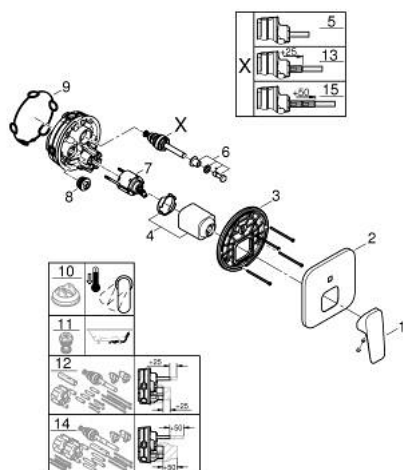

## 10 177 824 30 GROHE CUBE0 SINGLE-LEVER MIXER WITH 2-WAY DIVERTER

### PRODUCT DESCRIPTION

- Colour: matte black
- set za završnu instalaciju za GROHE Rapido SmartBox (35 600/35 604)
- GROHE SilkMove 46 mm keramički mešač
- zidna rozetna s GROHE FastFixation (skriveno zatvaranje, skriveno pričvršćenje)
- metal escutcheon, retroactively 6° adjustable
- automatic 2-way diverter
- metalna ručica
- without roughing-in set 35 600/35 604 (please order separately)
- flow performance: outlet B = 27 l/min, outlet C = 27 l/min

## 10 177 824 30 GROHE CUBEO SINGLE-LEVER MIXER WITH 2-WAY DIVERTER

### SPARE PARTS, јануар 2023 – now

- 1: lever (Spare part-nr. 1063382430)
- 2: escutcheon (Spare part-nr. 1047202430)
- 3: Instalaciona ploča (Spare part-nr. 48438000)
- 4: cap (Spare part-nr. 1047192430)
- 5: Prebacivač (Spare part-nr. 48634000)
- 6: diverter knob (Spare part-nr. 1047212430)
- 7: Mešač (Spare part-nr. 46048000)
- 8: Nepovratni ventil (Spare part-nr. 49085000)
- 9: Dichtung (Spare part-nr. 48360000)
- 10: Limitor temperature (Spare part-nr. 46375000)\*
- 11: Backflow protection combination (EN1717) (Spare part-nr. 14055000)\*
- 12: Universal extension set single-lever mixers, 25 mm (Spare part-nr. 1405600)\*
- 13: diverter (Spare part-nr. 48635000)\*
- 14: Universal extension set single-lever mixers, 50 mm (Spare part-nr. 1405700)\*
- 15: diverter (Spare part-nr. 48636000)\*