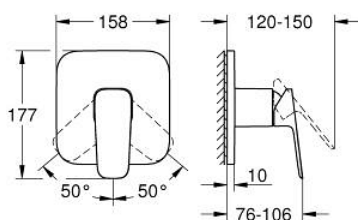

### PRODUCT DESCRIPTION

- Colour: matte black
- set za završnu instalaciju za GROHE Rapido SmartBox (35 600/35 604)
- GROHE SilkMove 46 mm keramički mešač
- zidna rozetna s GROHE FastFixation (skriveno zatvaranje, skriveno pričvršćenje)
- metal escutcheon, retroactively 6° adjustable
- metalna ručica
- without roughing-in set 35 600/35 604 (please order separately)
- flow performance: outlet B or C = 30 l/min