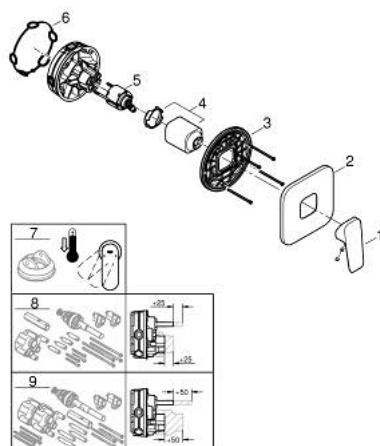

### PRODUCT DESCRIPTION

- Colour: matte black
- set za završnu instalaciju za GROHE Rapido SmartBox (35 600/35 604)
- GROHE SilkMove 46 mm keramički mešač
- zidna rozetna s GROHE FastFixation (skriveno zatvaranje, skriveno pričvršćenje)
- metal escutcheon, retroactively 6° adjustable
- metalna ručica
- without roughing-in set 35 600/35 604 (please order separately)
- flow performance: outlet B or C = 30 l/min

### SPARE PARTS, јануар 2023 – now

- 1: lever (Spare part-nr. 1063382430)
  - 2: escutcheon (Spare part-nr. 1039642430)
  - 3: Instalaciona ploča (Spare part-nr. 48441000)
  - 4: cap (Spare part-nr. 1047192430)
  - 5: Mešač (Spare part-nr. 46048000)
  - 6: Dihtung (Spare part-nr. 48360000)
  - 7: Limitor temperature (Spare part-nr. 46375000)\*
  - 8: Universal extension set single-lever mixers, 25 mm (Spare part-nr. 14056000)\*
  - 9: Universal extension set single-lever mixers, 50 mm (Spare part-nr. 14057000)\*
- \* Optional accessories