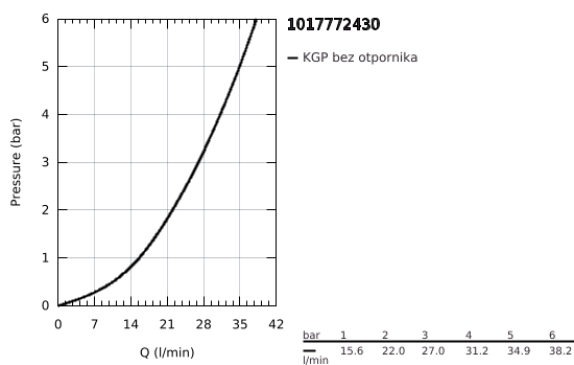

## 10 177 724 30 GROHE CUBEO JEDNORUČNA BATERIJA ZA TUŠ

### PRODUCT DESCRIPTION

- Colour: matte black
- set za završnu instalaciju za GROHE Rapido SmartBox (35 600/35 604)
- GROHE SilkMove 46 mm keramički mešač
- zidna rozetna s GROHE FastFixation (skriveno zatvaranje, skriveno pričvršćenje)
- metal escutcheon, retroactively 6° adjustable
- metalna ručica
- without roughing-in set 35 600/35 604 (please order separately)
- flow performance: outlet B or C = 30 l/min