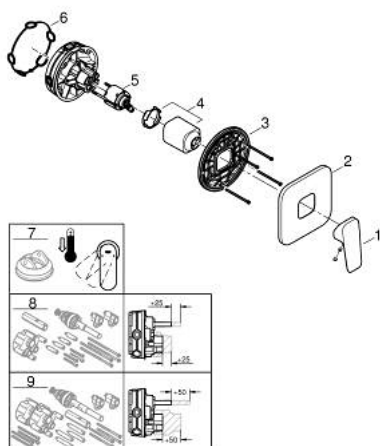

10 177 700 00 GROHE CUBE0 JEDNORUČNA BATERIJA ZA TUŠ

PRODUCT DESCRIPTION

- Colour: chrome
- set za završnu instalaciju za GROHE Rapido SmartBox (35 600/35 604)
- GROHE SilkMove 46 mm keramički mešač
- zidna rozetna s GROHE FastFixation (skriveno zatvaranje, skriveno pričvršćenje)
- metal escutcheon, retroactively 6° adjustable
- metalna ručica
- without roughing-in set 35 600/35 604 (please order separately)
- flow performance: outlet B or C = 30 l/min

10 177 700 00 GROHE CUBEO JEDNORUČNA BATERIJA ZA TUŠ

SPARE PARTS, јануар 2023 – now

- 1: lever (Spare part-nr. 1063380000)
 - 2: escutcheon (Spare part-nr. 1039640000)
 - 3: Instalaciona ploča (Spare part-nr. 48441000)
 - 4: cap (Spare part-nr. 1047190000)
 - 5: Mešač (Spare part-nr. 46048000)
 - 6: Dihtung (Spare part-nr. 48360000)
 - 7: Limitor temperature (Spare part-nr. 46375000)*
 - 8: Universal extension set single-lever mixers, 25 mm (Spare part-nr. 14056000)*
 - 9: Universal extension set single-lever mixers, 50 mm (Spare part-nr. 14057000)*
- * Optional accessories