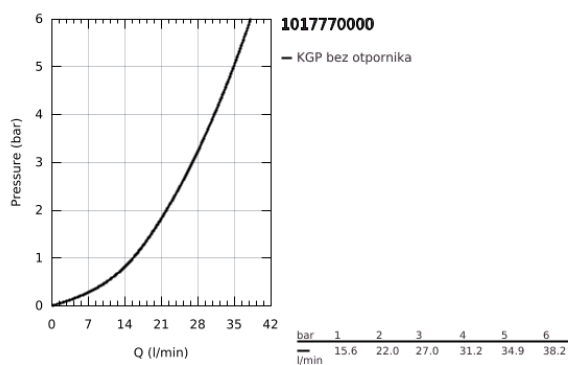

10 177 700 00 GROHE CUBE0 JEDNORUČNA BATERIJA ZA TUŠ

PRODUCT DESCRIPTION

- Colour: chrome
- set za završnu instalaciju za GROHE Rapido SmartBox (35 600/35 604)
- GROHE SilkMove 46 mm keramički mešač
- zidna rozetna s GROHE FastFixation (skriveno zatvaranje, skriveno pričvršćenje)
- metal escutcheon, retroactively 6° adjustable
- metalna ručica
- without roughing-in set 35 600/35 604 (please order separately)
- flow performance: outlet B or C = 30 l/min