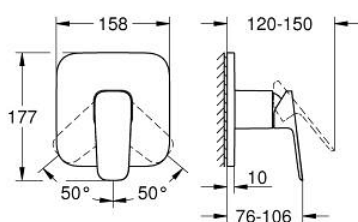

10 177 700 00 GROHE CUBE0 JEDNORUČNA BATERIJA ZA TUŠ

PRODUCT DESCRIPTION

- Colour: chrome
- set za završnu instalaciju za GROHE Rapido SmartBox (35 600/35 604)
- GROHE SilkMove 46 mm keramički mešač
- zidna rozetna s GROHE FastFixation (skriveno zatvaranje, skriveno pričvršćenje)
- metal escutcheon, retroactively 6° adjustable
- metalna ručica
- without roughing-in set 35 600/35 604 (please order separately)
- flow performance: outlet B or C = 30 l/min

10 177 700 00 GROHE CUBEO JEDNORUČNA BATERIJA ZA TUŠ

SPARE PARTS, јануар 2023 – now

- 1: lever (Spare part-nr. 1063380000)
 - 2: escutcheon (Spare part-nr. 1039640000)
 - 3: Instalaciona ploča (Spare part-nr. 48441000)
 - 4: cap (Spare part-nr. 1047190000)
 - 5: Mešač (Spare part-nr. 46048000)
 - 6: Dihtung (Spare part-nr. 48360000)
 - 7: Limitor temperature (Spare part-nr. 46375000)*
 - 8: Universal extension set single-lever mixers, 25 mm (Spare part-nr. 14056000)*
 - 9: Universal extension set single-lever mixers, 50 mm (Spare part-nr. 14057000)*
- * Optional accessories