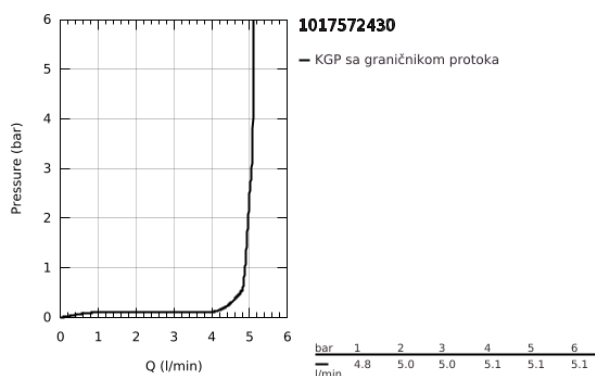

## 10 175 724 30 GROHE CUBE0 JEDNORUČNA BATERIJA ZA UMIVAONIK 1/2" M-SIZE

### PRODUCT DESCRIPTION

- Colour: matte black
- instalacija na 1 otvor
- metalna ručica
- GROHE SilkMove keramički mešač 28 mm
- EcoMode - cold water flow in mid-lever position saves energy
- podesiv limitator protoka vode
- sa limitatorom temperature
- GROHE EcoJoy tehnologija za manju potrošnju vode i savršen protok
- maximum flow rate (at 3 bar): 5 l/min
- GROHE FastFixation instalacijski sistem
- smooth body with push-open waste set 1 1/4"
- fleksibilna spojna creva