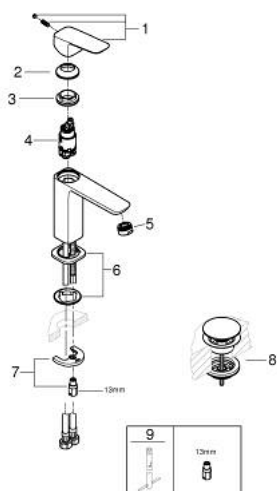

## 10 175 724 30 GROHE CUBE0 JEDNORUČNA BATERIJA ZA UMIVAONIK 1/2" M-SIZE

### PRODUCT DESCRIPTION

- Colour: matte black
- instalacija na 1 otvor
- metalna ručica
- GROHE SilkMove keramički mešač 28 mm
- EcoMode - cold water flow in mid-lever position saves energy
- podesiv limitator protoka vode
- sa limitatorom temperature
- GROHE EcoJoy tehnologija za manju potrošnju vode i savršen protok
- maximum flow rate (at 3 bar): 5 l/min
- GROHE FastFixation instalacijski sistem
- smooth body with push-open waste set 1 1/4"
- fleksibilna spojna creva

### SPARE PARTS, januar 2023 – now

- 1: lever (Spare part-nr. 1060182430)
- 2: Poklopac (Spare part-nr. 465812430)
- 3: Prsten armature (Spare part-nr. 07419000)
- 4: Cubeo Cartridge (Spare part-nr. 1060179990)
- 5: Perlator (Spare part-nr. 481592430)
- 6: Cubeo Rosette (Spare part-nr. 1060152430)
- 7: Pribor za učvršćivanje (Spare part-nr. 46249000)
- 8: Waste set with push-open plug (Spare part-nr. 658072430)
- 9: Instalacioni ključ (Spare part-nr. 19017000)\*