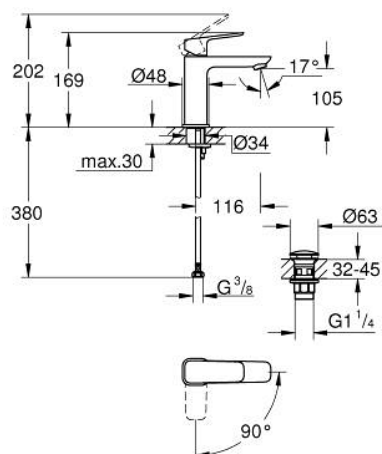

## 10 175 724 30 GROHE CUBE0 JEDNORUČNA BATERIJA ZA UMIVAONIK 1/2" M-SIZE

### PRODUCT DESCRIPTION

- Colour: matte black
- instalacija na 1 otvor
- metalna ručica
- GROHE SilkMove keramički mešač 28 mm
- EcoMode - cold water flow in mid-lever position saves energy
- podesiv limitator protoka vode
- sa limitatorom temperature
- GROHE EcoJoy tehnologija za manju potrošnju vode i savršen protok
- maximum flow rate (at 3 bar): 5 l/min
- GROHE FastFixation instalacijski sistem
- smooth body with push-open waste set 1 1/4"
- fleksibilna spojna creva

### SPARE PARTS, januar 2023 – now

- 1: lever (Spare part-nr. 1060182430)
- 2: Poklopac (Spare part-nr. 465812430)
- 3: Prsten armature (Spare part-nr. 07419000)
- 4: Cubeo Cartridge (Spare part-nr. 1060179990)
- 5: Perlator (Spare part-nr. 481592430)
- 6: Cubeo Rosette (Spare part-nr. 1060152430)
- 7: Pribor za učvršćivanje (Spare part-nr. 46249000)
- 8: Waste set with push-open plug (Spare part-nr. 658072430)
- 9: Instalacioni ključ (Spare part-nr. 19017000)\*