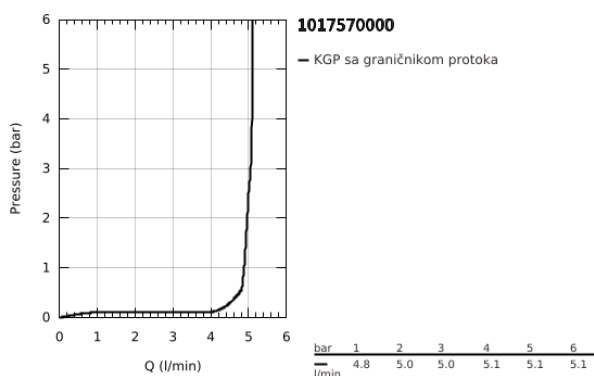

## 10 175 700 00 GROHE CUBE0 JEDNORUČNA BATERIJA ZA UMIVAONIK 1/2" M-SIZE

### PRODUCT DESCRIPTION

- Colour: chrome
- instalacija na 1 otvor
- metalna ručica
- GROHE SilkMove keramički mešač 28 mm
- EcoMode - cold water flow in mid-lever position saves energy
- podesiv limitator protoka vode
- sa limitatorom temperature
- GROHE LongLife premaz
- GROHE EcoJoy tehnologija za manju potrošnju vode i savršen protok
- maximum flow rate (at 3 bar): 5 l/min
- GROHE FastFixation instalacijski sistem
- smooth body with push-open waste set 1 1/4"
- fleksibilna spojna creva