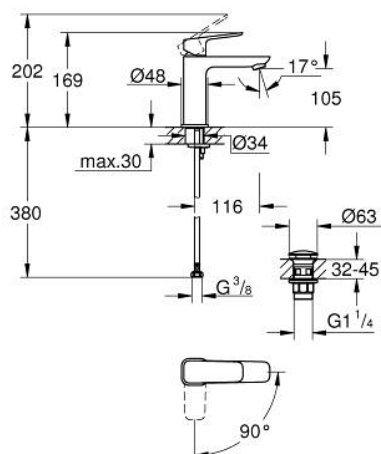

## 10 175 700 00 GROHE CUBE0 JEDNORUČNA BATERIJA ZA UMIVAONIK 1/2" M-SIZE

### PRODUCT DESCRIPTION

- Colour: chrome
- instalacija na 1 otvor
- metalna ručica
- GROHE SilkMove keramički mešač 28 mm
- EcoMode - cold water flow in mid-lever position saves energy
- podesiv limitator protoka vode
- sa limitatorom temperature
- GROHE LongLife premaz
- GROHE EcoJoy tehnologija za manju potrošnju vode i savršen protok
- maximum flow rate (at 3 bar): 5 l/min
- GROHE FastFixation instalacijski sistem
- smooth body with push-open waste set 1 1/4"
- fleksibilna spojna creva

## 10 175 700 00 GROHE CUBEO JEDNORUČNA BATERIJA ZA UMIVAONIK 1/2" M-SIZE

### SPARE PARTS, januar 2023 – now

- 1: Cubeo Lever (Spare part-nr. 1060180000)
- 2: Poklopac (Spare part-nr. 46581000)
- 3: Prsten armature (Spare part-nr. 07419000)
- 4: Cubeo Cartridge (Spare part-nr. 1060179990)
- 5: Perlator (Spare part-nr. 48159000)
- 6: Cubeo Rosette (Spare part-nr. 1060150000)
- 7: Pribor za učvršćivanje (Spare part-nr. 46249000)
- 8: Waste set with push-open plug (Spare part-nr. 65807000)
- 9: Instalacioni ključ (Spare part-nr. 19017000)\*