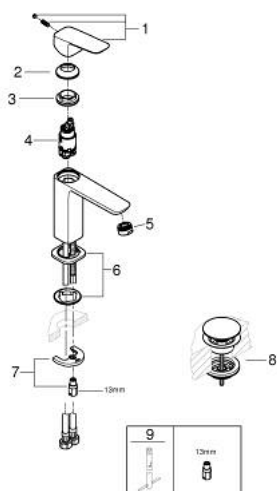

## 10 175 700 00 GROHE CUBE0 JEDNORUČNA BATERIJA ZA UMIVAONIK 1/2" M-SIZE

### PRODUCT DESCRIPTION

- Colour: chrome
- instalacija na 1 otvor
- metalna ručica
- GROHE SilkMove keramički mešač 28 mm
- EcoMode - cold water flow in mid-lever position saves energy
- podesiv limitator protoka vode
- sa limitatorom temperature
- GROHE LongLife premaz
- GROHE EcoJoy tehnologija za manju potrošnju vode i savršen protok
- maximum flow rate (at 3 bar): 5 l/min
- GROHE FastFixation instalacijski sistem
- smooth body with push-open waste set 1 1/4"
- fleksibilna spojna creva

## 10 175 700 00 GROHE CUBEO JEDNORUČNA BATERIJA ZA UMIVAONIK 1/2" M-SIZE

### SPARE PARTS, januar 2023 – now

- 1: Cubeo Lever (Spare part-nr. 1060180000)
- 2: Poklopac (Spare part-nr. 46581000)
- 3: Prsten armature (Spare part-nr. 07419000)
- 4: Cubeo Cartridge (Spare part-nr. 1060179990)
- 5: Perlator (Spare part-nr. 48159000)
- 6: Cubeo Rosette (Spare part-nr. 1060150000)
- 7: Pribor za učvršćivanje (Spare part-nr. 46249000)
- 8: Waste set with push-open plug (Spare part-nr. 65807000)
- 9: Instalacioni ključ (Spare part-nr. 19017000)\*