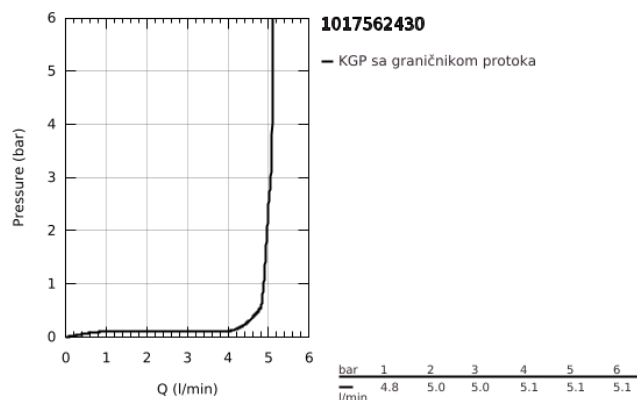

10 175 624 30 GROHE CUBE0 JEDNORUČNA BATERIJA ZA UMIVAONIK 1/2" M-SIZE

PRODUCT DESCRIPTION

- Colour: matte black
- instalacija na 1 otvor
- metalna ručica
- GROHE SilkMove keramički mešač 28 mm
- EcoMode - cold water flow in mid-lever position saves energy
- podesiv limitator protoka vode
- sa limitatorom temperature
- GROHE EcoJoy tehnologija za manju potrošnju vode i savršen protok
- maximum flow rate (at 3 bar): 5 l/min
- GROHE FastFixation instalacijski sistem
- automatski gornji deo za sifon 1 1/4"
- fleksibilna spojna creva

10 175 624 30 GROHE CUBE0 JEDNORUČNA BATERIJA ZA UMIVAONIK 1/2" M-SIZE

SPARE PARTS, januar 2023 – now

- 1: lever (Spare part-nr. 1060182430)
 - 2: Poklopac (Spare part-nr. 465812430)
 - 3: Prsten armature (Spare part-nr. 07419000)
 - 4: Cubeo Catridge (Spare part-nr. 1060179990)
 - 5: Perlator (Spare part-nr. 481592430)
 - 6: lift rod (Spare part-nr. 659362430)
 - 7: Cubeo Rosette (Spare part-nr. 1060152430)
 - 8: Pribor za učvršćivanje (Spare part-nr. 46249000)
 - 9: Set za odliv otpadne vode 1 1/4" (Spare part-nr. 289102430)
 - 9.1: Utikač (Spare part-nr. 071822430)
 - 9.2: Noseća osovina (Spare part-nr. 07052000)
 - 10: Noseća osovina (Spare part-nr. 07341000)*
 - 11: Instalacioni ključ (Spare part-nr. 19017000)*
- * Optional accessories