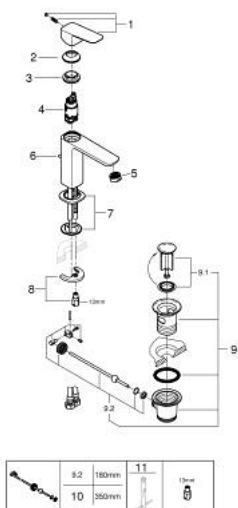

10 175 624 30 GROHE CUBE0 JEDNORUČNA BATERIJA ZA UMIVAONIK 1/2" M-SIZE

PRODUCT DESCRIPTION

- Colour: matte black
- instalacija na 1 otvor
- metalna ručica
- GROHE SilkMove keramički mešač 28 mm
- EcoMode - cold water flow in mid-lever position saves energy
- podesiv limitator protoka vode
- sa limitatorom temperature
- GROHE EcoJoy tehnologija za manju potrošnju vode i savršen protok
- maximum flow rate (at 3 bar): 5 l/min
- GROHE FastFixation instalacijski sistem
- automatski gornji deo za sifon 1 1/4"
- fleksibilna spojna creva

10 175 624 30 GROHE CUBE0 JEDNORUČNA BATERIJA ZA UMIVAONIK 1/2" M-SIZE

SPARE PARTS, januar 2023 – now

- 1: lever (Spare part-nr. 1060182430)
 - 2: Poklopac (Spare part-nr. 465812430)
 - 3: Prsten armature (Spare part-nr. 07419000)
 - 4: Cubeo Catridge (Spare part-nr. 1060179990)
 - 5: Perlator (Spare part-nr. 481592430)
 - 6: lift rod (Spare part-nr. 659362430)
 - 7: Cubeo Rosette (Spare part-nr. 1060152430)
 - 8: Pribor za učvršćivanje (Spare part-nr. 46249000)
 - 9: Set za odliv otpadne vode 1 1/4" (Spare part-nr. 289102430)
 - 9.1: Utikač (Spare part-nr. 071822430)
 - 9.2: Noseća osovina (Spare part-nr. 07052000)
 - 10: Noseća osovina (Spare part-nr. 07341000)*
 - 11: Instalacioni ključ (Spare part-nr. 19017000)*
- * Optional accessories