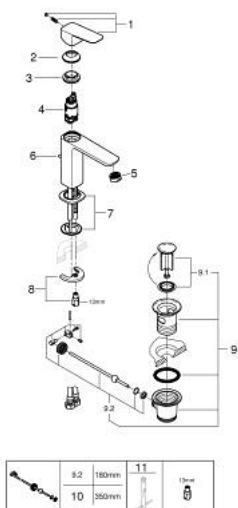

## 10 175 600 00 GROHE CUBE0 JEDNORUČNA BATERIJA ZA UMIVAONIK 1/2" M-SIZE

### PRODUCT DESCRIPTION

- Colour: chrome
- instalacija na 1 otvor
- metalna ručica
- GROHE SilkMove keramički mešač 28 mm
- EcoMode - cold water flow in mid-lever position saves energy
- podesiv limitator protoka vode
- sa limitatorom temperature
- GROHE LongLife premaz
- GROHE EcoJoy tehnologija za manju potrošnju vode i savršen protok
- maximum flow rate (at 3 bar): 5 l/min
- GROHE FastFixation instalacijski sistem
- automatski gornji deo za sifon 1 1/4"
- fleksibilna spojna creva

## 10 175 600 00 GROHE CUBEO JEDNORUČNA BATERIJA ZA UMIVAONIK 1/2" M-SIZE

### SPARE PARTS, januar 2023 – now

- 1: Cubeo Lever (Spare part-nr. 1060180000)
  - 2: Poklopac (Spare part-nr. 46581000)
  - 3: Prsten armature (Spare part-nr. 07419000)
  - 4: Cubeo Catridge (Spare part-nr. 1060179990)
  - 5: Perlator (Spare part-nr. 48159000)
  - 6: Lift rod (Spare part-nr. 65936PD0)
  - 7: Cubeo Rosette (Spare part-nr. 1060150000)
  - 8: Pribor za učvršćivanje (Spare part-nr. 46249000)
  - 9: Set za odliv otpadne vode 1 1/4" (Spare part-nr. 28910000)
  - 9.1: Utikač (Spare part-nr. 07182000)
  - 9.2: Noseća osovina (Spare part-nr. 07052000)
  - 10: Noseća osovina (Spare part-nr. 07341000)\*
  - 11: Instalacioni ključ (Spare part-nr. 19017000)\*
- \* Optional accessories