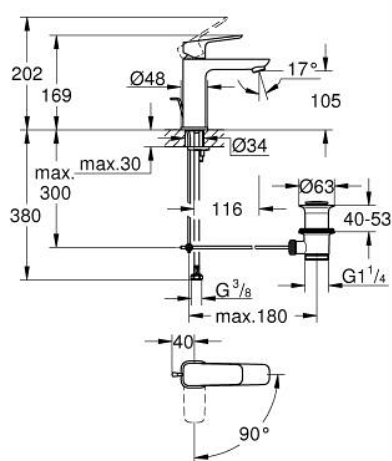

## 10 175 600 00 GROHE CUBE0 JEDNORUČNA BATERIJA ZA UMIVAONIK 1/2" M-SIZE

### PRODUCT DESCRIPTION

- Colour: chrome
- instalacija na 1 otvor
- metalna ručica
- GROHE SilkMove keramički mešač 28 mm
- EcoMode - cold water flow in mid-lever position saves energy
- podesiv limitator protoka vode
- sa limitatorom temperature
- GROHE LongLife premaz
- GROHE EcoJoy tehnologija za manju potrošnju vode i savršen protok
- maximum flow rate (at 3 bar): 5 l/min
- GROHE FastFixation instalacijski sistem
- automatski gornji deo za sifon 1 1/4"
- fleksibilna spojna creva

## 10 175 600 00 GROHE CUBEO JEDNORUČNA BATERIJA ZA UMIVAONIK 1/2" M-SIZE

### SPARE PARTS, januar 2023 – now

- 1: Cubeo Lever (Spare part-nr. 1060180000)
  - 2: Poklopac (Spare part-nr. 46581000)
  - 3: Prsten armature (Spare part-nr. 07419000)
  - 4: Cubeo Catridge (Spare part-nr. 1060179990)
  - 5: Perlator (Spare part-nr. 48159000)
  - 6: Lift rod (Spare part-nr. 65936PD0)
  - 7: Cubeo Rosette (Spare part-nr. 1060150000)
  - 8: Pribor za učvršćivanje (Spare part-nr. 46249000)
  - 9: Set za odliv otpadne vode 1 1/4" (Spare part-nr. 28910000)
  - 9.1: Utikač (Spare part-nr. 07182000)
  - 9.2: Noseća osovina (Spare part-nr. 07052000)
  - 10: Noseća osovina (Spare part-nr. 07341000)\*
  - 11: Instalacioni ključ (Spare part-nr. 19017000)\*
- \* Optional accessories