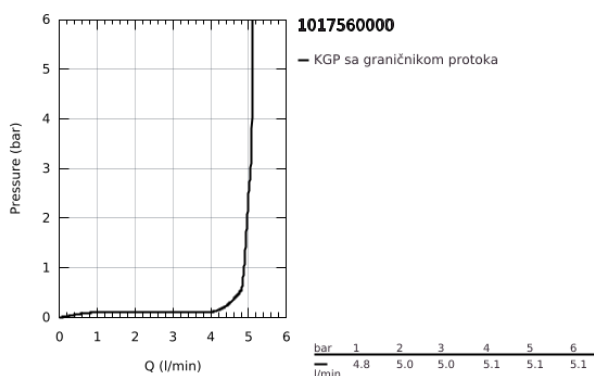

## 10 175 600 00 GROHE CUBE0 JEDNORUČNA BATERIJA ZA UMIVAONIK 1/2" M-SIZE

### PRODUCT DESCRIPTION

- Colour: chrome
- instalacija na 1 otvor
- metalna ručica
- GROHE SilkMove keramički mešač 28 mm
- EcoMode - cold water flow in mid-lever position saves energy
- podesiv limitator protoka vode
- sa limitatorom temperature
- GROHE LongLife premaz
- GROHE EcoJoy tehnologija za manju potrošnju vode i savršen protok
- maximum flow rate (at 3 bar): 5 l/min
- GROHE FastFixation instalacijski sistem
- automatski gornji deo za sifon 1 1/4"
- fleksibilna spojna creva