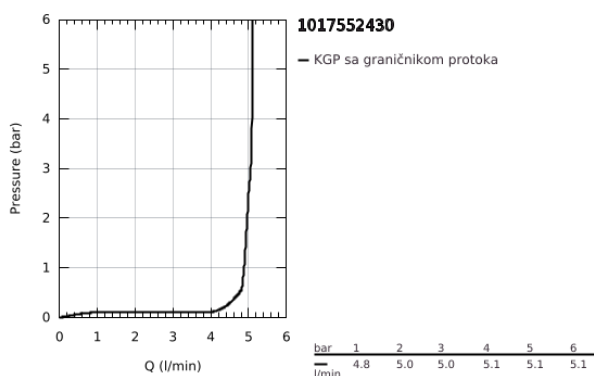

10 175 524 30 GROHE CUBE0 JEDNORUČNA BATERIJA ZA UMIVAONIK 1/2" M-SIZE

PRODUCT DESCRIPTION

- Colour: matte black
- instalacija na 1 otvor
- metalna ručica
- GROHE SilkMove keramički mešač 28 mm
- podesiv limitator protoka vode
- sa limitatorom temperature
- GROHE EcoJoy tehnologija za manju potrošnju vode i savršen protok
- maximum flow rate (at 3 bar): 5 l/min
- GROHE FastFixation instalacijski sistem
- glatko telo
- fleksibilna spojna creva

10 175 524 30 GROHE CUBE0 JEDNORUČNA BATERIJA ZA UMIVAONIK 1/2" M-SIZE

SPARE PARTS, januar 2023 – now

- 1: Cubeo Lever (Spare part-nr. 1060132430)
- 2: Poklopac (Spare part-nr. 465812430)
- 3: Prsten armature (Spare part-nr. 07419000)
- 4: Mešač (Spare part-nr. 46580000)
- 5: Perlator (Spare part-nr. 481592430)
- 6: Cubeo Rosette (Spare part-nr. 1060152430)
- 7: Pribor za učvršćivanje (Spare part-nr. 46645000)
- 8: Waste set with push-open plug (Spare part-nr. 658072430)*
- 9: Instalacioni ključ (Spare part-nr. 19017000)*