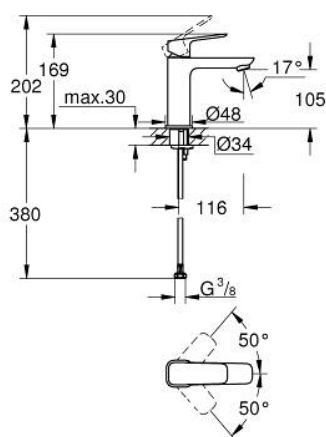

10 175 524 30 GROHE CUBE0 JEDNORUČNA BATERIJA ZA UMIVAONIK 1/2" M-SIZE

PRODUCT DESCRIPTION

- Colour: matte black
- instalacija na 1 otvor
- metalna ručica
- GROHE SilkMove keramički mešač 28 mm
- podesiv limitator protoka vode
- sa limitatorom temperature
- GROHE EcoJoy tehnologija za manju potrošnju vode i savršen protok
- maximum flow rate (at 3 bar): 5 l/min
- GROHE FastFixation instalacijski sistem
- glatko telo
- fleksibilna spojna creva

10 175 524 30 GROHE CUBE0 JEDNORUČNA BATERIJA ZA UMIVAONIK 1/2" M-SIZE

SPARE PARTS, januar 2023 – now

- 1: Cubeo Lever (Spare part-nr. 1060132430)
- 2: Poklopac (Spare part-nr. 465812430)
- 3: Prsten armature (Spare part-nr. 07419000)
- 4: Mešač (Spare part-nr. 46580000)
- 5: Perlator (Spare part-nr. 481592430)
- 6: Cubeo Rosette (Spare part-nr. 1060152430)
- 7: Pribor za učvršćivanje (Spare part-nr. 46645000)
- 8: Waste set with push-open plug (Spare part-nr. 658072430)*
- 9: Instalacioni ključ (Spare part-nr. 19017000)*