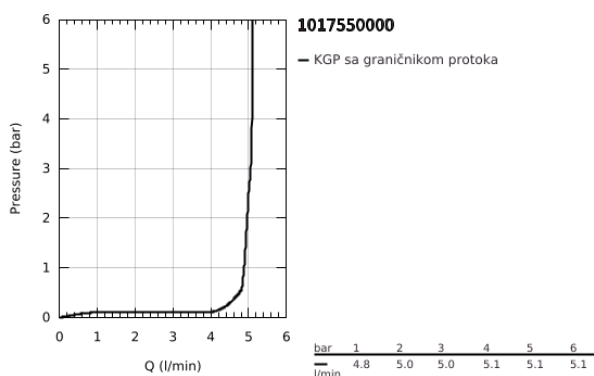

10 175 500 00 GROHE CUBE0 JEDNORUČNA BATERIJA ZA UMIVAONIK 1/2" M-SIZE

PRODUCT DESCRIPTION

- Colour: chrome
- instalacija na 1 otvor
- metalna ručica
- GROHE SilkMove keramički mešač 28 mm
- podesiv limitator protoka vode
- sa limitatorom temperature
- GROHE EcoJoy tehnologija za manju potrošnju vode i savršen protok
- maximum flow rate (at 3 bar): 5 l/min
- GROHE FastFixation instalacijski sistem
- glatko telo
- fleksibilna spojna creva

10 175 500 00 GROHE CUBEO JEDNORUČNA BATERIJA ZA UMIVAONIK 1/2" M-SIZE

SPARE PARTS, januar 2023 – now

- 1: Cubeo Lever (Spare part-nr. 1060130000)
- 2: Poklopac (Spare part-nr. 46581000)
- 3: Prsten armature (Spare part-nr. 07419000)
- 4: Mešač (Spare part-nr. 46580000)
- 5: Perlator (Spare part-nr. 48159000)
- 6: Cubeo Rosette (Spare part-nr. 1060150000)
- 7: Pribor za učvršćivanje (Spare part-nr. 46645000)
- 8: Waste set with push-open plug (Spare part-nr. 65807000)*
- 9: Instalacioni ključ (Spare part-nr. 19017000)*