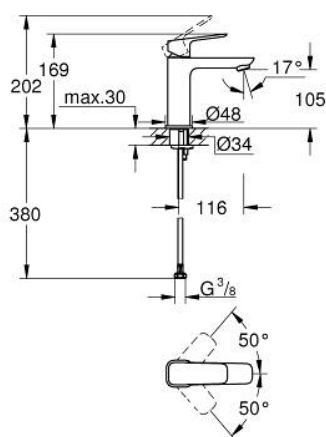

10 175 500 00 GROHE CUBE0 JEDNORUČNA BATERIJA ZA UMIVAONIK 1/2" M-SIZE

PRODUCT DESCRIPTION

- Colour: chrome
- instalacija na 1 otvor
- metalna ručica
- GROHE SilkMove keramički mešač 28 mm
- podesiv limitator protoka vode
- sa limitatorom temperature
- GROHE EcoJoy tehnologija za manju potrošnju vode i savršen protok
- maximum flow rate (at 3 bar): 5 l/min
- GROHE FastFixation instalacijski sistem
- glatko telo
- fleksibilna spojna creva

10 175 500 00 GROHE CUBEO JEDNORUČNA BATERIJA ZA UMIVAONIK 1/2" M-SIZE

SPARE PARTS, januar 2023 – now

- 1: Cubeo Lever (Spare part-nr. 1060130000)
- 2: Poklopac (Spare part-nr. 46581000)
- 3: Prsten armature (Spare part-nr. 07419000)
- 4: Mešač (Spare part-nr. 46580000)
- 5: Perlator (Spare part-nr. 48159000)
- 6: Cubeo Rosette (Spare part-nr. 1060150000)
- 7: Pribor za učvršćivanje (Spare part-nr. 46645000)
- 8: Waste set with push-open plug (Spare part-nr. 65807000)*
- 9: Instalacioni ključ (Spare part-nr. 19017000)*