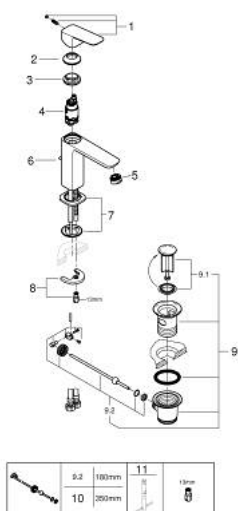

10 174 924 30 GROHE CUBE0 JEDNORUČNA BATERIJA ZA UMIVAONIK 1/2" M-SIZE

PRODUCT DESCRIPTION

- Colour: matte black
- instalacija na 1 otvor
- metalna ručica
- GROHE SilkMove keramički mešač 28 mm
- podesiv limitator protoka vode
- sa limitatorom temperature
- GROHE EcoJoy tehnologija za manju potrošnju vode i savršen protok
- maximum flow rate (at 3 bar): 5 l/min
- GROHE FastFixation instalacijski sistem
- automatski gornji deo za sifon 1 1/4"
- fleksibilna spojna creva

10 174 924 30 GROHE CUBEO JEDNORUČNA BATERIJA ZA UMIVAONIK 1/2" M-SIZE

SPARE PARTS, januar 2023 – now

- 1: Cubeo Lever (Spare part-nr. 1060132430)
 - 2: Poklopac (Spare part-nr. 465812430)
 - 3: Prsten armature (Spare part-nr. 07419000)
 - 4: Mešač (Spare part-nr. 46580000)
 - 5: Perlator (Spare part-nr. 481592430)
 - 6: lift rod (Spare part-nr. 659362430)
 - 7: Cubeo Rosette (Spare part-nr. 1060152430)
 - 8: Pribor za učvršćivanje (Spare part-nr. 46249000)
 - 9: Set za odliv otpadne vode 1 1/4" (Spare part-nr. 289102430)
 - 9.1: Utikač (Spare part-nr. 071822430)
 - 9.2: Noseća osovina (Spare part-nr. 07052000)
 - 10: Noseća osovina (Spare part-nr. 07341000)*
 - 11: Instalacioni ključ (Spare part-nr. 19017000)*
- * Optional accessories