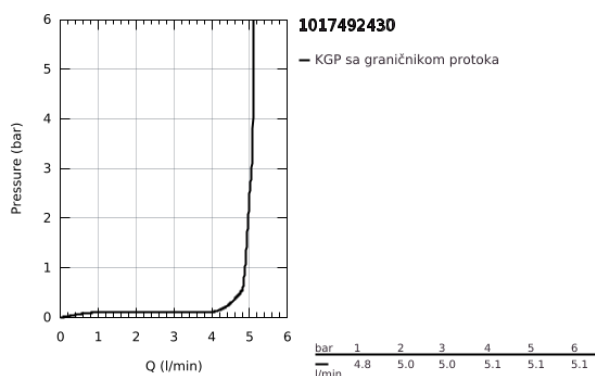

10 174 924 30 GROHE CUBE0 JEDNORUČNA BATERIJA ZA UMIVAONIK 1/2" M-SIZE

PRODUCT DESCRIPTION

- Colour: matte black
- instalacija na 1 otvor
- metalna ručica
- GROHE SilkMove keramički mešač 28 mm
- podesiv limitator protoka vode
- sa limitatorom temperature
- GROHE EcoJoy tehnologija za manju potrošnju vode i savršen protok
- maximum flow rate (at 3 bar): 5 l/min
- GROHE FastFixation instalacijski sistem
- automatski gornji deo za sifon 1 1/4"
- fleksibilna spojna creva

10 174 924 30 GROHE CUBEO JEDNORUČNA BATERIJA ZA UMIVAONIK 1/2" M-SIZE

SPARE PARTS, januar 2023 – now

- 1: Cubeo Lever (Spare part-nr. 1060132430)
 - 2: Poklopac (Spare part-nr. 465812430)
 - 3: Prsten armature (Spare part-nr. 07419000)
 - 4: Mešač (Spare part-nr. 46580000)
 - 5: Perlator (Spare part-nr. 481592430)
 - 6: lift rod (Spare part-nr. 659362430)
 - 7: Cubeo Rosette (Spare part-nr. 1060152430)
 - 8: Pribor za učvršćivanje (Spare part-nr. 46249000)
 - 9: Set za odliv otpadne vode 1 1/4" (Spare part-nr. 289102430)
 - 9.1: Utikač (Spare part-nr. 071822430)
 - 9.2: Noseća osovina (Spare part-nr. 07052000)
 - 10: Noseća osovina (Spare part-nr. 07341000)*
 - 11: Instalacioni ključ (Spare part-nr. 19017000)*
- * Optional accessories