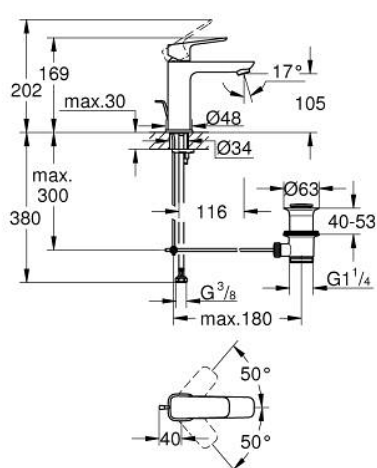

10 174 924 30 GROHE CUBE0 JEDNORUČNA BATERIJA ZA UMIVAONIK 1/2" M-SIZE

PRODUCT DESCRIPTION

- Colour: matte black
- instalacija na 1 otvor
- metalna ručica
- GROHE SilkMove keramički mešač 28 mm
- podesiv limitator protoka vode
- sa limitatorom temperature
- GROHE EcoJoy tehnologija za manju potrošnju vode i savršen protok
- maximum flow rate (at 3 bar): 5 l/min
- GROHE FastFixation instalacijski sistem
- automatski gornji deo za sifon 1 1/4"
- fleksibilna spojna creva

10 174 924 30 GROHE CUBEO JEDNORUČNA BATERIJA ZA UMIVAONIK 1/2" M-SIZE

SPARE PARTS, januar 2023 – now

- 1: Cubeo Lever (Spare part-nr. 1060132430)
 - 2: Poklopac (Spare part-nr. 465812430)
 - 3: Prsten armature (Spare part-nr. 07419000)
 - 4: Mešač (Spare part-nr. 46580000)
 - 5: Perlator (Spare part-nr. 481592430)
 - 6: lift rod (Spare part-nr. 659362430)
 - 7: Cubeo Rosette (Spare part-nr. 1060152430)
 - 8: Pribor za učvršćivanje (Spare part-nr. 46249000)
 - 9: Set za odliv otpadne vode 1 1/4" (Spare part-nr. 289102430)
 - 9.1: Utikač (Spare part-nr. 071822430)
 - 9.2: Noseća osovina (Spare part-nr. 07052000)
 - 10: Noseća osovina (Spare part-nr. 07341000)*
 - 11: Instalacioni ključ (Spare part-nr. 19017000)*
- * Optional accessories