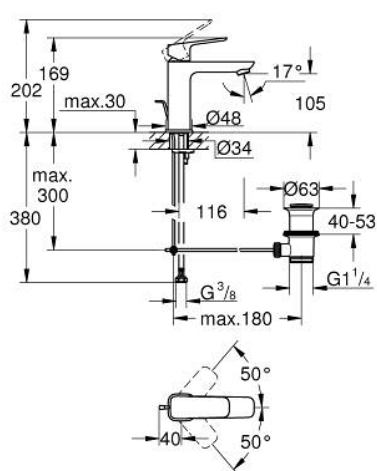

## 10 174 900 00 GROHE CUBE0 JEDNORUČNA BATERIJA ZA UMIVAONIK 1/2" M-SIZE

### PRODUCT DESCRIPTION

- Colour: chrome
- instalacija na 1 otvor
- metalna ručica
- GROHE SilkMove keramički mešač 28 mm
- podesiv limitator protoka vode
- sa limitatorom temperature
- GROHE EcoJoy tehnologija za manju potrošnju vode i savršen protok
- maximum flow rate (at 3 bar): 5 l/min
- GROHE FastFixation instalacijski sistem
- automatski gornji deo za sifon 1 1/4"
- fleksibilna spojna creva

## 10 174 900 00 GROHE CUBEO JEDNORUČNA BATERIJA ZA UMIVAONIK 1/2" M-SIZE

### SPARE PARTS, januar 2023 – now

- 1: Cubeo Lever (Spare part-nr. 1060130000)
  - 2: Poklopac (Spare part-nr. 46581000)
  - 3: Prsten armature (Spare part-nr. 07419000)
  - 4: Mešač (Spare part-nr. 46580000)
  - 5: Perlator (Spare part-nr. 48159000)
  - 6: Lift rod (Spare part-nr. 65936PD0)
  - 7: Cubeo Rosette (Spare part-nr. 1060150000)
  - 8: Pribor za učvršćivanje (Spare part-nr. 46249000)
  - 9: Set za odлив otpadne vode 1 1/4" (Spare part-nr. 28910000)
  - 9.1: Utikač (Spare part-nr. 07182000)
  - 9.2: Noseća osovina (Spare part-nr. 07052000)
  - 10: Noseća osovina (Spare part-nr. 07341000)\*
  - 11: Instalacioni ključ (Spare part-nr. 19017000)\*
- \* Optional accessories