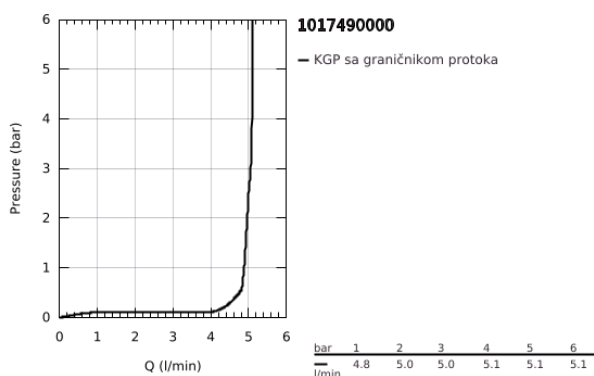

## 10 174 900 00 GROHE CUBE0 JEDNORUČNA BATERIJA ZA UMIVAONIK 1/2" M-SIZE

### PRODUCT DESCRIPTION

- Colour: chrome
- instalacija na 1 otvor
- metalna ručica
- GROHE SilkMove keramički mešač 28 mm
- podesiv limitator protoka vode
- sa limitatorom temperature
- GROHE EcoJoy tehnologija za manju potrošnju vode i savršen protok
- maximum flow rate (at 3 bar): 5 l/min
- GROHE FastFixation instalacijski sistem
- automatski gornji deo za sifon 1 1/4"
- fleksibilna spojna creva