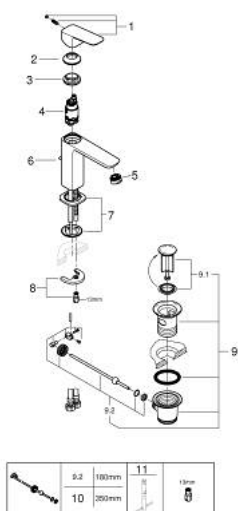

## 10 174 900 00 GROHE CUBE0 JEDNORUČNA BATERIJA ZA UMIVAONIK 1/2" M-SIZE

### PRODUCT DESCRIPTION

- Colour: chrome
- instalacija na 1 otvor
- metalna ručica
- GROHE SilkMove keramički mešač 28 mm
- podesiv limitator protoka vode
- sa limitatorom temperature
- GROHE EcoJoy tehnologija za manju potrošnju vode i savršen protok
- maximum flow rate (at 3 bar): 5 l/min
- GROHE FastFixation instalacijski sistem
- automatski gornji deo za sifon 1 1/4"
- fleksibilna spojna creva

## 10 174 900 00 GROHE CUBEO JEDNORUČNA BATERIJA ZA UMIVAONIK 1/2" M-SIZE

### SPARE PARTS, januar 2023 – now

- 1: Cubeo Lever (Spare part-nr. 1060130000)
  - 2: Poklopac (Spare part-nr. 46581000)
  - 3: Prsten armature (Spare part-nr. 07419000)
  - 4: Mešač (Spare part-nr. 46580000)
  - 5: Perlator (Spare part-nr. 48159000)
  - 6: Lift rod (Spare part-nr. 65936PD0)
  - 7: Cubeo Rosette (Spare part-nr. 1060150000)
  - 8: Pribor za učvršćivanje (Spare part-nr. 46249000)
  - 9: Set za odлив otpadne vode 1 1/4" (Spare part-nr. 28910000)
  - 9.1: Utikač (Spare part-nr. 07182000)
  - 9.2: Noseća osovina (Spare part-nr. 07052000)
  - 10: Noseća osovina (Spare part-nr. 07341000)\*
  - 11: Instalacioni ključ (Spare part-nr. 19017000)\*
- \* Optional accessories