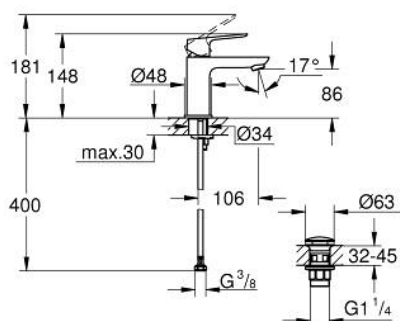

10 173 224 30 GROHE CUBE0 JEDNORUČNA BATERIJA ZA UMIVAONIK 1/2" S-SIZE

PRODUCT DESCRIPTION

- Colour: matte black
- instalacija na 1 otvor
- metalna ručica
- GROHE SilkMove keramički mešač 28 mm
- EcoMode - cold water flow in mid-lever position saves energy
- podesiv limitator protoka vode
- sa limitatorom temperature
- GROHE EcoJoy tehnologija za manju potrošnju vode i savršen protok
- maximum flow rate (at 3 bar): 5 l/min
- GROHE FastFixation instalacijski sistem
- smooth body with push-open waste set 1 1/4"
- fleksibilna spojna creva

10 173 224 30 GROHE CUBEO JEDNORUČNA BATERIJA ZA UMIVAONIK 1/2" S-SIZE

SPARE PARTS, januar 2023 – now

- 1: lever (Spare part-nr. 1060182430)
- 2: Poklopac (Spare part-nr. 465812430)
- 3: Prsten armature (Spare part-nr. 07419000)
- 4: Cubeo Cartridge (Spare part-nr. 1060179990)
- 5: Perlator (Spare part-nr. 481592430)
- 6: Cubeo Rosette (Spare part-nr. 1060152430)
- 7: Pribor za učvršćivanje (Spare part-nr. 46249000)
- 8: Waste set with push-open plug (Spare part-nr. 658072430)
- 9: Instalacioni ključ (Spare part-nr. 19017000)*