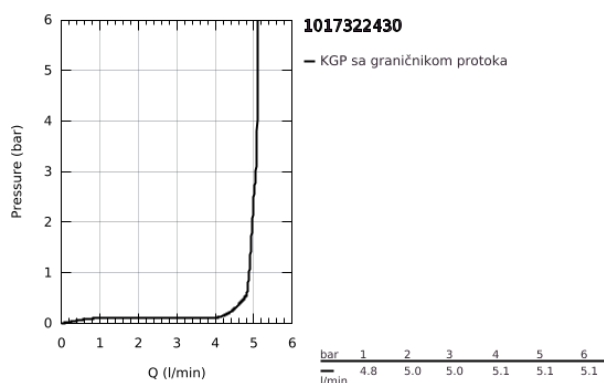

10 173 224 30 GROHE CUBE0 JEDNORUČNA BATERIJA ZA UMIVAONIK 1/2" S-SIZE

PRODUCT DESCRIPTION

- Colour: matte black
- instalacija na 1 otvor
- metalna ručica
- GROHE SilkMove keramički mešač 28 mm
- EcoMode - cold water flow in mid-lever position saves energy
- podesiv limitator protoka vode
- sa limitatorom temperature
- GROHE EcoJoy tehnologija za manju potrošnju vode i savršen protok
- maximum flow rate (at 3 bar): 5 l/min
- GROHE FastFixation instalacijski sistem
- smooth body with push-open waste set 1 1/4"
- fleksibilna spojna creva

10 173 224 30 GROHE CUBEO JEDNORUČNA BATERIJA ZA UMIVAONIK 1/2" S-SIZE

SPARE PARTS, januar 2023 – now

- 1: lever (Spare part-nr. 1060182430)
- 2: Poklopac (Spare part-nr. 465812430)
- 3: Prsten armature (Spare part-nr. 07419000)
- 4: Cubeo Cartridge (Spare part-nr. 1060179990)
- 5: Perlator (Spare part-nr. 481592430)
- 6: Cubeo Rosette (Spare part-nr. 1060152430)
- 7: Pribor za učvršćivanje (Spare part-nr. 46249000)
- 8: Waste set with push-open plug (Spare part-nr. 658072430)
- 9: Instalacioni ključ (Spare part-nr. 19017000)*