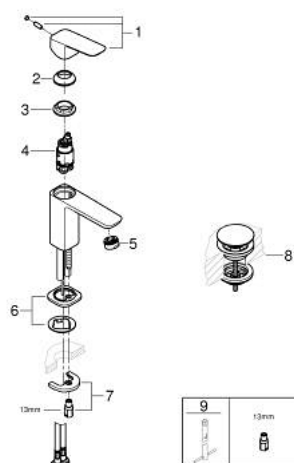

10 173 224 30 GROHE CUBE0 JEDNORUČNA BATERIJA ZA UMIVAONIK 1/2" S-SIZE

PRODUCT DESCRIPTION

- Colour: matte black
- instalacija na 1 otvor
- metalna ručica
- GROHE SilkMove keramički mešač 28 mm
- EcoMode - cold water flow in mid-lever position saves energy
- podesiv limitator protoka vode
- sa limitatorom temperature
- GROHE EcoJoy tehnologija za manju potrošnju vode i savršen protok
- maximum flow rate (at 3 bar): 5 l/min
- GROHE FastFixation instalacijski sistem
- smooth body with push-open waste set 1 1/4"
- fleksibilna spojna creva

10 173 224 30 GROHE CUBEO JEDNORUČNA BATERIJA ZA UMIVAONIK 1/2" S-SIZE

SPARE PARTS, januar 2023 – now

- 1: lever (Spare part-nr. 1060182430)
- 2: Poklopac (Spare part-nr. 465812430)
- 3: Prsten armature (Spare part-nr. 07419000)
- 4: Cubeo Cartridge (Spare part-nr. 1060179990)
- 5: Perlator (Spare part-nr. 481592430)
- 6: Cubeo Rosette (Spare part-nr. 1060152430)
- 7: Pribor za učvršćivanje (Spare part-nr. 46249000)
- 8: Waste set with push-open plug (Spare part-nr. 658072430)
- 9: Instalacioni ključ (Spare part-nr. 19017000)*