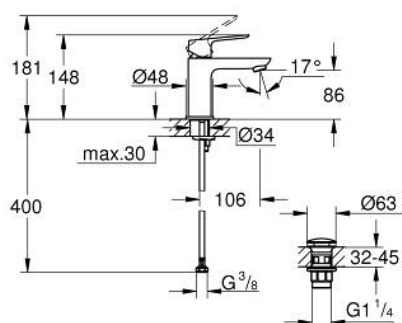

## 10 173 200 00 GROHE CUBE0 JEDNORUČNA BATERIJA ZA UMIVAONIK 1/2" S-SIZE

### PRODUCT DESCRIPTION

- Colour: chrome
- instalacija na 1 otvor
- metalna ručica
- GROHE SilkMove keramički mešač 28 mm
- EcoMode - cold water flow in mid-lever position saves energy
- podesiv limitator protoka vode
- sa limitatorom temperature
- GROHE LongLife premaz
- GROHE EcoJoy tehnologija za manju potrošnju vode i savršen protok
- maximum flow rate (at 3 bar): 5 l/min
- GROHE FastFixation instalacijski sistem
- smooth body with push-open waste set 1 1/4"
- fleksibilna spojna creva

## 10 173 200 00 GROHE CUBEO JEDNORUČNA BATERIJA ZA UMIVAONIK 1/2" S-SIZE