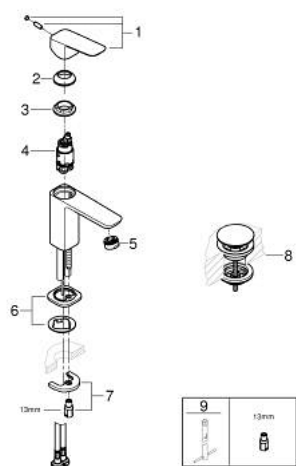

## 10 173 200 00 GROHE CUBE0 JEDNORUČNA BATERIJA ZA UMIVAONIK 1/2" S-SIZE

### PRODUCT DESCRIPTION

- Colour: chrome
- instalacija na 1 otvor
- metalna ručica
- GROHE SilkMove keramički mešač 28 mm
- EcoMode - cold water flow in mid-lever position saves energy
- podesiv limitator protoka vode
- sa limitatorom temperature
- GROHE LongLife premaz
- GROHE EcoJoy tehnologija za manju potrošnju vode i savršen protok
- maximum flow rate (at 3 bar): 5 l/min
- GROHE FastFixation instalacijski sistem
- smooth body with push-open waste set 1 1/4"
- fleksibilna spojna creva

## 10 173 200 00 GROHE CUBEO JEDNORUČNA BATERIJA ZA UMIVAONIK 1/2" S-SIZE

### SPARE PARTS, januar 2023 – now

- 1: Cubeo Lever (Spare part-nr. 1060180000)
- 2: Poklopac (Spare part-nr. 46581000)
- 3: Prsten armature (Spare part-nr. 07419000)
- 4: Cubeo Cartridge (Spare part-nr. 1060179990)
- 5: Perlator (Spare part-nr. 48159000)
- 6: Cubeo Rosette (Spare part-nr. 1060150000)
- 7: Pribor za učvršćivanje (Spare part-nr. 46249000)
- 8: Waste set with push-open plug (Spare part-nr. 65807000)
- 9: Instalacioni ključ (Spare part-nr. 19017000)\*