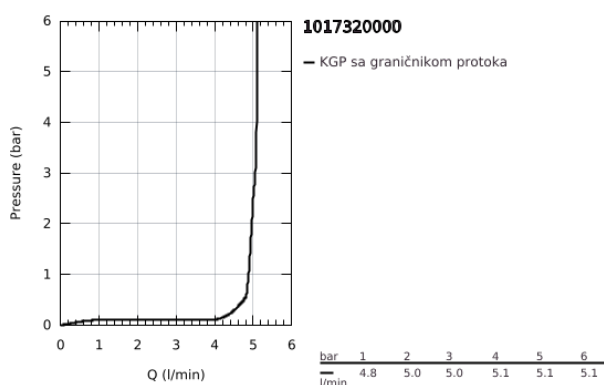

## 10 173 200 00 GROHE CUBE0 JEDNORUČNA BATERIJA ZA UMIVAONIK 1/2" S-SIZE

### PRODUCT DESCRIPTION

- Colour: chrome
- instalacija na 1 otvor
- metalna ručica
- GROHE SilkMove keramički mešač 28 mm
- EcoMode - cold water flow in mid-lever position saves energy
- podesiv limitator protoka vode
- sa limitatorom temperature
- GROHE LongLife premaz
- GROHE EcoJoy tehnologija za manju potrošnju vode i savršen protok
- maximum flow rate (at 3 bar): 5 l/min
- GROHE FastFixation instalacijski sistem
- smooth body with push-open waste set 1 1/4"
- fleksibilna spojna creva