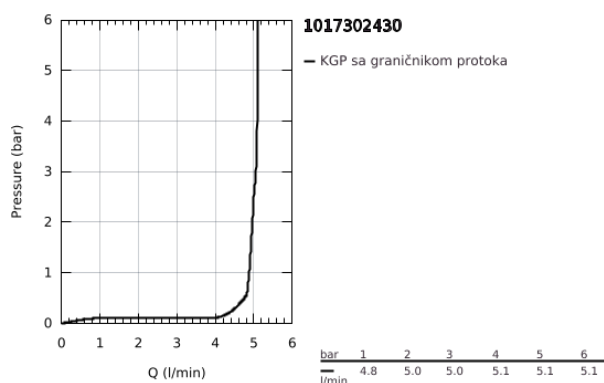

## 10 173 024 30 GROHE CUBE0 JEDNORUČNA BATERIJA ZA UMIVAONIK 1/2" S-SIZE

### PRODUCT DESCRIPTION

- Colour: matte black
- instalacija na 1 otvor
- metalna ručica
- GROHE SilkMove keramički mešač 28 mm
- EcoMode - cold water flow in mid-lever position saves energy
- podesiv limitator protoka vode
- sa limitatorom temperature
- GROHE EcoJoy tehnologija za manju potrošnju vode i savršen protok
- maximum flow rate (at 3 bar): 5 l/min
- GROHE FastFixation instalacijski sistem
- automatski gornji deo za sifon 1 1/4"
- fleksibilna spojna creva