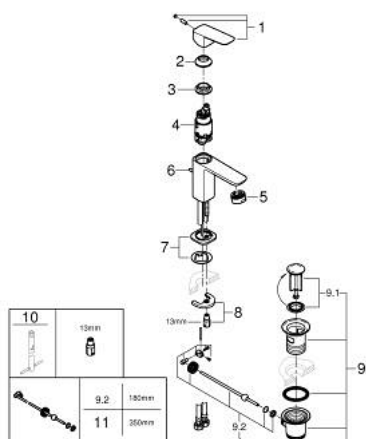

## 10 173 024 30 GROHE CUBE0 JEDNORUČNA BATERIJA ZA UMIVAONIK 1/2" S-SIZE

### PRODUCT DESCRIPTION

- Colour: matte black
- instalacija na 1 otvor
- metalna ručica
- GROHE SilkMove keramički mešač 28 mm
- EcoMode - cold water flow in mid-lever position saves energy
- podesiv limitator protoka vode
- sa limitatorom temperature
- GROHE EcoJoy tehnologija za manju potrošnju vode i savršen protok
- maximum flow rate (at 3 bar): 5 l/min
- GROHE FastFixation instalacijski sistem
- automatski gornji deo za sifon 1 1/4"
- fleksibilna spojna creva

## 10 173 024 30 GROHE CUBEO JEDNORUČNA BATERIJA ZA UMIVAONIK 1/2" S-SIZE

### SPARE PARTS, јануар 2023 – now

- 1: lever (Spare part-nr. 1060182430)
  - 2: Poklopac (Spare part-nr. 465812430)
  - 3: Prsten armature (Spare part-nr. 07419000)
  - 4: Cubeo Cartridge (Spare part-nr. 1060179990)
  - 5: Perlator (Spare part-nr. 481592430)
  - 6: lift rod (Spare part-nr. 659362430)
  - 7: Cubeo Rosette (Spare part-nr. 1060152430)
  - 8: Pribor za učvršćivanje (Spare part-nr. 46249000)
  - 9: Set za odliv otpadne vode 1 1/4" (Spare part-nr. 289102430)
  - 9.1: Utikač (Spare part-nr. 071822430)
  - 9.2: Noseća osovina (Spare part-nr. 07052000)
  - 10: Instalacioni ključ (Spare part-nr. 19017000)\*
  - 11: Noseća osovina (Spare part-nr. 07341000)\*
- \* Optional accessories