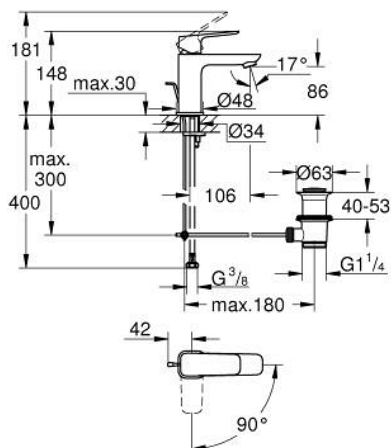

## 10 173 024 30 GROHE CUBE0 JEDNORUČNA BATERIJA ZA UMIVAONIK 1/2" S-SIZE

### PRODUCT DESCRIPTION

- Colour: matte black
- instalacija na 1 otvor
- metalna ručica
- GROHE SilkMove keramički mešač 28 mm
- EcoMode - cold water flow in mid-lever position saves energy
- podesiv limitator protoka vode
- sa limitatorom temperature
- GROHE EcoJoy tehnologija za manju potrošnju vode i savršen protok
- maximum flow rate (at 3 bar): 5 l/min
- GROHE FastFixation instalacijski sistem
- automatski gornji deo za sifon 1 1/4"
- fleksibilna spojna creva

## 10 173 024 30 GROHE CUBEO JEDNORUČNA BATERIJA ZA UMIVAONIK 1/2" S-SIZE

### SPARE PARTS, јануар 2023 – now

- 1: lever (Spare part-nr. 1060182430)
  - 2: Poklopac (Spare part-nr. 465812430)
  - 3: Prsten armature (Spare part-nr. 07419000)
  - 4: Cubeo Cartridge (Spare part-nr. 1060179990)
  - 5: Perlator (Spare part-nr. 481592430)
  - 6: lift rod (Spare part-nr. 659362430)
  - 7: Cubeo Rosette (Spare part-nr. 1060152430)
  - 8: Pribor za učvršćivanje (Spare part-nr. 46249000)
  - 9: Set za odliv otpadne vode 1 1/4" (Spare part-nr. 289102430)
  - 9.1: Utikač (Spare part-nr. 071822430)
  - 9.2: Noseća osovina (Spare part-nr. 07052000)
  - 10: Instalacioni ključ (Spare part-nr. 19017000)\*
  - 11: Noseća osovina (Spare part-nr. 07341000)\*
- \* Optional accessories