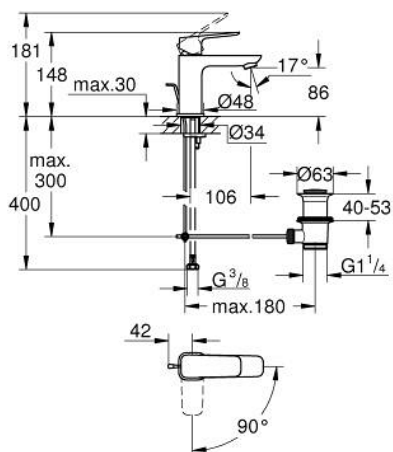

10 173 000 00 GROHE CUBE0 JEDNORUČNA BATERIJA ZA UMIVAONIK 1/2" S-SIZE

PRODUCT DESCRIPTION

- Colour: chrome
- instalacija na 1 otvor
- metalna ručica
- GROHE SilkMove keramički mešač 28 mm
- EcoMode - cold water flow in mid-lever position saves energy
- podesiv limitator protoka vode
- sa limitatorom temperature
- GROHE LongLife premaz
- GROHE EcoJoy tehnologija za manju potrošnju vode i savršen protok
- maximum flow rate (at 3 bar): 5 l/min
- GROHE FastFixation instalacijski sistem
- automatski gornji deo za sifon 1 1/4"
- fleksibilna spojna creva

10 173 000 00 GROHE CUBEO JEDNORUČNA BATERIJA ZA UMIVAONIK 1/2" S-SIZE

SPARE PARTS, јануар 2023 – now

- 1: Cubeo Lever (Spare part-nr. 1060180000)
 - 2: Poklopac (Spare part-nr. 46581000)
 - 3: Prsten armature (Spare part-nr. 07419000)
 - 4: Cubeo Cartridge (Spare part-nr. 1060179990)
 - 5: Perlator (Spare part-nr. 48159000)
 - 6: Lift rod (Spare part-nr. 65936PDO)
 - 7: Cubeo Rosette (Spare part-nr. 1060150000)
 - 8: Pribor za učvršćivanje (Spare part-nr. 46249000)
 - 9: Set za odлив otpadne vode 1 1/4" (Spare part-nr. 28910000)
 - 9.1: Utikač (Spare part-nr. 07182000)
 - 9.2: Noseća osovina (Spare part-nr. 07052000)
 - 10: Instalacioni ključ (Spare part-nr. 19017000)*
 - 11: Noseća osovina (Spare part-nr. 07341000)*
- * Optional accessories