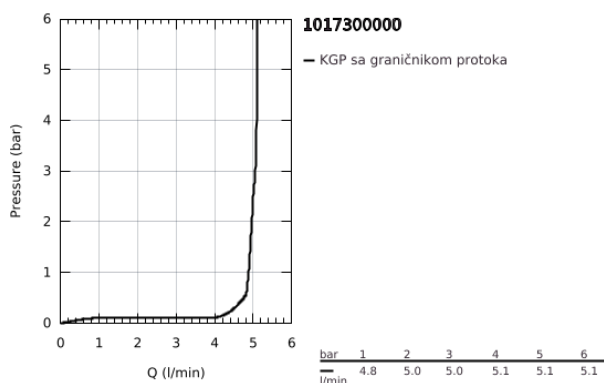

10 173 000 00 GROHE CUBE0 JEDNORUČNA BATERIJA ZA UMIVAONIK 1/2" S-SIZE

PRODUCT DESCRIPTION

- Colour: chrome
- instalacija na 1 otvor
- metalna ručica
- GROHE SilkMove keramički mešač 28 mm
- EcoMode - cold water flow in mid-lever position saves energy
- podesiv limitator protoka vode
- sa limitatorom temperature
- GROHE LongLife premaz
- GROHE EcoJoy tehnologija za manju potrošnju vode i savršen protok
- maximum flow rate (at 3 bar): 5 l/min
- GROHE FastFixation instalacijski sistem
- automatski gornji deo za sifon 1 1/4"
- fleksibilna spojna creva

10 173 000 00 GROHE CUBEO JEDNORUČNA BATERIJA ZA UMIVAONIK 1/2" S-SIZE

SPARE PARTS, јануар 2023 – now

- 1: Cubeo Lever (Spare part-nr. 1060180000)
 - 2: Poklopac (Spare part-nr. 46581000)
 - 3: Prsten armature (Spare part-nr. 07419000)
 - 4: Cubeo Cartridge (Spare part-nr. 1060179990)
 - 5: Perlator (Spare part-nr. 48159000)
 - 6: Lift rod (Spare part-nr. 65936PDO)
 - 7: Cubeo Rosette (Spare part-nr. 1060150000)
 - 8: Pribor za učvršćivanje (Spare part-nr. 46249000)
 - 9: Set za odлив otpadne vode 1 1/4" (Spare part-nr. 28910000)
 - 9.1: Utikač (Spare part-nr. 07182000)
 - 9.2: Noseća osovina (Spare part-nr. 07052000)
 - 10: Instalacioni ključ (Spare part-nr. 19017000)*
 - 11: Noseća osovina (Spare part-nr. 07341000)*
- * Optional accessories