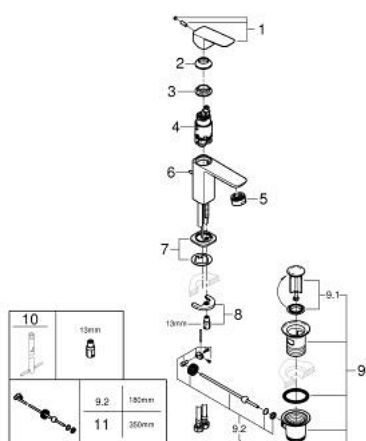

10 173 000 00 GROHE CUBE0 JEDNORUČNA BATERIJA ZA UMIVAONIK 1/2" S-SIZE

PRODUCT DESCRIPTION

- Colour: chrome
- instalacija na 1 otvor
- metalna ručica
- GROHE SilkMove keramički mešač 28 mm
- EcoMode - cold water flow in mid-lever position saves energy
- podesiv limitator protoka vode
- sa limitatorom temperature
- GROHE LongLife premaz
- GROHE EcoJoy tehnologija za manju potrošnju vode i savršen protok
- maximum flow rate (at 3 bar): 5 l/min
- GROHE FastFixation instalacijski sistem
- automatski gornji deo za sifon 1 1/4"
- fleksibilna spojna creva

10 173 000 00 GROHE CUBEO JEDNORUČNA BATERIJA ZA UMIVAONIK 1/2" S-SIZE

SPARE PARTS, јануар 2023 – now

- 1: Cubeo Lever (Spare part-nr. 1060180000)
 - 2: Poklopac (Spare part-nr. 46581000)
 - 3: Prsten armature (Spare part-nr. 07419000)
 - 4: Cubeo Cartridge (Spare part-nr. 1060179990)
 - 5: Perlator (Spare part-nr. 48159000)
 - 6: Lift rod (Spare part-nr. 65936PDO)
 - 7: Cubeo Rosette (Spare part-nr. 1060150000)
 - 8: Pribor za učvršćivanje (Spare part-nr. 46249000)
 - 9: Set za odлив otpadne vode 1 1/4" (Spare part-nr. 28910000)
 - 9.1: Utikač (Spare part-nr. 07182000)
 - 9.2: Noseća osovina (Spare part-nr. 07052000)
 - 10: Instalacioni ključ (Spare part-nr. 19017000)*
 - 11: Noseća osovina (Spare part-nr. 07341000)*
- * Optional accessories