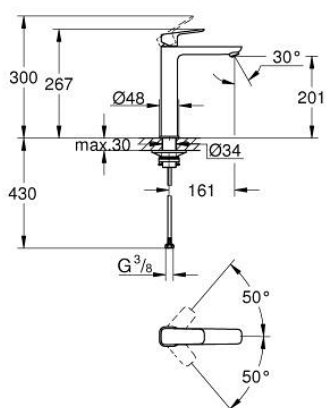

10 172 924 30 GROHE CUBE0 JEDNORUČNA BATERIJA ZA UMIVAONIK 1/2" XL-SIZE

PRODUCT DESCRIPTION

- Colour: matte black
- instalacija na 1 otvor
- za samostojeće umivaonike
- metalna ručica
- GROHE SilkMove keramički mešač 28 mm
- podesiv limitator protoka vode
- sa limitatorom temperature
- GROHE EcoJoy tehnologija za manju potrošnju vode i savršen protok
- maximum flow rate (at 3 bar): 5 l/min
- GROHE AquaGuide podesivi perlator
- GROHE FastFixation instalacijski sistem
- glatko telo
- fleksibilna spojna creva

10 172 924 30 GROHE CUBEO JEDNORUČNA BATERIJA ZA UMIVAONIK 1/2" XL-SIZE

SPARE PARTS, јануар 2023 – now

- 1: Cubeo Lever (Spare part-nr. 1060132430)
 - 2: Poklopac (Spare part-nr. 465812430)
 - 3: Prsten armature (Spare part-nr. 07419000)
 - 4: Mešač (Spare part-nr. 46580000)
 - 5: Regulator mlaza (Spare part-nr. 468372430)
 - 6: escutcheon (Spare part-nr. 1060162430)
 - 7: Potporna ploča (Spare part-nr. 05334000)
 - 8: Sklop za učvršćivanje držača (Spare part-nr. 48384000)
 - 9: Waste set with push-open plug (Spare part-nr. 658072430)*
- * Optional accessories