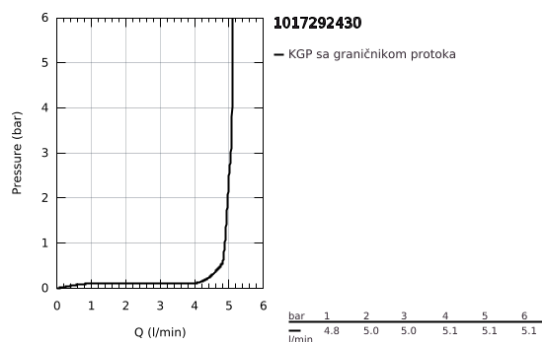

10 172 924 30 GROHE CUBE0 JEDNORUČNA BATERIJA ZA UMIVAONIK 1/2" XL-SIZE

PRODUCT DESCRIPTION

- Colour: matte black
- instalacija na 1 otvor
- za samostojeće umivaonike
- metalna ručica
- GROHE SilkMove keramički mešač 28 mm
- podesiv limitator protoka vode
- sa limitatorom temperature
- GROHE EcoJoy tehnologija za manju potrošnju vode i savršen protok
- maximum flow rate (at 3 bar): 5 l/min
- GROHE AquaGuide podesivi perlator
- GROHE FastFixation instalacijski sistem
- glatko telo
- fleksibilna spojna creva

10 172 924 30 GROHE CUBEO JEDNORUČNA BATERIJA ZA UMIVAONIK 1/2" XL-SIZE

SPARE PARTS, јануар 2023 – now

- 1: Cubeo Lever (Spare part-nr. 1060132430)
 - 2: Poklopac (Spare part-nr. 465812430)
 - 3: Prsten armature (Spare part-nr. 07419000)
 - 4: Mešač (Spare part-nr. 46580000)
 - 5: Regulator mlaza (Spare part-nr. 468372430)
 - 6: escutcheon (Spare part-nr. 1060162430)
 - 7: Potporna ploča (Spare part-nr. 05334000)
 - 8: Sklop za učvršćivanje držača (Spare part-nr. 48384000)
 - 9: Waste set with push-open plug (Spare part-nr. 658072430)*
- * Optional accessories