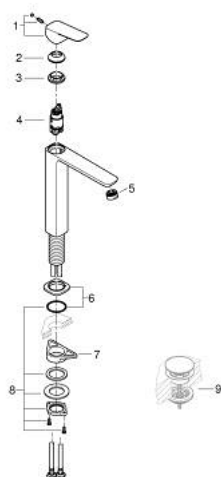

10 172 924 30 GROHE CUBE0 JEDNORUČNA BATERIJA ZA UMIVAONIK 1/2" XL-SIZE

PRODUCT DESCRIPTION

- Colour: matte black
- instalacija na 1 otvor
- za samostojeće umivaonike
- metalna ručica
- GROHE SilkMove keramički mešač 28 mm
- podesiv limitator protoka vode
- sa limitatorom temperature
- GROHE EcoJoy tehnologija za manju potrošnju vode i savršen protok
- maximum flow rate (at 3 bar): 5 l/min
- GROHE AquaGuide podesivi perlator
- GROHE FastFixation instalacijski sistem
- glatko telo
- fleksibilna spojna creva

10 172 924 30 GROHE CUBEO JEDNORUČNA BATERIJA ZA UMIVAONIK 1/2" XL-SIZE

SPARE PARTS, јануар 2023 – now

- 1: Cubeo Lever (Spare part-nr. 1060132430)
 - 2: Poklopac (Spare part-nr. 465812430)
 - 3: Prsten armature (Spare part-nr. 07419000)
 - 4: Mešač (Spare part-nr. 46580000)
 - 5: Regulator mlaza (Spare part-nr. 468372430)
 - 6: escutcheon (Spare part-nr. 1060162430)
 - 7: Potporna ploča (Spare part-nr. 05334000)
 - 8: Sklop za učvršćivanje držača (Spare part-nr. 48384000)
 - 9: Waste set with push-open plug (Spare part-nr. 658072430)*
- * Optional accessories