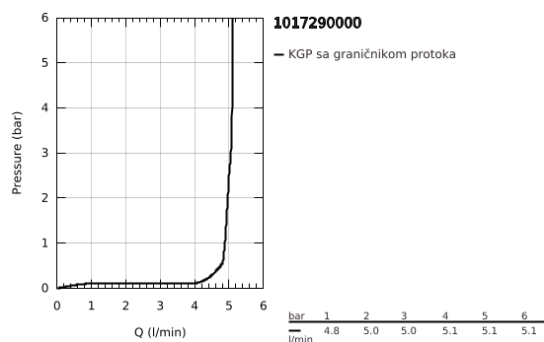

## 10 172 900 00 GROHE CUBE0 JEDNORUČNA BATERIJA ZA UMIVAONIK 1/2" XL-SIZE

### PRODUCT DESCRIPTION

- Colour: chrome
- instalacija na 1 otvor
- za samostojeće umivaonike
- metalna ručica
- GROHE SilkMove keramički mešač 28 mm
- podesiv limitator protoka vode
- sa limitatorom temperature
- GROHE EcoJoy tehnologija za manju potrošnju vode i savršen protok
- maximum flow rate (at 3 bar): 5 l/min
- GROHE AquaGuide podesivi perlator
- GROHE FastFixation instalacijski sistem
- glatko telo
- fleksibilna spojna creva