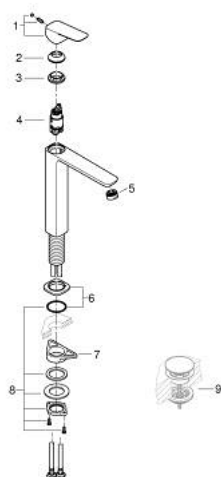

## 10 172 900 00 GROHE CUBE0 JEDNORUČNA BATERIJA ZA UMIVAONIK 1/2" XL-SIZE

### PRODUCT DESCRIPTION

- Colour: chrome
- instalacija na 1 otvor
- za samostojeće umivaonike
- metalna ručica
- GROHE SilkMove keramički mešač 28 mm
- podesiv limitator protoka vode
- sa limitatorom temperature
- GROHE EcoJoy tehnologija za manju potrošnju vode i savršen protok
- maximum flow rate (at 3 bar): 5 l/min
- GROHE AquaGuide podesivi perlator
- GROHE FastFixation instalacijski sistem
- glatko telo
- fleksibilna spojna creva

10 172 900 00 **GROHE CUBE0 JEDNORUČNA BATERIJA ZA UMIVAONIK 1/2"**  
**XL-SIZE**

**SPARE PARTS**, јануар 2023 – now

- 1: Cubeo Lever (Spare part-nr. 1060130000)
  - 2: Poklopac (Spare part-nr. 46581000)
  - 3: Prsten armature (Spare part-nr. 07419000)
  - 4: Mešač (Spare part-nr. 46580000)
  - 5: Regulator mlaza (Spare part-nr. 46837000)
  - 6: escutcheon (Spare part-nr. 1060160000)
  - 7: Potporna ploča (Spare part-nr. 05334000)
  - 8: Sklop za učvršćivanje držača (Spare part-nr. 48384000)
  - 9: Waste set with push-open plug (Spare part-nr. 65807000)\*
- \* Optional accessories