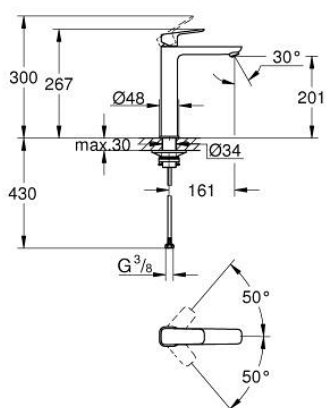

## 10 172 900 00 GROHE CUBE0 JEDNORUČNA BATERIJA ZA UMIVAONIK 1/2" XL-SIZE

### PRODUCT DESCRIPTION

- Colour: chrome
- instalacija na 1 otvor
- za samostojeće umivaonike
- metalna ručica
- GROHE SilkMove keramički mešač 28 mm
- podesiv limitator protoka vode
- sa limitatorom temperature
- GROHE EcoJoy tehnologija za manju potrošnju vode i savršen protok
- maximum flow rate (at 3 bar): 5 l/min
- GROHE AquaGuide podesivi perlator
- GROHE FastFixation instalacijski sistem
- glatko telo
- fleksibilna spojna creva

10 172 900 00 **GROHE CUBE0 JEDNORUČNA BATERIJA ZA UMIVAONIK 1/2"**  
**XL-SIZE**

**SPARE PARTS**, јануар 2023 – now

- 1: Cubeo Lever (Spare part-nr. 1060130000)
  - 2: Poklopac (Spare part-nr. 46581000)
  - 3: Prsten armature (Spare part-nr. 07419000)
  - 4: Mešač (Spare part-nr. 46580000)
  - 5: Regulator mlaza (Spare part-nr. 46837000)
  - 6: escutcheon (Spare part-nr. 1060160000)
  - 7: Potporna ploča (Spare part-nr. 05334000)
  - 8: Sklop za učvršćivanje držača (Spare part-nr. 48384000)
  - 9: Waste set with push-open plug (Spare part-nr. 65807000)\*
- \* Optional accessories