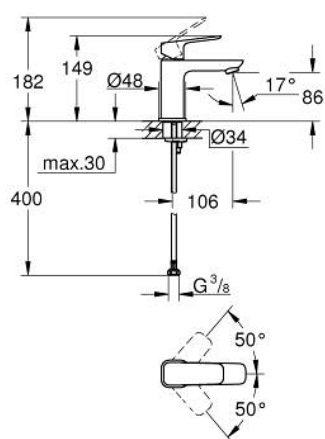

10 169 924 30 GROHE CUBE0 JEDNORUČNA BATERIJA ZA UMIVAONIK 1/2" S-SIZE

PRODUCT DESCRIPTION

- Colour: matte black
- instalacija na 1 otvor
- metalna ručica
- GROHE SilkMove keramički mešač 28 mm
- podesiv limitator protoka vode
- sa limitatorom temperature
- GROHE EcoJoy tehnologija za manju potrošnju vode i savršen protok
- maximum flow rate (at 3 bar): 5 l/min
- GROHE FastFixation instalacijski sistem
- glatko telo
- fleksibilna spojna creva

10 169 924 30 GROHE CUBEO JEDNORUČNA BATERIJA ZA UMIVAONIK 1/2" S-SIZE

SPARE PARTS, januar 2023 – now

- 1: Cubeo Lever (Spare part-nr. 1060132430)
- 2: Poklopac (Spare part-nr. 465812430)
- 3: Prsten armature (Spare part-nr. 07419000)
- 4: Mešač (Spare part-nr. 46580000)
- 5: Perlator (Spare part-nr. 481592430)
- 6: Cubeo Rosette (Spare part-nr. 1060152430)
- 7: Pribor za učvršćivanje (Spare part-nr. 46249000)
- 8: Waste set with push-open plug (Spare part-nr. 658072430)*
- 9: Instalacioni ključ (Spare part-nr. 19017000)*