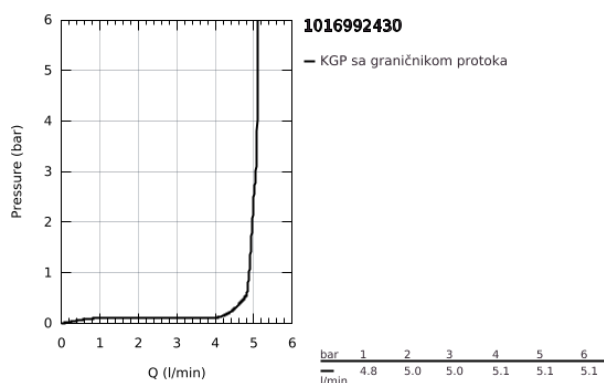

10 169 924 30 GROHE CUBE0 JEDNORUČNA BATERIJA ZA UMIVAONIK 1/2" S-SIZE

PRODUCT DESCRIPTION

- Colour: matte black
- instalacija na 1 otvor
- metalna ručica
- GROHE SilkMove keramički mešač 28 mm
- podesiv limitator protoka vode
- sa limitatorom temperature
- GROHE EcoJoy tehnologija za manju potrošnju vode i savršen protok
- maximum flow rate (at 3 bar): 5 l/min
- GROHE FastFixation instalacijski sistem
- glatko telo
- fleksibilna spojna creva

10 169 924 30 GROHE CUBEO JEDNORUČNA BATERIJA ZA UMIVAONIK 1/2" S-SIZE

SPARE PARTS, januar 2023 – now

- 1: Cubeo Lever (Spare part-nr. 1060132430)
- 2: Poklopac (Spare part-nr. 465812430)
- 3: Prsten armature (Spare part-nr. 07419000)
- 4: Mešač (Spare part-nr. 46580000)
- 5: Perlator (Spare part-nr. 481592430)
- 6: Cubeo Rosette (Spare part-nr. 1060152430)
- 7: Pribor za učvršćivanje (Spare part-nr. 46249000)
- 8: Waste set with push-open plug (Spare part-nr. 658072430)*
- 9: Instalacioni ključ (Spare part-nr. 19017000)*