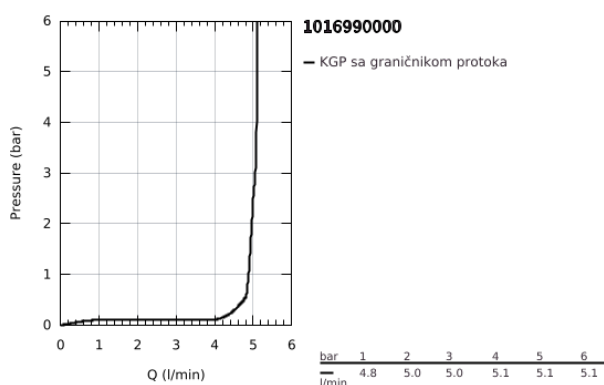

10 169 900 00 GROHE CUBE0 JEDNORUČNA BATERIJA ZA UMIVAONIK 1/2" S-SIZE

PRODUCT DESCRIPTION

- Colour: chrome
- instalacija na 1 otvor
- metalna ručica
- GROHE SilkMove keramički mešač 28 mm
- podesiv limitator protoka vode
- sa limitatorom temperature
- GROHE EcoJoy tehnologija za manju potrošnju vode i savršen protok
- maximum flow rate (at 3 bar): 5 l/min
- GROHE FastFixation instalacijski sistem
- glatko telo
- fleksibilna spojna creva

10 169 900 00 **GROHE CUBEO JEDNORUČNA BATERIJA ZA UMIVAONIK 1/2"**
S-SIZE

SPARE PARTS, janyap 2023 – now

- 1: Cubeo Lever (Spare part-nr. 1060130000)
 - 2: Poklopac (Spare part-nr. 46581000)
 - 3: Prsten armature (Spare part-nr. 07419000)
 - 4: Mešač (Spare part-nr. 46580000)
 - 5: Perlator (Spare part-nr. 48159000)
 - 6: Cubeo Rosette (Spare part-nr. 1060150000)
 - 7: Pribor za učvršćivanje (Spare part-nr. 46249000)
 - 8: Waste set with push-open plug (Spare part-nr. 65807000)*
 - 9: Instalacioni ključ (Spare part-nr. 19017000)*
- * Optional accessories