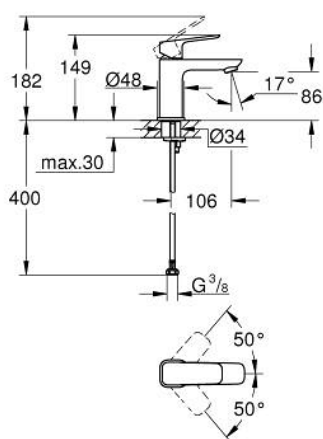

10 169 900 00 GROHE CUBE0 JEDNORUČNA BATERIJA ZA UMIVAONIK 1/2" S-SIZE

PRODUCT DESCRIPTION

- Colour: chrome
- instalacija na 1 otvor
- metalna ručica
- GROHE SilkMove keramički mešač 28 mm
- podesiv limitator protoka vode
- sa limitatorom temperature
- GROHE EcoJoy tehnologija za manju potrošnju vode i savršen protok
- maximum flow rate (at 3 bar): 5 l/min
- GROHE FastFixation instalacijski sistem
- glatko telo
- fleksibilna spojna creva

10 169 900 00 **GROHE CUBEO JEDNORUČNA BATERIJA ZA UMIVAONIK 1/2"**
S-SIZE

SPARE PARTS, janyap 2023 – now

- 1: Cubeo Lever (Spare part-nr. 1060130000)
 - 2: Poklopac (Spare part-nr. 46581000)
 - 3: Prsten armature (Spare part-nr. 07419000)
 - 4: Mešač (Spare part-nr. 46580000)
 - 5: Perlator (Spare part-nr. 48159000)
 - 6: Cubeo Rosette (Spare part-nr. 1060150000)
 - 7: Pribor za učvršćivanje (Spare part-nr. 46249000)
 - 8: Waste set with push-open plug (Spare part-nr. 65807000)*
 - 9: Instalacioni ključ (Spare part-nr. 19017000)*
- * Optional accessories