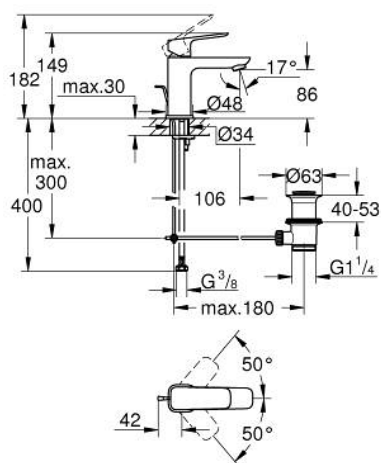

10 169 424 30 GROHE CUBE0 JEDNORUČNA BATERIJA ZA UMIVAONIK 1/2" S-SIZE

PRODUCT DESCRIPTION

- Colour: matte black
- instalacija na 1 otvor
- metalna ručica
- GROHE SilkMove keramički mešač 28 mm
- podesiv limitator protoka vode
- sa limitatorom temperature
- GROHE EcoJoy tehnologija za manju potrošnju vode i savršen protok
- maximum flow rate (at 3 bar): 5 l/min
- GROHE FastFixation instalacijski sistem
- automatski gornji deo za sifon 1 1/4"
- fleksibilna spojna creva

10 169 424 30 GROHE CUBEO JEDNORUČNA BATERIJA ZA UMIVAONIK 1/2" S-SIZE

SPARE PARTS, januar 2023 – now

- 1: Cubeo Lever (Spare part-nr. 1060132430)
 - 2: Poklopac (Spare part-nr. 465812430)
 - 3: Prsten armature (Spare part-nr. 07419000)
 - 4: Mešač (Spare part-nr. 46580000)
 - 5: Perlator (Spare part-nr. 481592430)
 - 6: lift rod (Spare part-nr. 659362430)
 - 7: Cubeo Rosette (Spare part-nr. 1060152430)
 - 8: Pribor za učvršćivanje (Spare part-nr. 46249000)
 - 9: Set za odliv otpadne vode 1 1/4" (Spare part-nr. 289102430)
 - 9.1: Utikač (Spare part-nr. 071822430)
 - 9.2: Noseća osovina (Spare part-nr. 07052000)
 - 10: Noseća osovina (Spare part-nr. 07341000)*
 - 11: Instalacioni ključ (Spare part-nr. 19017000)*
- * Optional accessories