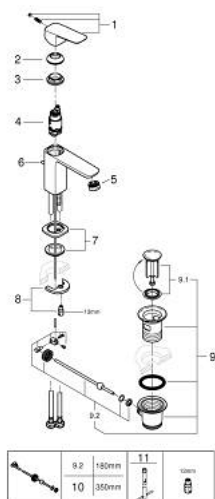

10 169 424 30 GROHE CUBE0 JEDNORUČNA BATERIJA ZA UMIVAONIK 1/2" S-SIZE

PRODUCT DESCRIPTION

- Colour: matte black
- instalacija na 1 otvor
- metalna ručica
- GROHE SilkMove keramički mešač 28 mm
- podesiv limitator protoka vode
- sa limitatorom temperature
- GROHE EcoJoy tehnologija za manju potrošnju vode i savršen protok
- maximum flow rate (at 3 bar): 5 l/min
- GROHE FastFixation instalacijski sistem
- automatski gornji deo za sifon 1 1/4"
- fleksibilna spojna creva

10 169 424 30 GROHE CUBEO JEDNORUČNA BATERIJA ZA UMIVAONIK 1/2" S-SIZE

SPARE PARTS, januar 2023 – now

- 1: Cubeo Lever (Spare part-nr. 1060132430)
 - 2: Poklopac (Spare part-nr. 465812430)
 - 3: Prsten armature (Spare part-nr. 07419000)
 - 4: Mešač (Spare part-nr. 46580000)
 - 5: Perlator (Spare part-nr. 481592430)
 - 6: lift rod (Spare part-nr. 659362430)
 - 7: Cubeo Rosette (Spare part-nr. 1060152430)
 - 8: Pribor za učvršćivanje (Spare part-nr. 46249000)
 - 9: Set za odliv otpadne vode 1 1/4" (Spare part-nr. 289102430)
 - 9.1: Utikač (Spare part-nr. 071822430)
 - 9.2: Noseća osovina (Spare part-nr. 07052000)
 - 10: Noseća osovina (Spare part-nr. 07341000)*
 - 11: Instalacioni ključ (Spare part-nr. 19017000)*
- * Optional accessories