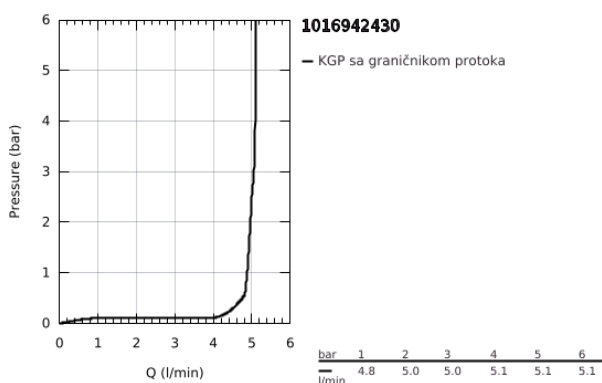

10 169 424 30 GROHE CUBE0 JEDNORUČNA BATERIJA ZA UMIVAONIK 1/2" S-SIZE

PRODUCT DESCRIPTION

- Colour: matte black
- instalacija na 1 otvor
- metalna ručica
- GROHE SilkMove keramički mešač 28 mm
- podesiv limitator protoka vode
- sa limitatorom temperature
- GROHE EcoJoy tehnologija za manju potrošnju vode i savršen protok
- maximum flow rate (at 3 bar): 5 l/min
- GROHE FastFixation instalacijski sistem
- automatski gornji deo za sifon 1 1/4"
- fleksibilna spojna creva

10 169 424 30 GROHE CUBEO JEDNORUČNA BATERIJA ZA UMIVAONIK 1/2" S-SIZE

SPARE PARTS, januar 2023 – now

- 1: Cubeo Lever (Spare part-nr. 1060132430)
 - 2: Poklopac (Spare part-nr. 465812430)
 - 3: Prsten armature (Spare part-nr. 07419000)
 - 4: Mešač (Spare part-nr. 46580000)
 - 5: Perlator (Spare part-nr. 481592430)
 - 6: lift rod (Spare part-nr. 659362430)
 - 7: Cubeo Rosette (Spare part-nr. 1060152430)
 - 8: Pribor za učvršćivanje (Spare part-nr. 46249000)
 - 9: Set za odliv otpadne vode 1 1/4" (Spare part-nr. 289102430)
 - 9.1: Utikač (Spare part-nr. 071822430)
 - 9.2: Noseća osovina (Spare part-nr. 07052000)
 - 10: Noseća osovina (Spare part-nr. 07341000)*
 - 11: Instalacioni ključ (Spare part-nr. 19017000)*
- * Optional accessories