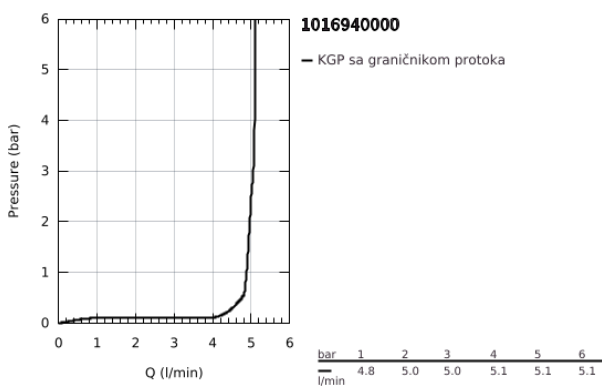

10 169 400 00 GROHE CUBE0 JEDNORUČNA BATERIJA ZA UMIVAONIK 1/2" S-SIZE

PRODUCT DESCRIPTION

- Colour: chrome
- instalacija na 1 otvor
- metalna ručica
- GROHE SilkMove keramički mešač 28 mm
- podesiv limitator protoka vode
- sa limitatorom temperature
- GROHE EcoJoy tehnologija za manju potrošnju vode i savršen protok
- maximum flow rate (at 3 bar): 5 l/min
- GROHE FastFixation instalacijski sistem
- automatski gornji deo za sifon 1 1/4"
- fleksibilna spojna creva

10 169 400 00 GROHE CUBEO JEDNORUČNA BATERIJA ZA UMIVAONIK 1/2" S-SIZE

SPARE PARTS, januar 2023 – now

- 1: Cubeo Lever (Spare part-nr. 1060130000)
 - 2: Poklopac (Spare part-nr. 46581000)
 - 3: Prsten armature (Spare part-nr. 07419000)
 - 4: Mešač (Spare part-nr. 46580000)
 - 5: Perlator (Spare part-nr. 48159000)
 - 6: Lift rod (Spare part-nr. 65936PDO)
 - 7: Cubeo Rosette (Spare part-nr. 1060150000)
 - 8: Pribor za učvršćivanje (Spare part-nr. 46249000)
 - 9: Set za odliv otpadne vode 1 1/4" (Spare part-nr. 28910000)
 - 9.1: Utikač (Spare part-nr. 07182000)
 - 9.2: Noseća osovina (Spare part-nr. 07052000)
 - 10: Noseća osovina (Spare part-nr. 07341000)*
 - 11: Instalacioni ključ (Spare part-nr. 19017000)*
- * Optional accessories