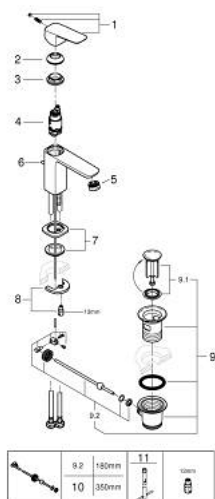

10 169 400 00 GROHE CUBE0 JEDNORUČNA BATERIJA ZA UMIVAONIK 1/2" S-SIZE

PRODUCT DESCRIPTION

- Colour: chrome
- instalacija na 1 otvor
- metalna ručica
- GROHE SilkMove keramički mešač 28 mm
- podesiv limitator protoka vode
- sa limitatorom temperature
- GROHE EcoJoy tehnologija za manju potrošnju vode i savršen protok
- maximum flow rate (at 3 bar): 5 l/min
- GROHE FastFixation instalacijski sistem
- automatski gornji deo za sifon 1 1/4"
- fleksibilna spojna creva

10 169 400 00 GROHE CUBEO JEDNORUČNA BATERIJA ZA UMIVAONIK 1/2" S-SIZE

SPARE PARTS, januar 2023 – now

- 1: Cubeo Lever (Spare part-nr. 1060130000)
 - 2: Poklopac (Spare part-nr. 46581000)
 - 3: Prsten armature (Spare part-nr. 07419000)
 - 4: Mešač (Spare part-nr. 46580000)
 - 5: Perlator (Spare part-nr. 48159000)
 - 6: Lift rod (Spare part-nr. 65936PDO)
 - 7: Cubeo Rosette (Spare part-nr. 1060150000)
 - 8: Pribor za učvršćivanje (Spare part-nr. 46249000)
 - 9: Set za odliv otpadne vode 1 1/4" (Spare part-nr. 28910000)
 - 9.1: Utikač (Spare part-nr. 07182000)
 - 9.2: Noseća osovina (Spare part-nr. 07052000)
 - 10: Noseća osovina (Spare part-nr. 07341000)*
 - 11: Instalacioni ključ (Spare part-nr. 19017000)*
- * Optional accessories