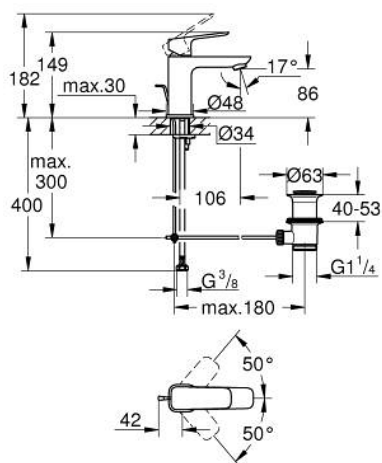

10 169 400 00 GROHE CUBE0 JEDNORUČNA BATERIJA ZA UMIVAONIK 1/2" S-SIZE

PRODUCT DESCRIPTION

- Colour: chrome
- instalacija na 1 otvor
- metalna ručica
- GROHE SilkMove keramički mešač 28 mm
- podesiv limitator protoka vode
- sa limitatorom temperature
- GROHE EcoJoy tehnologija za manju potrošnju vode i savršen protok
- maximum flow rate (at 3 bar): 5 l/min
- GROHE FastFixation instalacijski sistem
- automatski gornji deo za sifon 1 1/4"
- fleksibilna spojna creva

10 169 400 00 GROHE CUBEO JEDNORUČNA BATERIJA ZA UMIVAONIK 1/2" S-SIZE

SPARE PARTS, januar 2023 – now

- 1: Cubeo Lever (Spare part-nr. 1060130000)
 - 2: Poklopac (Spare part-nr. 46581000)
 - 3: Prsten armature (Spare part-nr. 07419000)
 - 4: Mešač (Spare part-nr. 46580000)
 - 5: Perlator (Spare part-nr. 48159000)
 - 6: Lift rod (Spare part-nr. 65936PDO)
 - 7: Cubeo Rosette (Spare part-nr. 1060150000)
 - 8: Pribor za učvršćivanje (Spare part-nr. 46249000)
 - 9: Set za odliv otpadne vode 1 1/4" (Spare part-nr. 28910000)
 - 9.1: Utikač (Spare part-nr. 07182000)
 - 9.2: Noseća osovina (Spare part-nr. 07052000)
 - 10: Noseća osovina (Spare part-nr. 07341000)*
 - 11: Instalacioni ključ (Spare part-nr. 19017000)*
- * Optional accessories