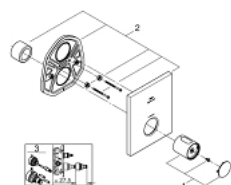

10 075 3MS 00 GROHTHERM F TERMOSTATSKA OPREMA

SPARE PARTS, октобар 2022 – now

1: Ručica za kontrolu temperature (Spare part-nr. 47900MS0)

2: escutcheon (Spare part-nr. 47902MS0)

3: Produžni-set 27.5 mm (Spare part-nr. 47781000)*

* Optional accessories