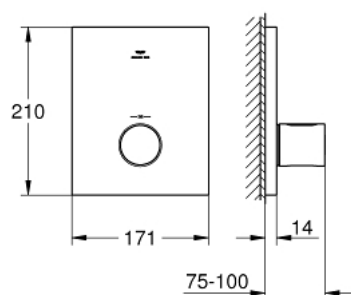

10 075 3MS 00 GROHTHERM F TERMOSTATSKA OPREMA

PRODUCT DESCRIPTION

- Colour: satin steel
- za primenu na standardnim tuševima sa velikim protokom i sa više izlaza
- neophodna odvojena kontrola količine vode
- za upotrebu sa Rapido T ugradnu kutiju 35 500 000 s za odvojenu prodaju
- GROHE LongLife premaz
- GROHE SafeStop na 38°C
- GROHE SafeStop Plus optional temperature limiter at 43°C included
- metalna ručica za kontrolu temperature
- četvrtasta metalna rozeta sa sakrivenim pričvršćenjem
- protok:
 - max. 53 l/min pri 3 bar korišćenjem sva tri ispusta istovremeno
 - - izliv na dnu 50 l/min. pri 3 bar
 - - gornji izlazi levo/desno, svaki 36 l/min. pri 3 bar
- bez ugradnog tela