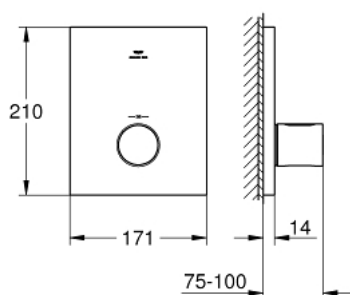

10 075 3MG 00 GROHTHERM F TERMOSTATSKA OPREMA

PRODUCT DESCRIPTION

- Colour: satin graphite
- za primenu na standardnim tuševima sa velikim protokom i sa više izlaza
- neophodna odvojena kontrola količine vode
- za upotrebu sa Rapido T ugradnu kutiju 35 500 000 s za odvojenu prodaju
- GROHE LongLife premaz
- GROHE SafeStop na 38°C
- GROHE SafeStop Plus optional temperature limiter at 43°C included
- metalna ručica za kontrolu temperature
- četvrtasta metalna rozeta sa sakrivenim pričvršćenjem
- protok:
 - max. 53 l/min pri 3 bar korišćenjem sva tri ispusta istovremeno
 - - izliv na dnu 50 l/min. pri 3 bar
 - - gornji izlazi levo/desno, svaki 36 l/min. pri 3 bar
- bez ugradnog tela