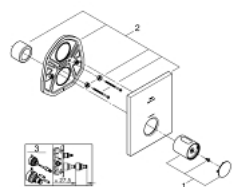

10 075 3MG 00 GROHTHERM F TERMOSTATSKA OPREMA

PRODUCT DESCRIPTION

- Colour: satin graphite
- za primenu na standardnim tuševima sa velikim protokom i sa više izlaza
- neophodna odvojena kontrola količine vode
- za upotrebu sa Rapido T ugradnu kutiju 35 500 000 s za odvojenu prodaju
- GROHE LongLife premaz
- GROHE SafeStop na 38°C
- GROHE SafeStop Plus optional temperature limiter at 43°C included
- metalna ručica za kontrolu temperature
- četvrtasta metalna rozeta sa sakrivenim pričvršćenjem
- protok:
 - max. 53 l/min pri 3 bar korišćenjem sva tri ispusta istovremeno
 - - izliv na dnu 50 l/min. pri 3 bar
 - - gornji izlazi levo/desno, svaki 36 l/min. pri 3 bar
- bez ugradnog tela

10 075 3MG 00 **GROHTHERM F TERMOSTATSKA OPREMA**

SPARE PARTS, октобар 2022 – now

1: Ručica za kontrolu temperature (Spare part-nr. 47900MG0)

2: escutcheon (Spare part-nr. 47902MG0)

3: Produžni-set 27.5 mm (Spare part-nr. 47781000)*